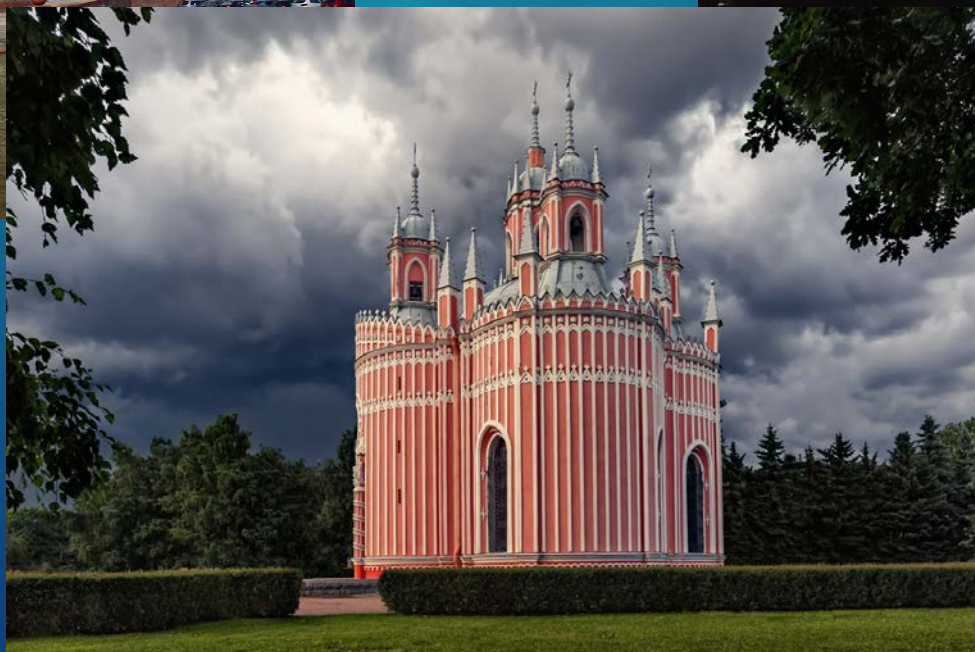

The background features a teal-to-blue gradient with faint, overlapping circular patterns and a scale-like element on the left side. The scale has numerical markings from 140 to 260 in increments of 10. The main title is centered in large, white, sans-serif capital letters.

МОЯ РОДИНА МОСКОВСКИЙ РАЙОН

ПОДГОТОВИЛА СТУДЕНТКА ГРУППЫ №511

АНТРОПОВА А.П.

Московские триумфальные ворота

Достопримечательности

Парк Победы

Парк Авиаторов

Аэропорт Пулково

“Космические” объекты

- “Космические” улицы
- Пулковская астрономическая обсерватория и Планетарий №1
- Подростково-молодежные клубы: «Звездный», «Космос», «Космонавт», «Комета», «Спутник»
- Библиотеки «Орбита» и «Спутник»