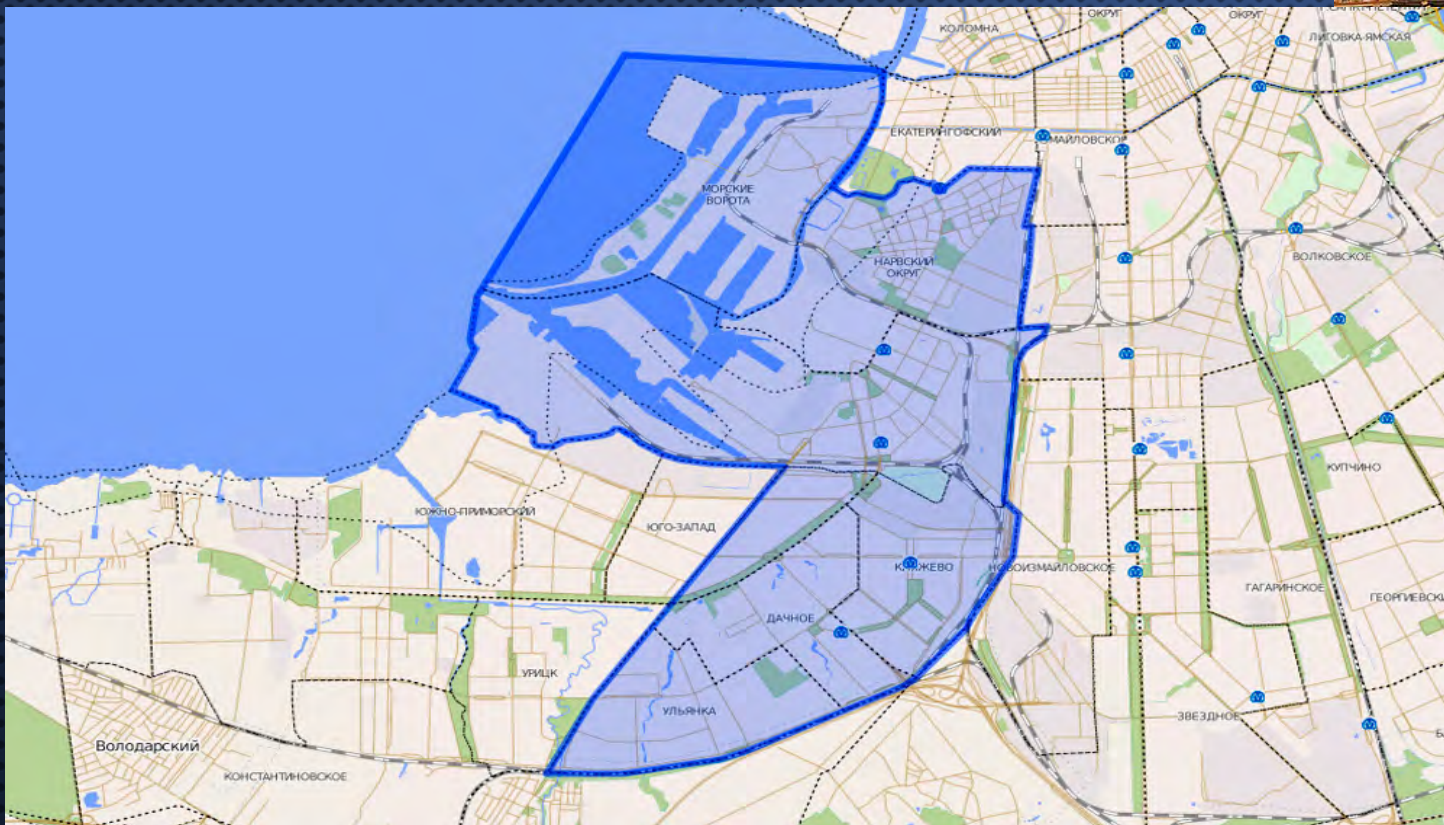

КИРОВСКИЙ РАЙОН САНКТ-ПЕТЕРБУРГА, НАРВСКИЙ ОКРУГ

ВЫПОЛНИЛ СТУДЕНТ 516 ГРУППЫ:

ПАСТУШЕНКО МАРИЯ

Екатерингофский парк

Сад Молво и Молвинская колонна

МОЛВИНСКИЙ МОСТ

река Таракановка

Бани «Гигант»

Ушаковские бани

Лицей № 384

Сад 9-го Января

Памятник Васи Алексееву
в Саду 9-го Января

Памятник С. М. Кирову

ДК им. Горького и станция метро Нарвская на площади Стачек

Сталинский неоклассицизм

13_10_2008