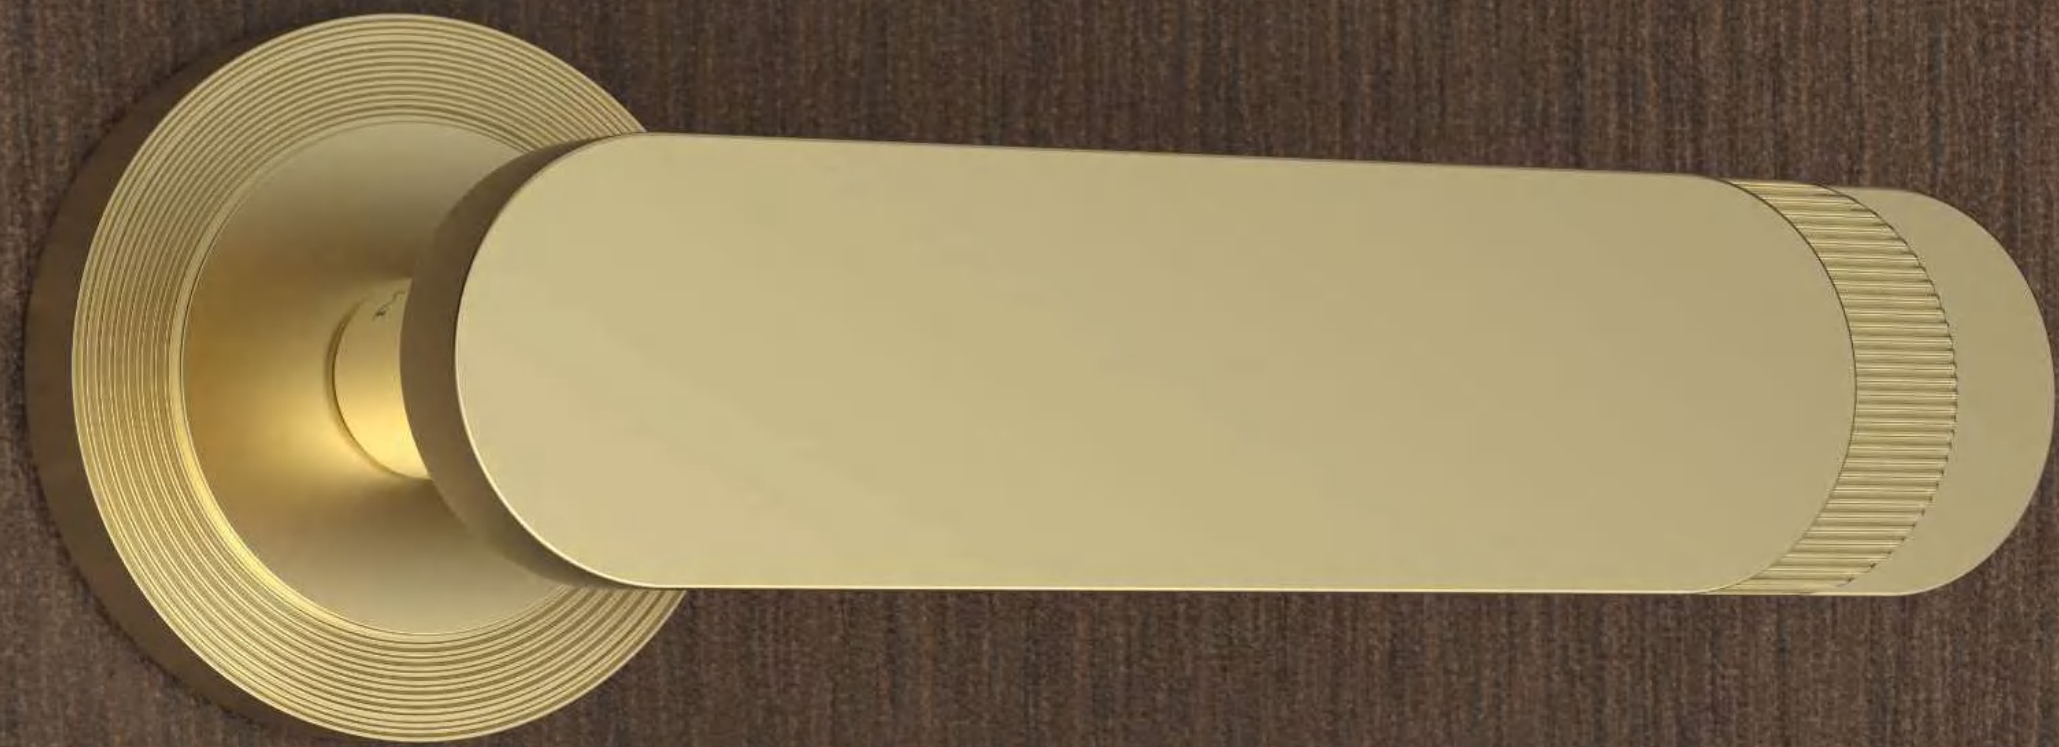

Основание ручки может иметь ярусную, ступенчатую структуру, повторяющую силуэт небоскреба. Округлая форма также вдохновлена фасадом здания.

OTL — золото

BGO — матовая бронза

OBR — бронза

На рукоятке выгравирован
логотип бренда Morelli