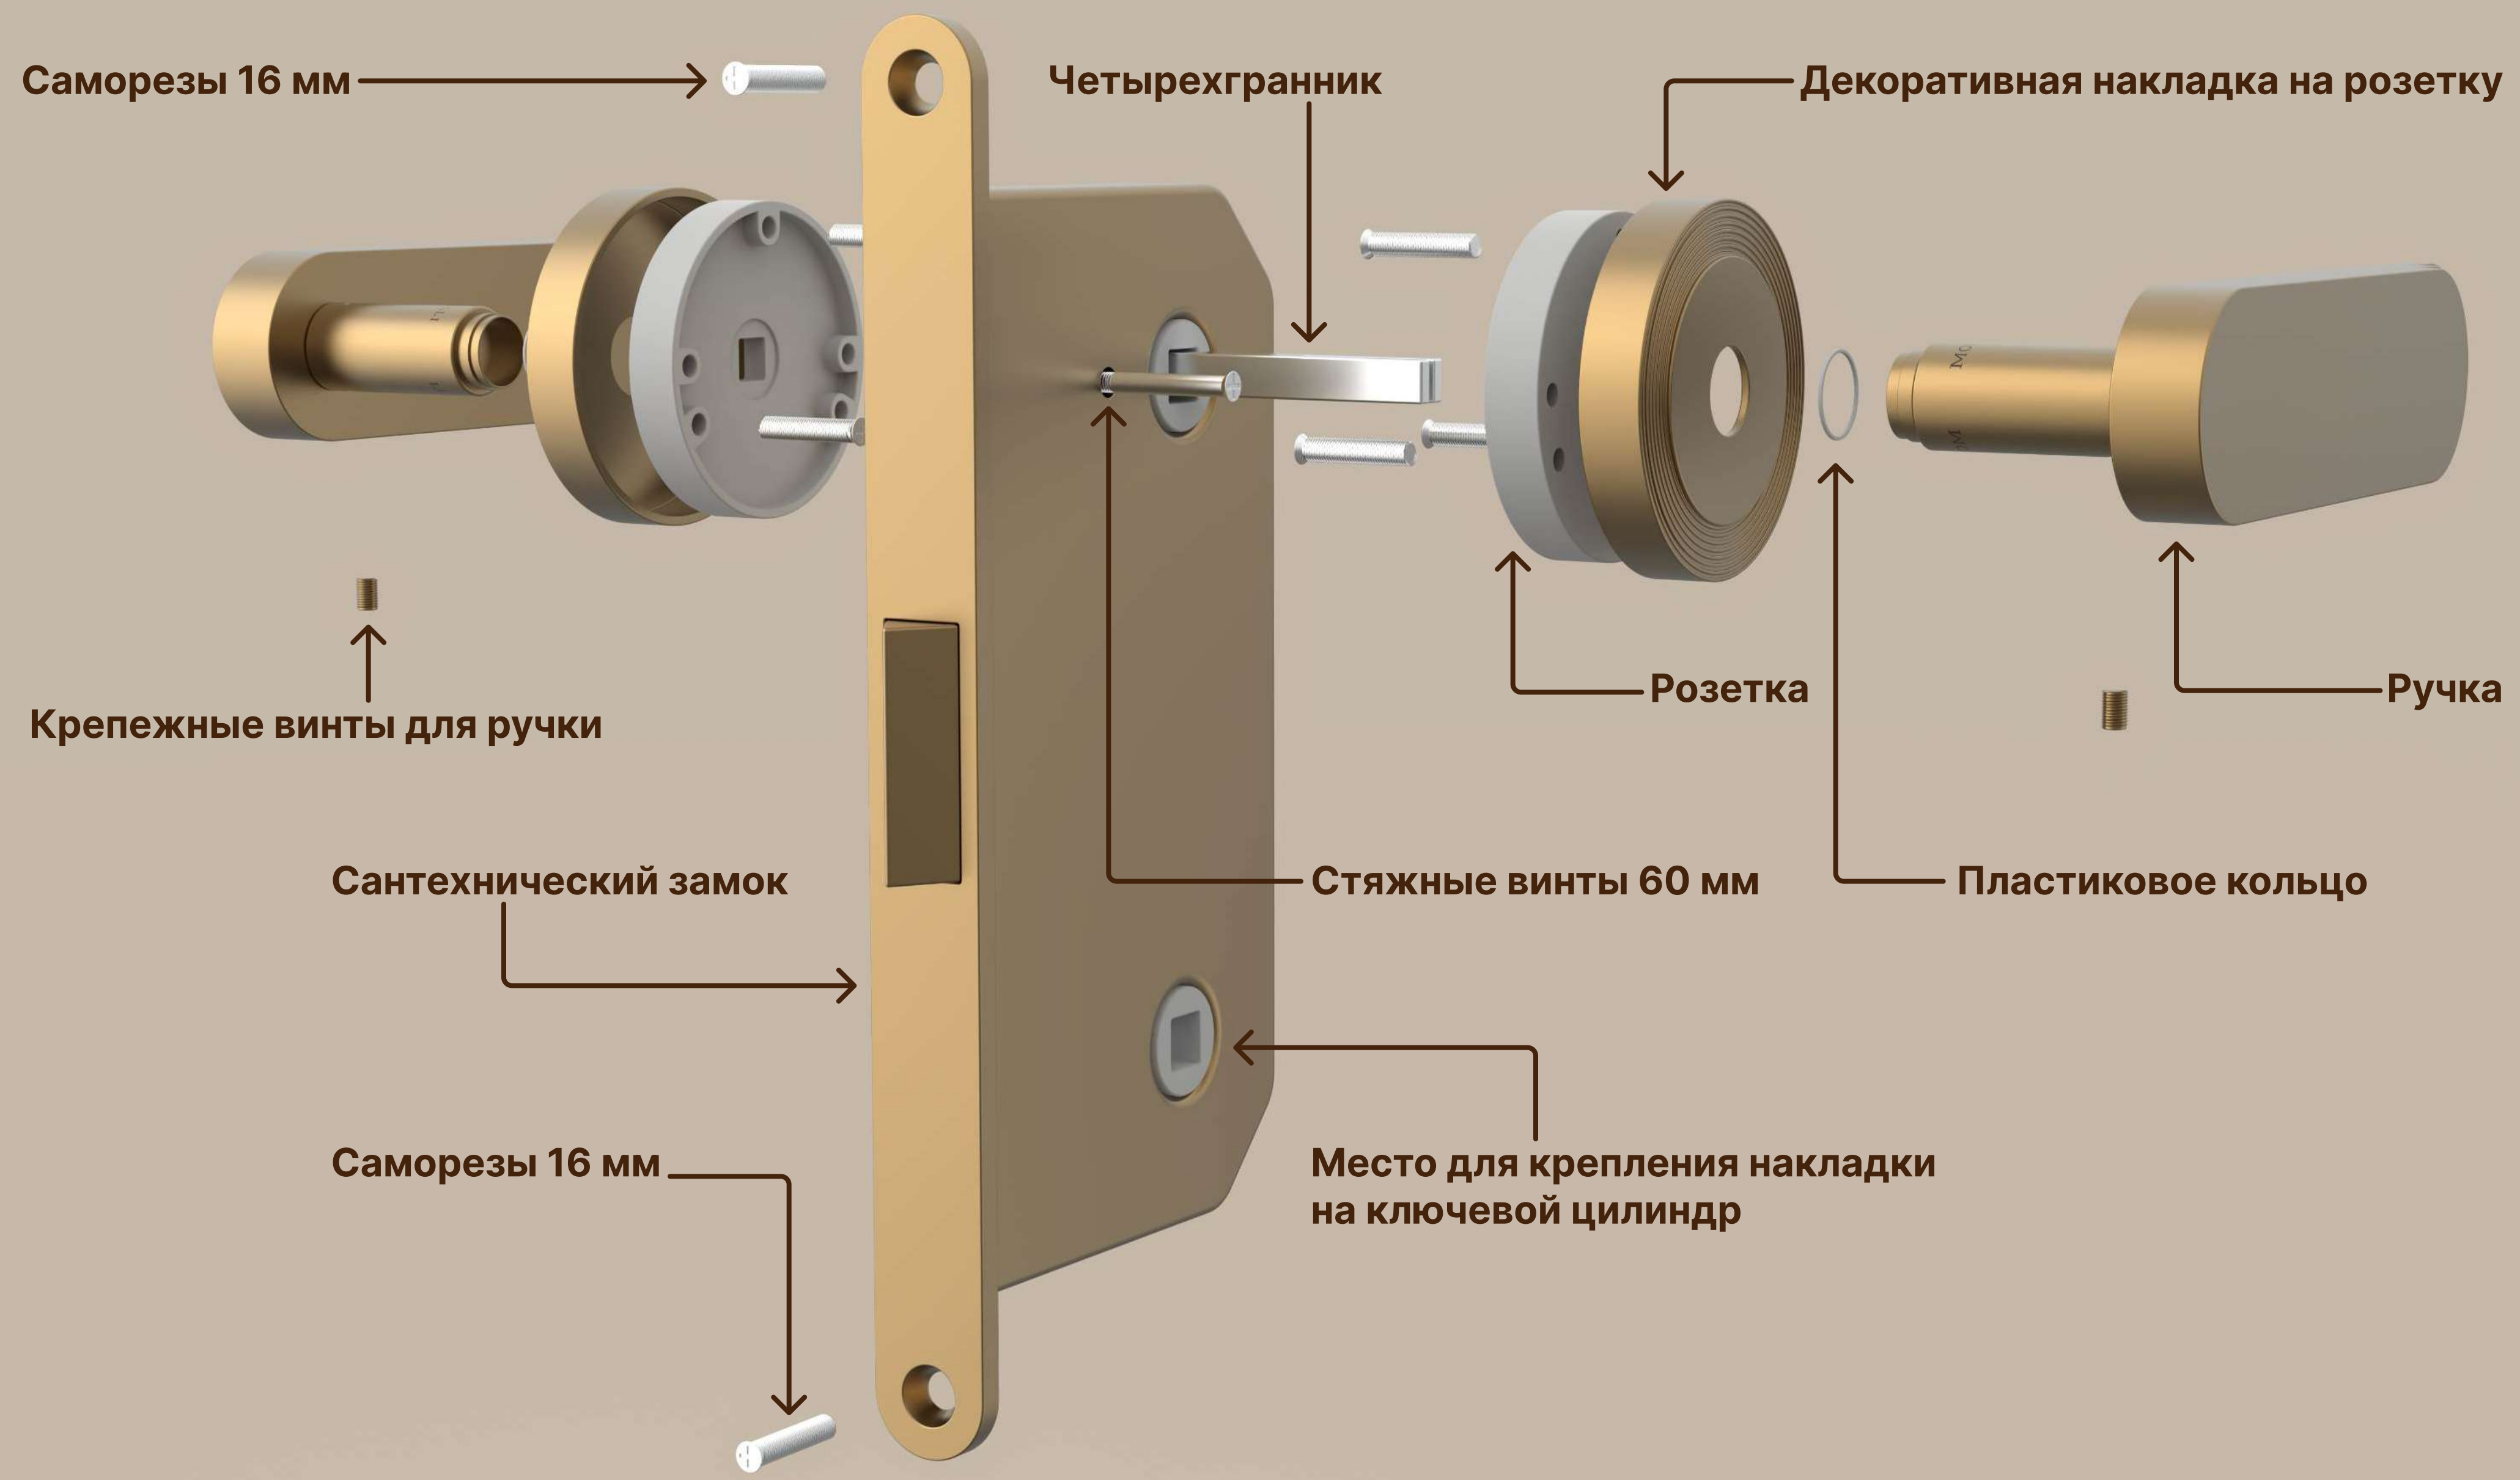

Саморезы 16 мм

Четырехгранник

Декоративная накладка на розетку

Крепежные винты для ручки

Сантехнический замок

Саморезы 16 мм

Стяжные винты 60 мм

Место для крепления накладки на ключевой цилиндр

Розетка

Пластиковое кольцо

Ручка