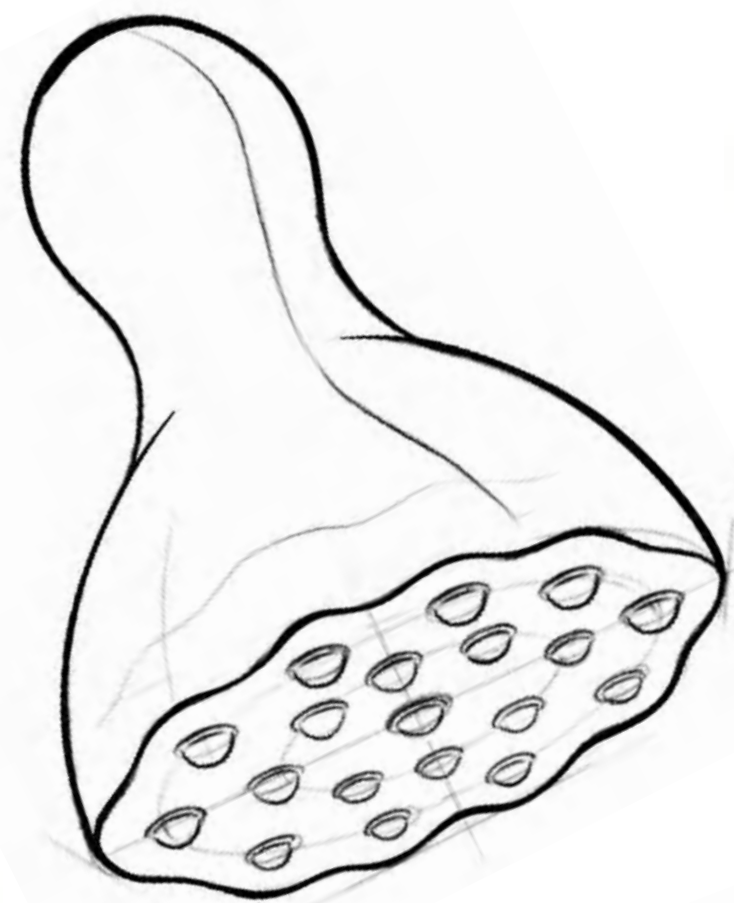

массажер

ЛосТосС

для лица и шеи

проект Туркиной Анастасии

Особенности плода лотоса

- Геометрически совершенная форма с проявлением золотого сечения
- Спирали Фибоначчи: семена в коробочке упорядочены в идеальные двойные спирали, что обеспечивает экономию пространства, прочность
- Ячеистая структура обеспечивает максимальную прочность при минимальном весе и расходе материала
- Семена свободно расположены внутри своих ячеек и могут легко перемещаться
- Цветки лотоса самоочищаются благодаря нанощероховатости на поверхности

Массажер

- Изящный массажер в форме плода лотоса
- Подходит для бережного массажа лица и зоны декольте
- Корпус из медицинского гипоаллергенного силикона
- Эргономичная и удобная форма

Шарики из минеральных камней