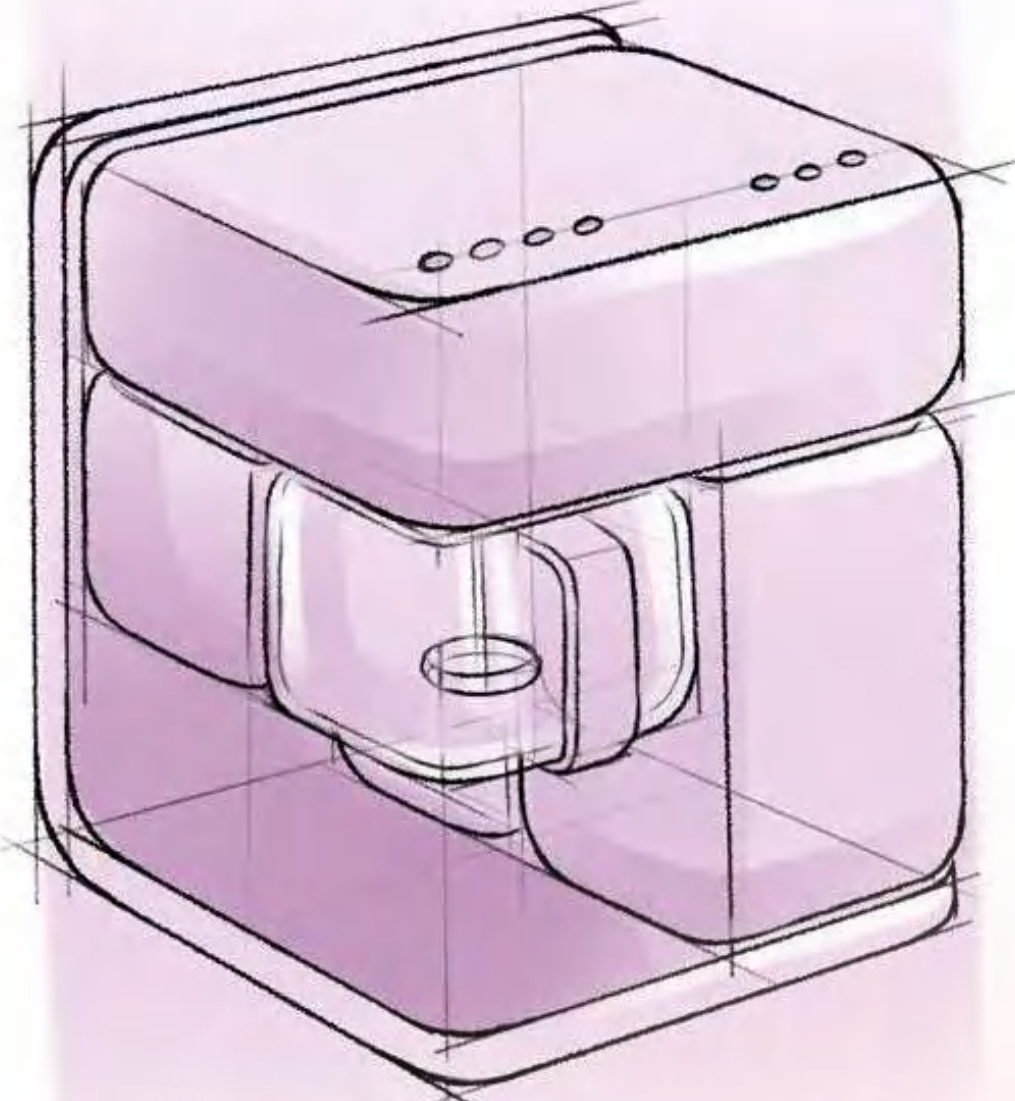

Место для крепления накладки на ключевой цилиндр

Розетка

Пластиковое кольцо

Ручка

Матюша Мальчишка

аппарат для быстрого
приготовления матчи

проект Туркиной Анастасии

Инновационный аппарат для приготовления идеальной матчи. Он заменяет все приборы для создания модного напитка и также делает весь процесс простым и быстрым. Аппарат решает проблему неправильной техники взбивания, появления комочков, подбора неправильной температуры воды.