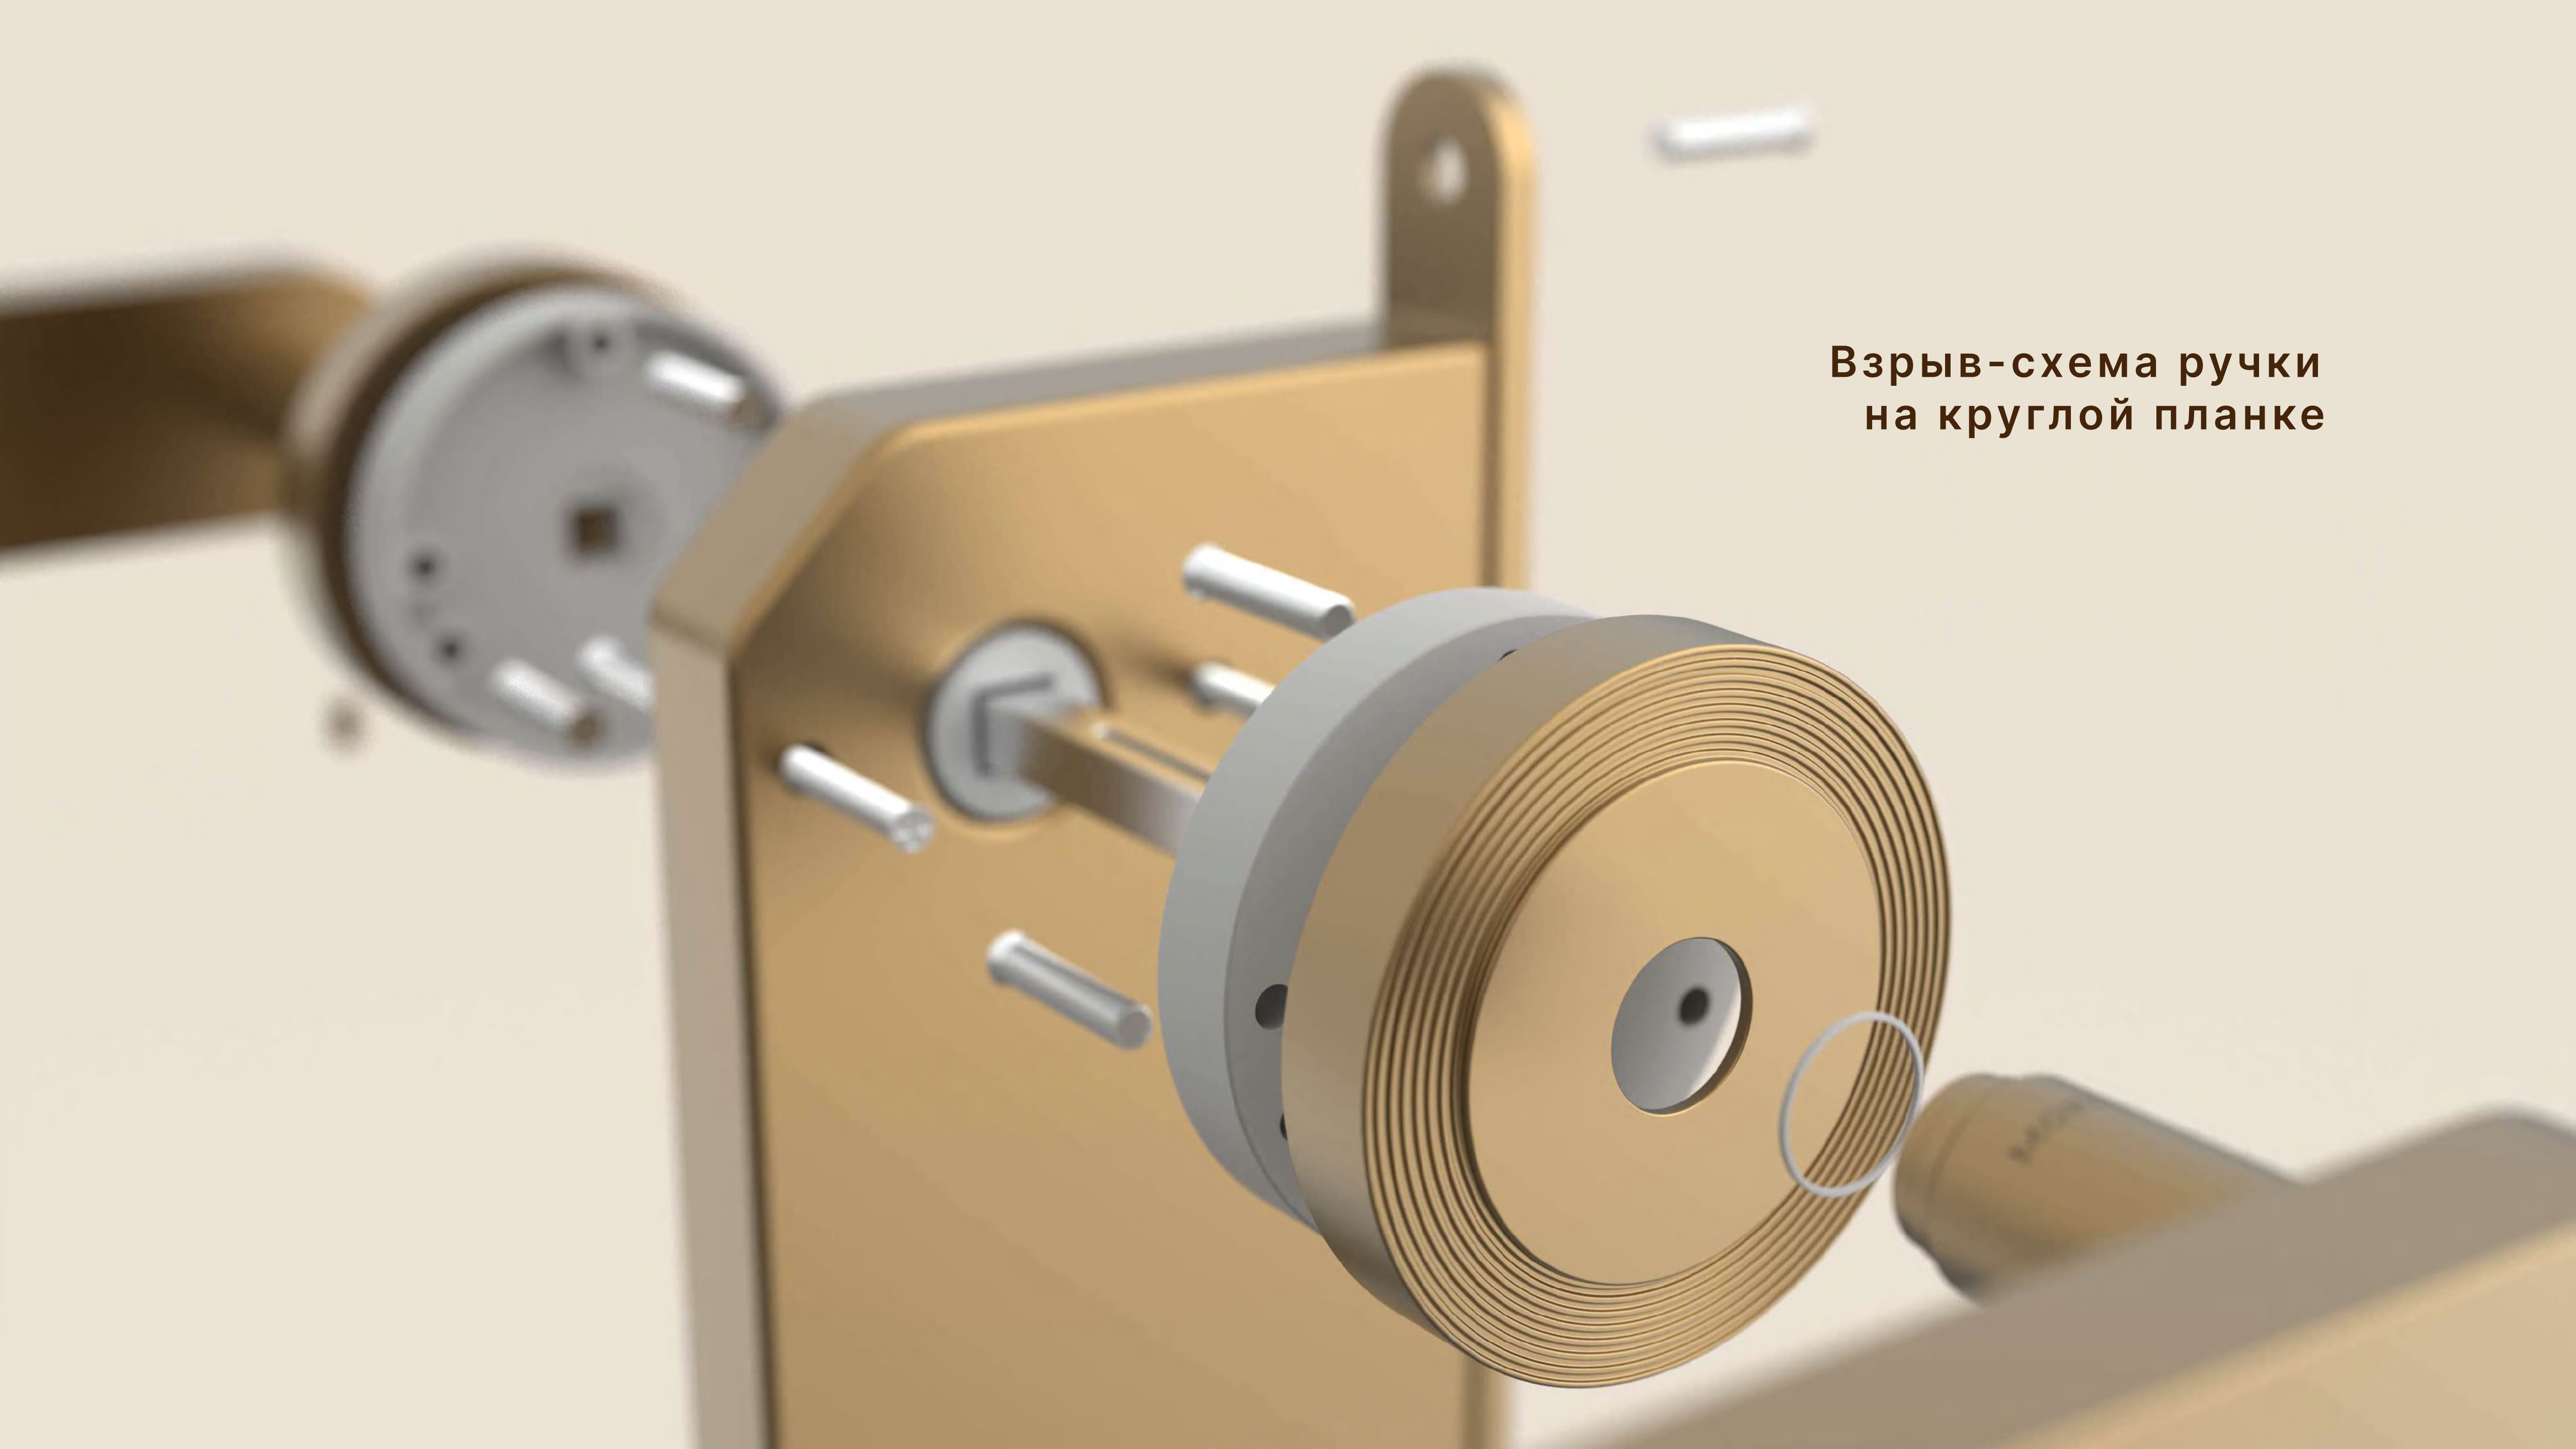

Взрыв-схема ручки
на круглой планке