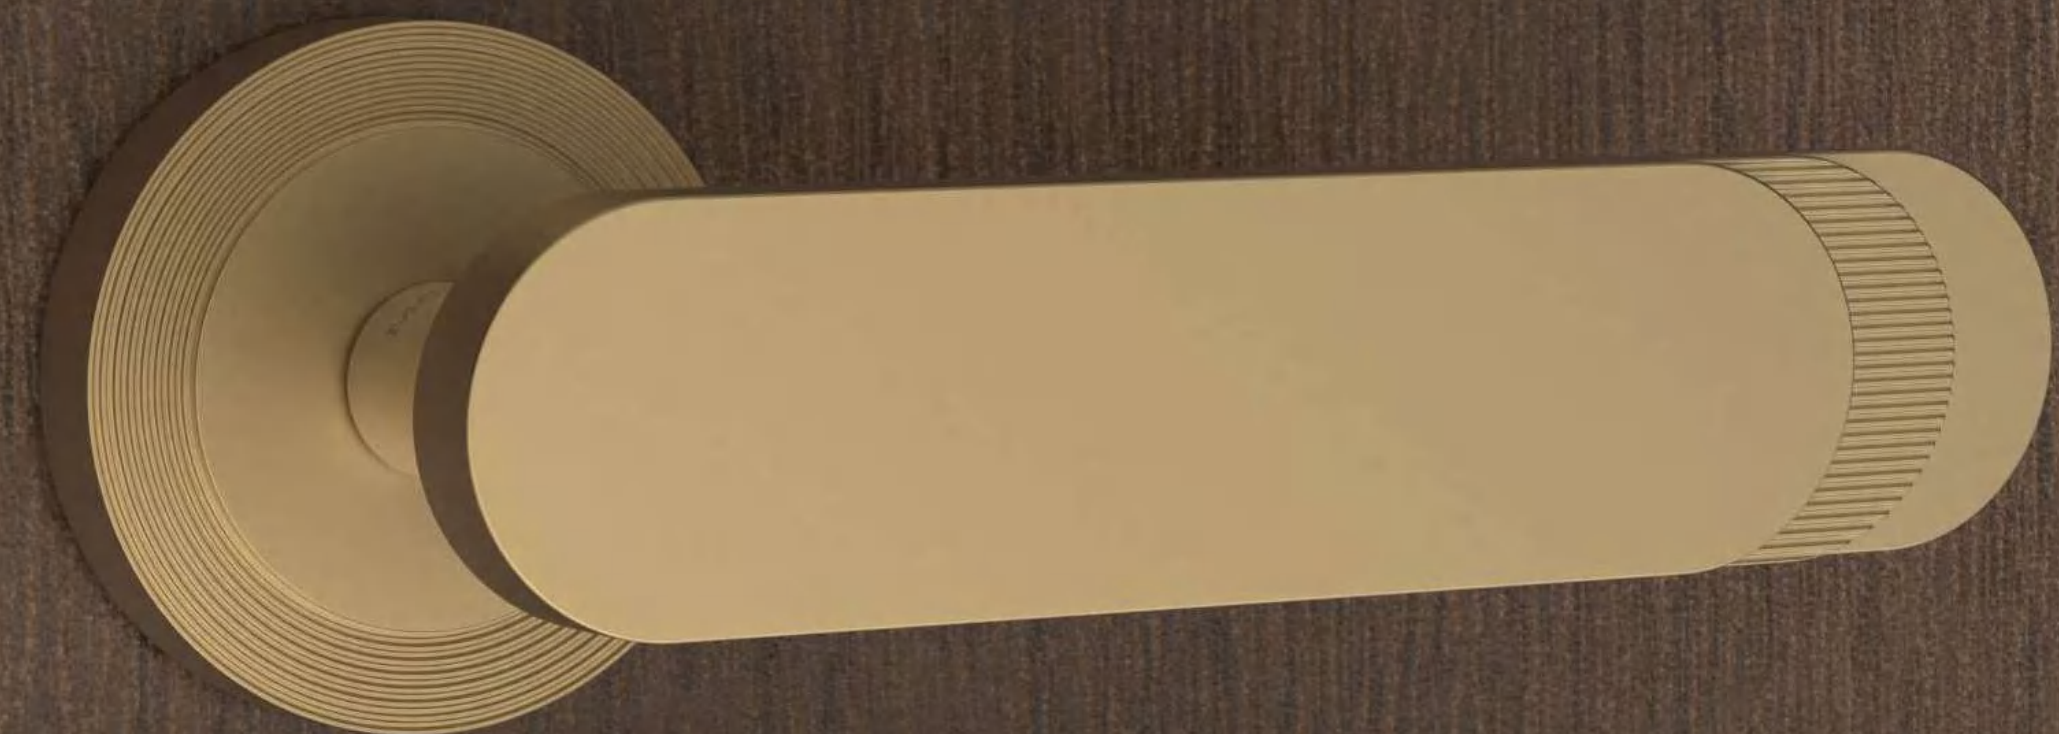

Основание ручки может иметь ярусную, ступенчатую структуру, повторяющую силуэт небоскреба. Округлая форма также вдохновлена фасадом здания.

OTL — золото

BGO — матовая бронза

OBR — бронза

На рукоятке выгравирован
логотип бренда Morelli