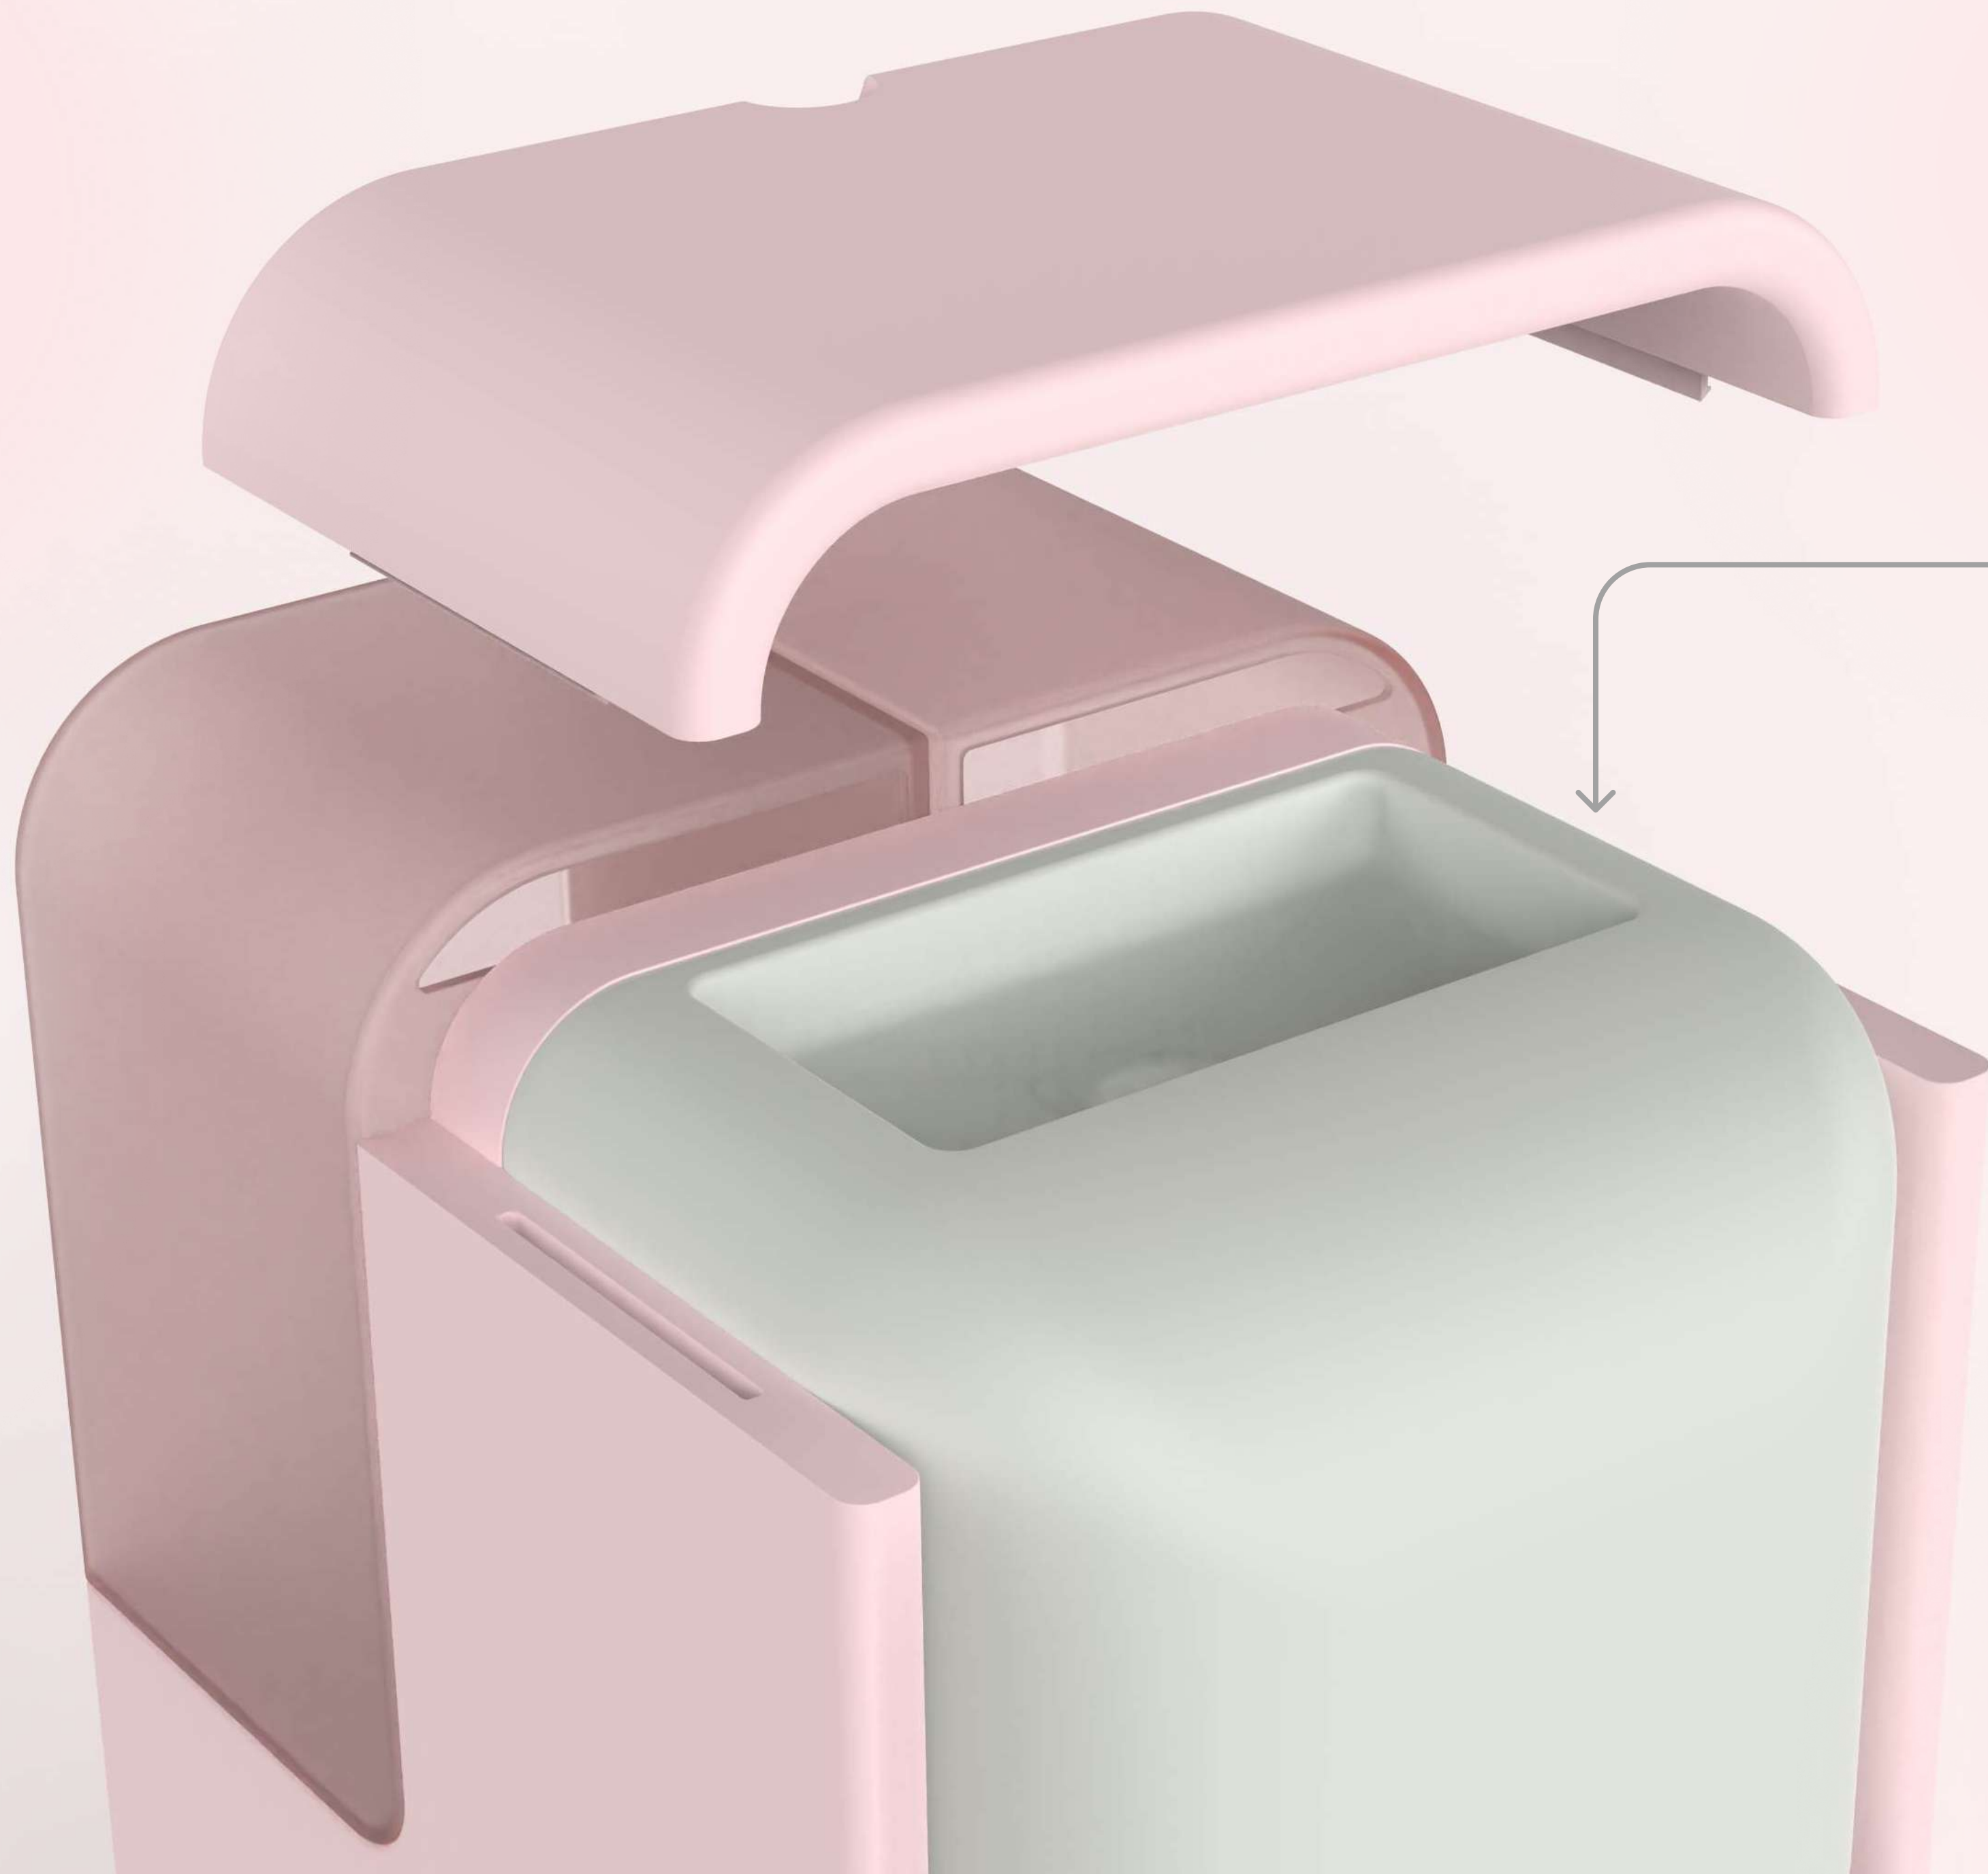

Перед началом приготовления надо заправить матча машинку. Сверху под крышкой находится отсек для матчи.