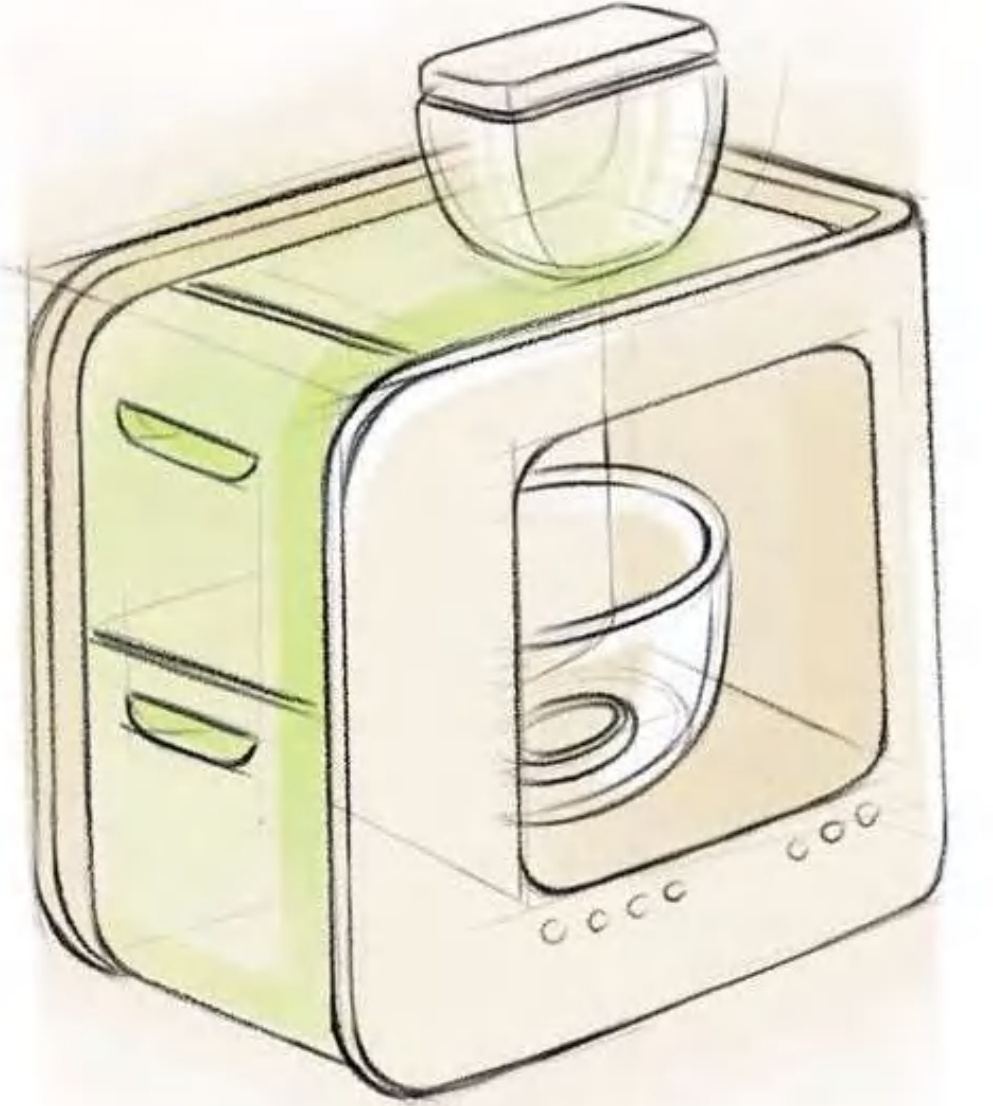

Место для крепления накладки на ключевой цилиндр

Розетка

Пластиковое кольцо

Ручка

Матюша Мальчишка

аппарат для быстрого
приготовления матчи

проект Туркиной Анастасии

Инновационный аппарат для приготовления идеальной матчи. Он заменяет все приборы для создания модного напитка и также делает весь процесс простым и быстрым. Аппарат решает проблему неправильной техники взбивания, появления комочков, подбора неправильной температуры воды.