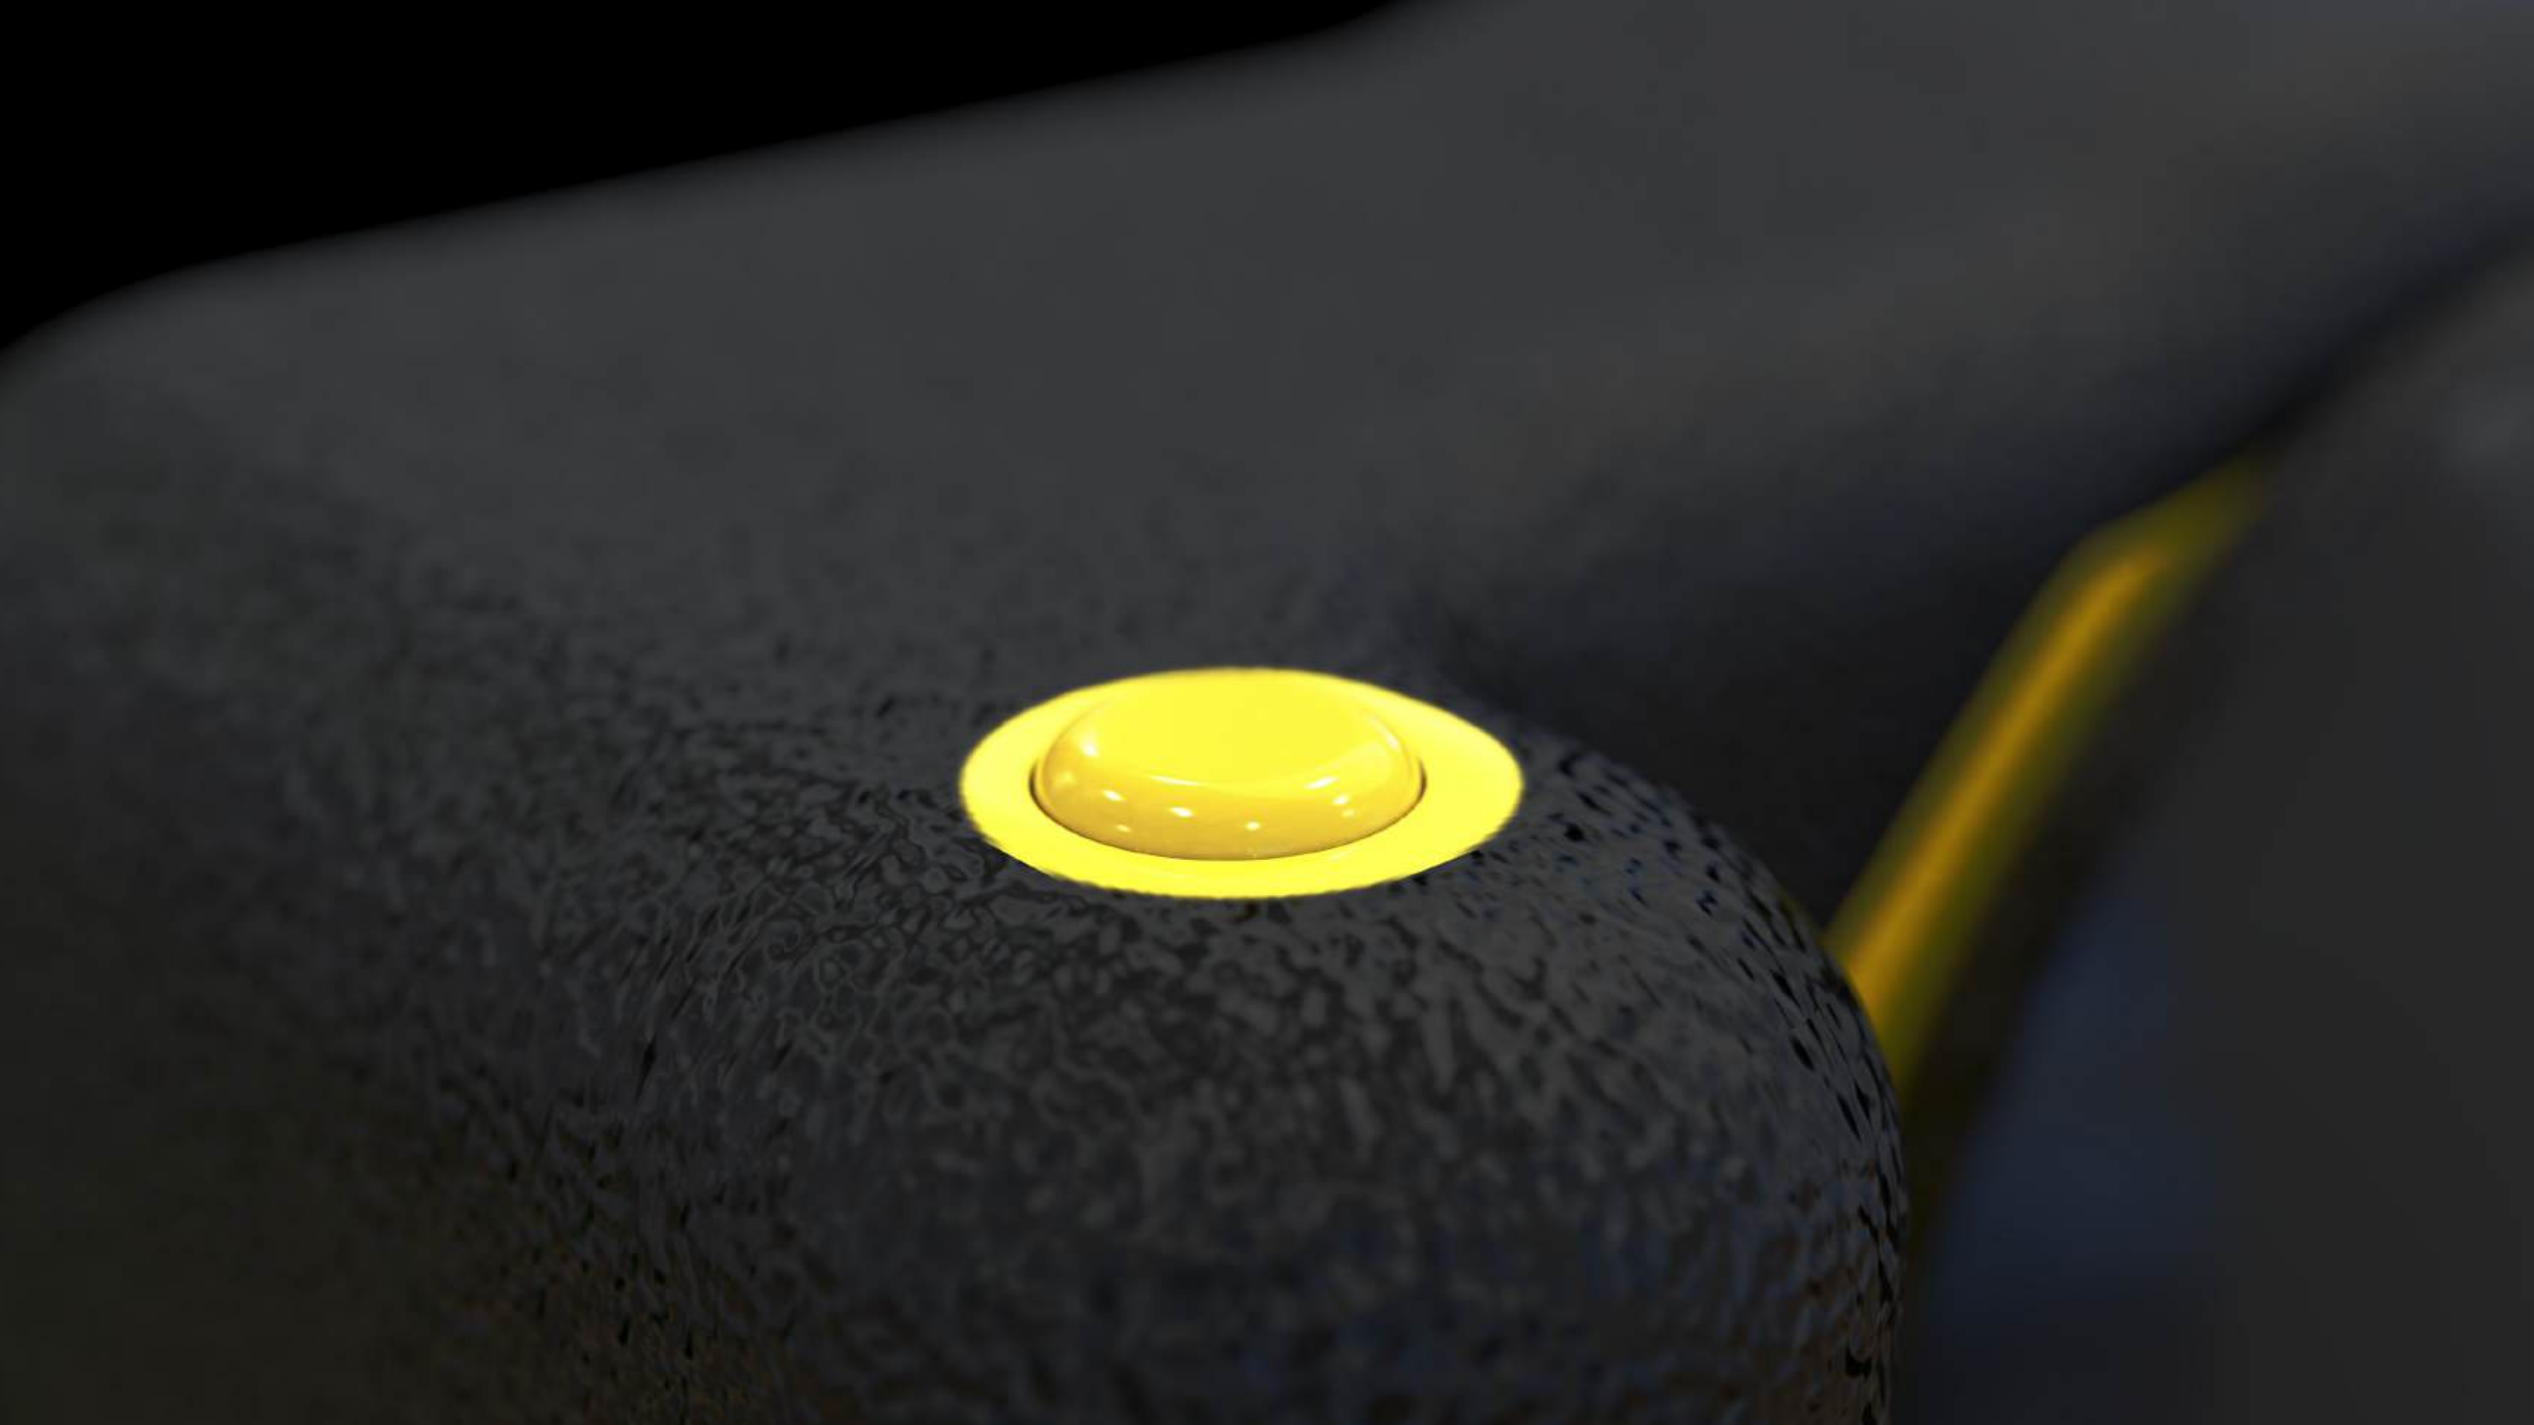

Санкт-петербургский государственный университет промышленных
технологий и дизайна

ИТОГ

2025

Сторожук Анастасия
3-АД-3

Санкт-Петербург

фотоапарат rana

L 'aspetto della rana- образ лягушки

Лягушачьи лапки — идеальный прототип: они цепкие, чувствительные и идеально приспособлены для надежного контакта с поверхностью. Мы переносим этот принцип на интерфейс управления камерой, создавая интуитивно понятный и физически приятный опыт.

f 3.2

МОНИТОР

режим

воспроизведе

действие

запуск

rana

кнопка спуска затвора

L'aspetto de

L' aspetto della rana- образ лягушки

Глаз лягушки — это не просто орган зрения, а высокоэффективная оптическая система, отточенная миллионами лет эволюции.

Бионическая **форма головы** лягушки придаёт корпусу фотоаппарата идеальную эргономику хвата и естественный баланс, где объектив и видоискатель, подобно глазам амфибии, формируют уникальный и функциональный силуэт.

○ Вместо традиционных нейтральных оттенков корпуса можно использовать комбинацию глубокого матового черного и ярких акцентных цветов

○ Эти цвета можно применить к ключевым элементам управления: кнопке спуска, дискам выбора режимов или ремню.