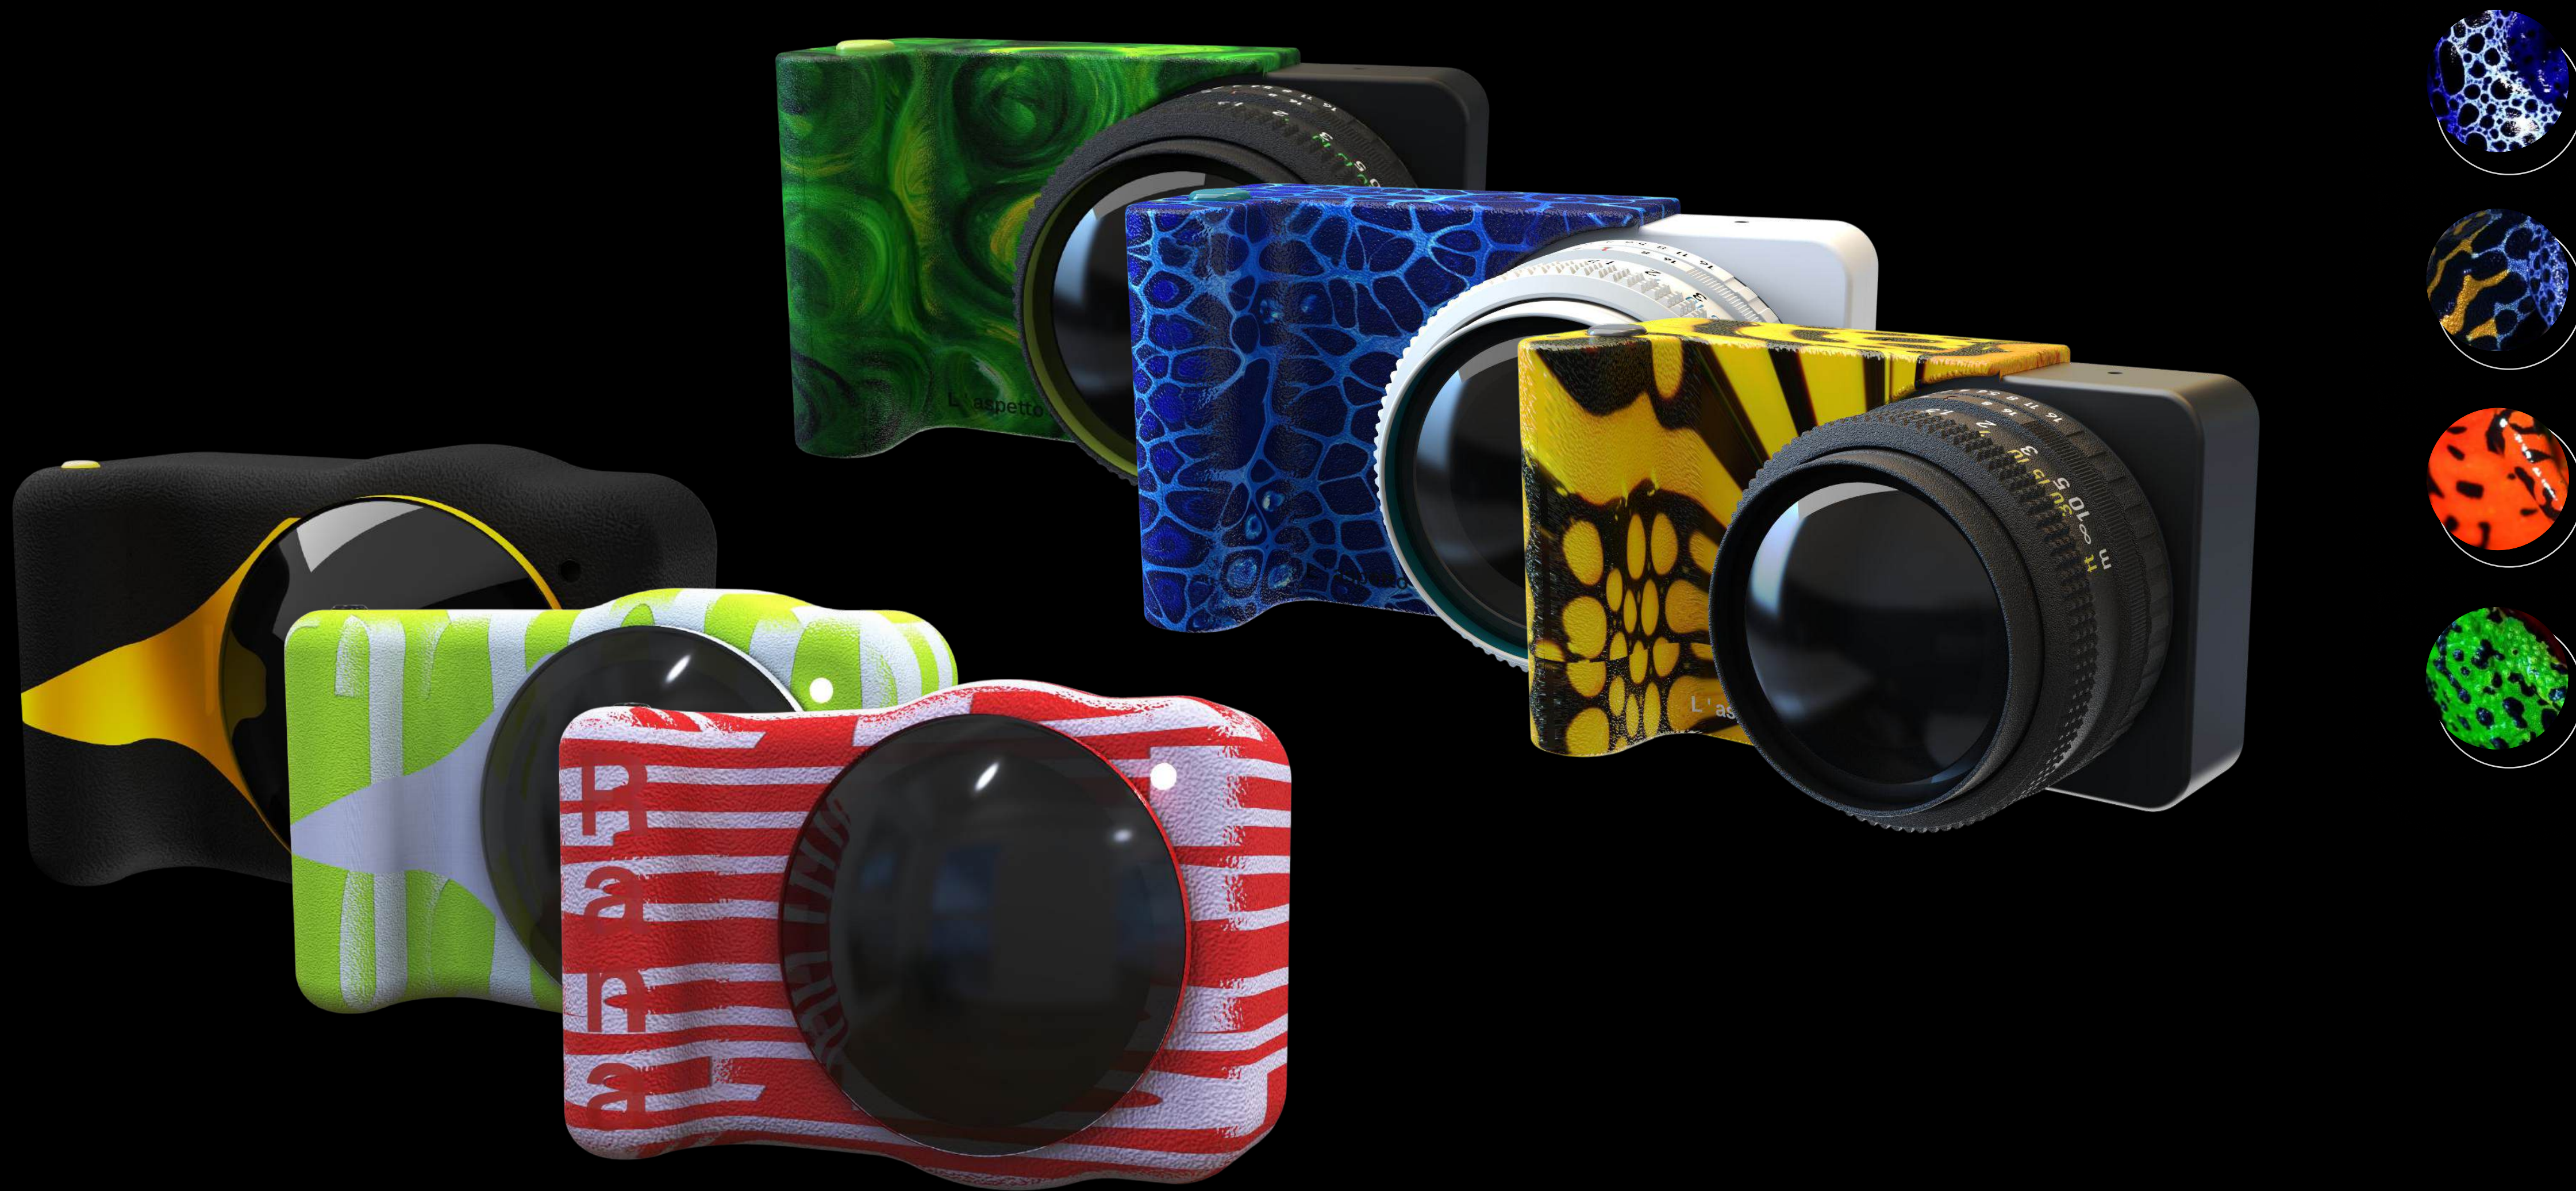

Санкт-петербургский государственный университет промышленных
технологий и дизайна

ИТОГ

2025

Сторожук Анастасия
3-АД-3

Санкт-Петербург

фотоапарат rana

L 'aspetto della rana- образ лягушки

Лягушачьи лапки — идеальный прототип: они цепкие, чувствительные и идеально приспособлены для надежного контакта с поверхностью. Мы переносим этот принцип на интерфейс управления камерой, создавая интуитивно понятный и физически приятный опыт.

L'aspetto de

L' aspetto della rana- образ лягушки

Глаз лягушки — это не просто орган зрения, а высокоэффективная оптическая система, отточенная миллионами лет эволюции.

Бионическая **форма головы** лягушки придаёт корпусу фотоаппарата идеальную эргономику хвата и естественный баланс, где объектив и видоискатель, подобно глазам амфибии, формируют уникальный и функциональный силуэт.

○ Вместо традиционных нейтральных оттенков корпуса можно использовать комбинацию глубокого матового черного и ярких акцентных цветов

○ Эти цвета можно применить к ключевым элементам управления: кнопке спуска, дискам выбора режимов или ремню.

маленький карман для трекера

водонепроницаемая молния

информация о человеке

двойная ткань
подкладка

сигнальный фонарик

отражающие элементы

отсек для бутылки воды

Жёлтый цвет — идеальный кандидат в основные, так как он заметен в любое время года и суток