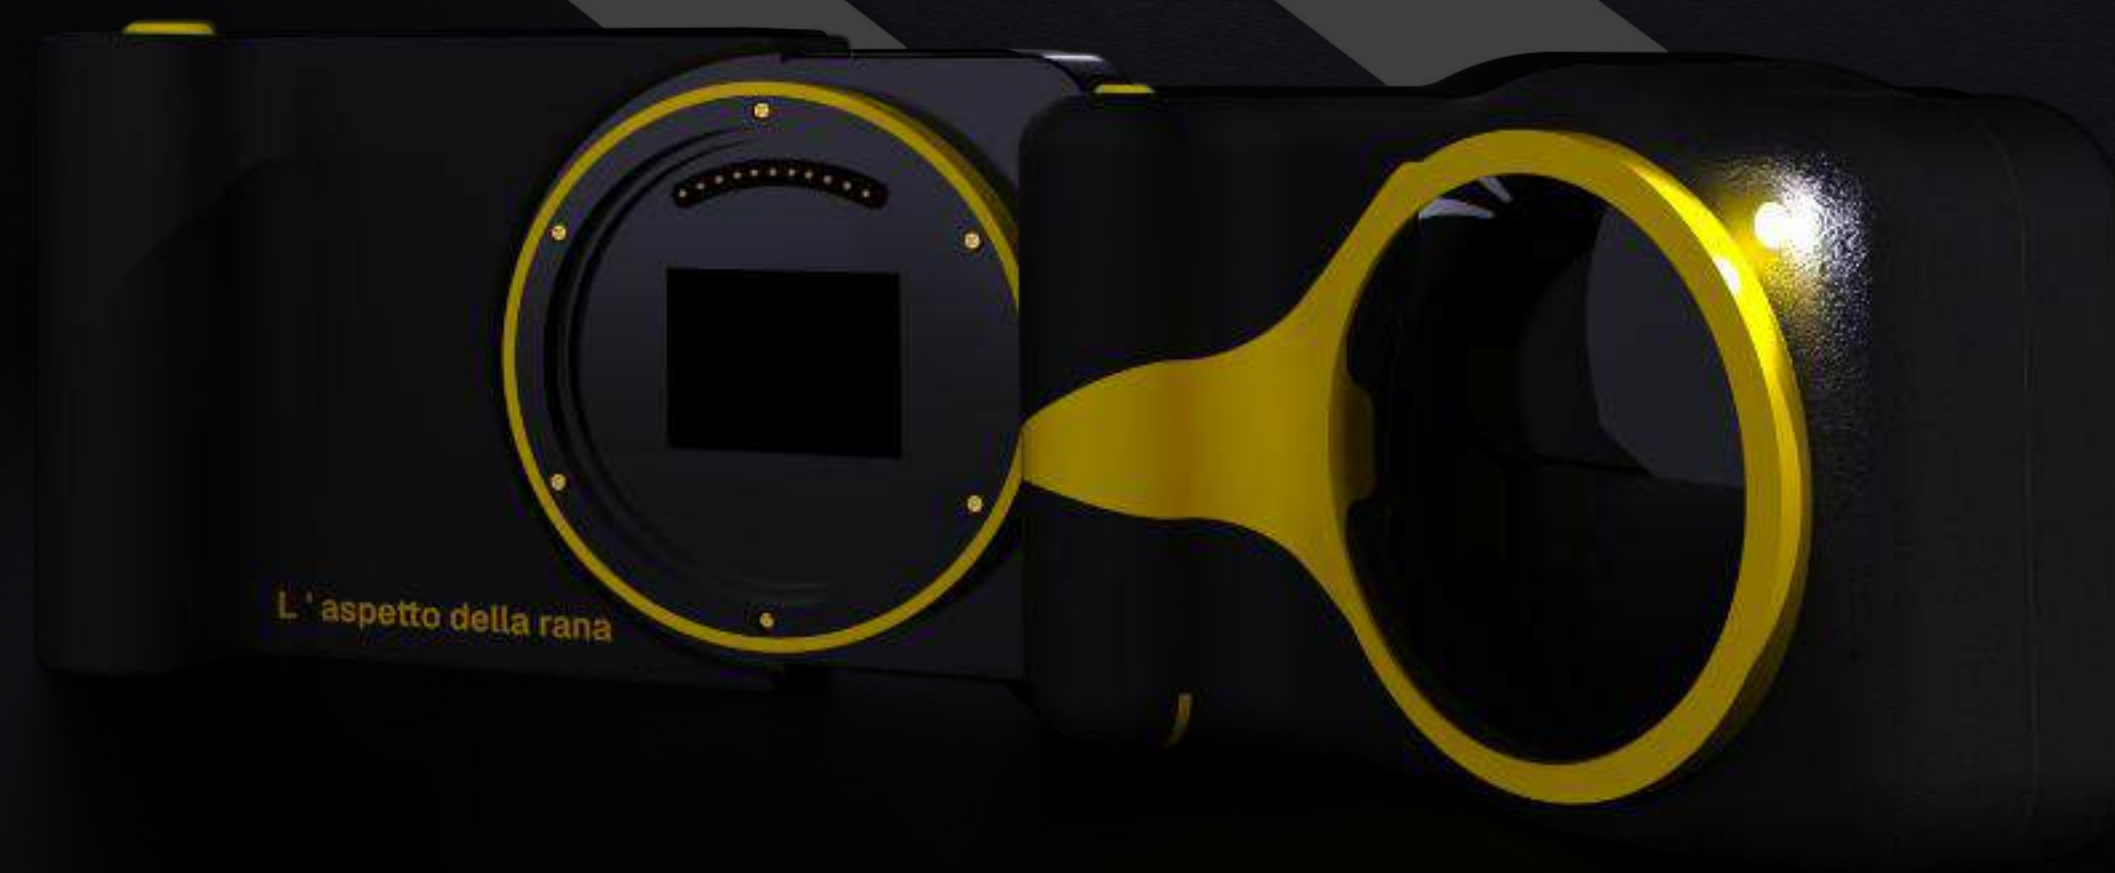

Санкт-петербургский государственный университет промышленных
технологий и дизайна

ИТОГ

2025

Сторожук Анастасия
3-АД-3

Санкт-Петербург

фотоапарат rana

L 'aspetto della rana- образ лягушки

Лягушачьи лапки — идеальный прототип: они цепкие, чувствительные и идеально приспособлены для надежного контакта с поверхностью. Мы переносим этот принцип на интерфейс управления камерой, создавая интуитивно понятный и физически приятный опыт.

L'aspetto de

L' aspetto della rana- образ лягушки

Глаз лягушки — это не просто орган зрения, а высокоэффективная оптическая система, отточенная миллионами лет эволюции.

Бионическая **форма головы** лягушки придаёт корпусу фотоаппарата идеальную эргономику хвата и естественный баланс, где объектив и видоискатель, подобно глазам амфибии, формируют уникальный и функциональный силуэт.

○ Вместо традиционных нейтральных оттенков корпуса можно использовать комбинацию глубокого матового черного и ярких акцентных цветов

○ Эти цвета можно применить к ключевым элементам управления: кнопке спуска, дискам выбора режимов или ремню.

маленький карман для трекера

водонепроницаемая молния

информация о человеке

двойная ткань
подкладка

сигнальный фонарик

отражающие элементы

отсек для бутылки воды

Жёлтый цвет — идеальный кандидат в основные, так как он заметен в любое время года и суток