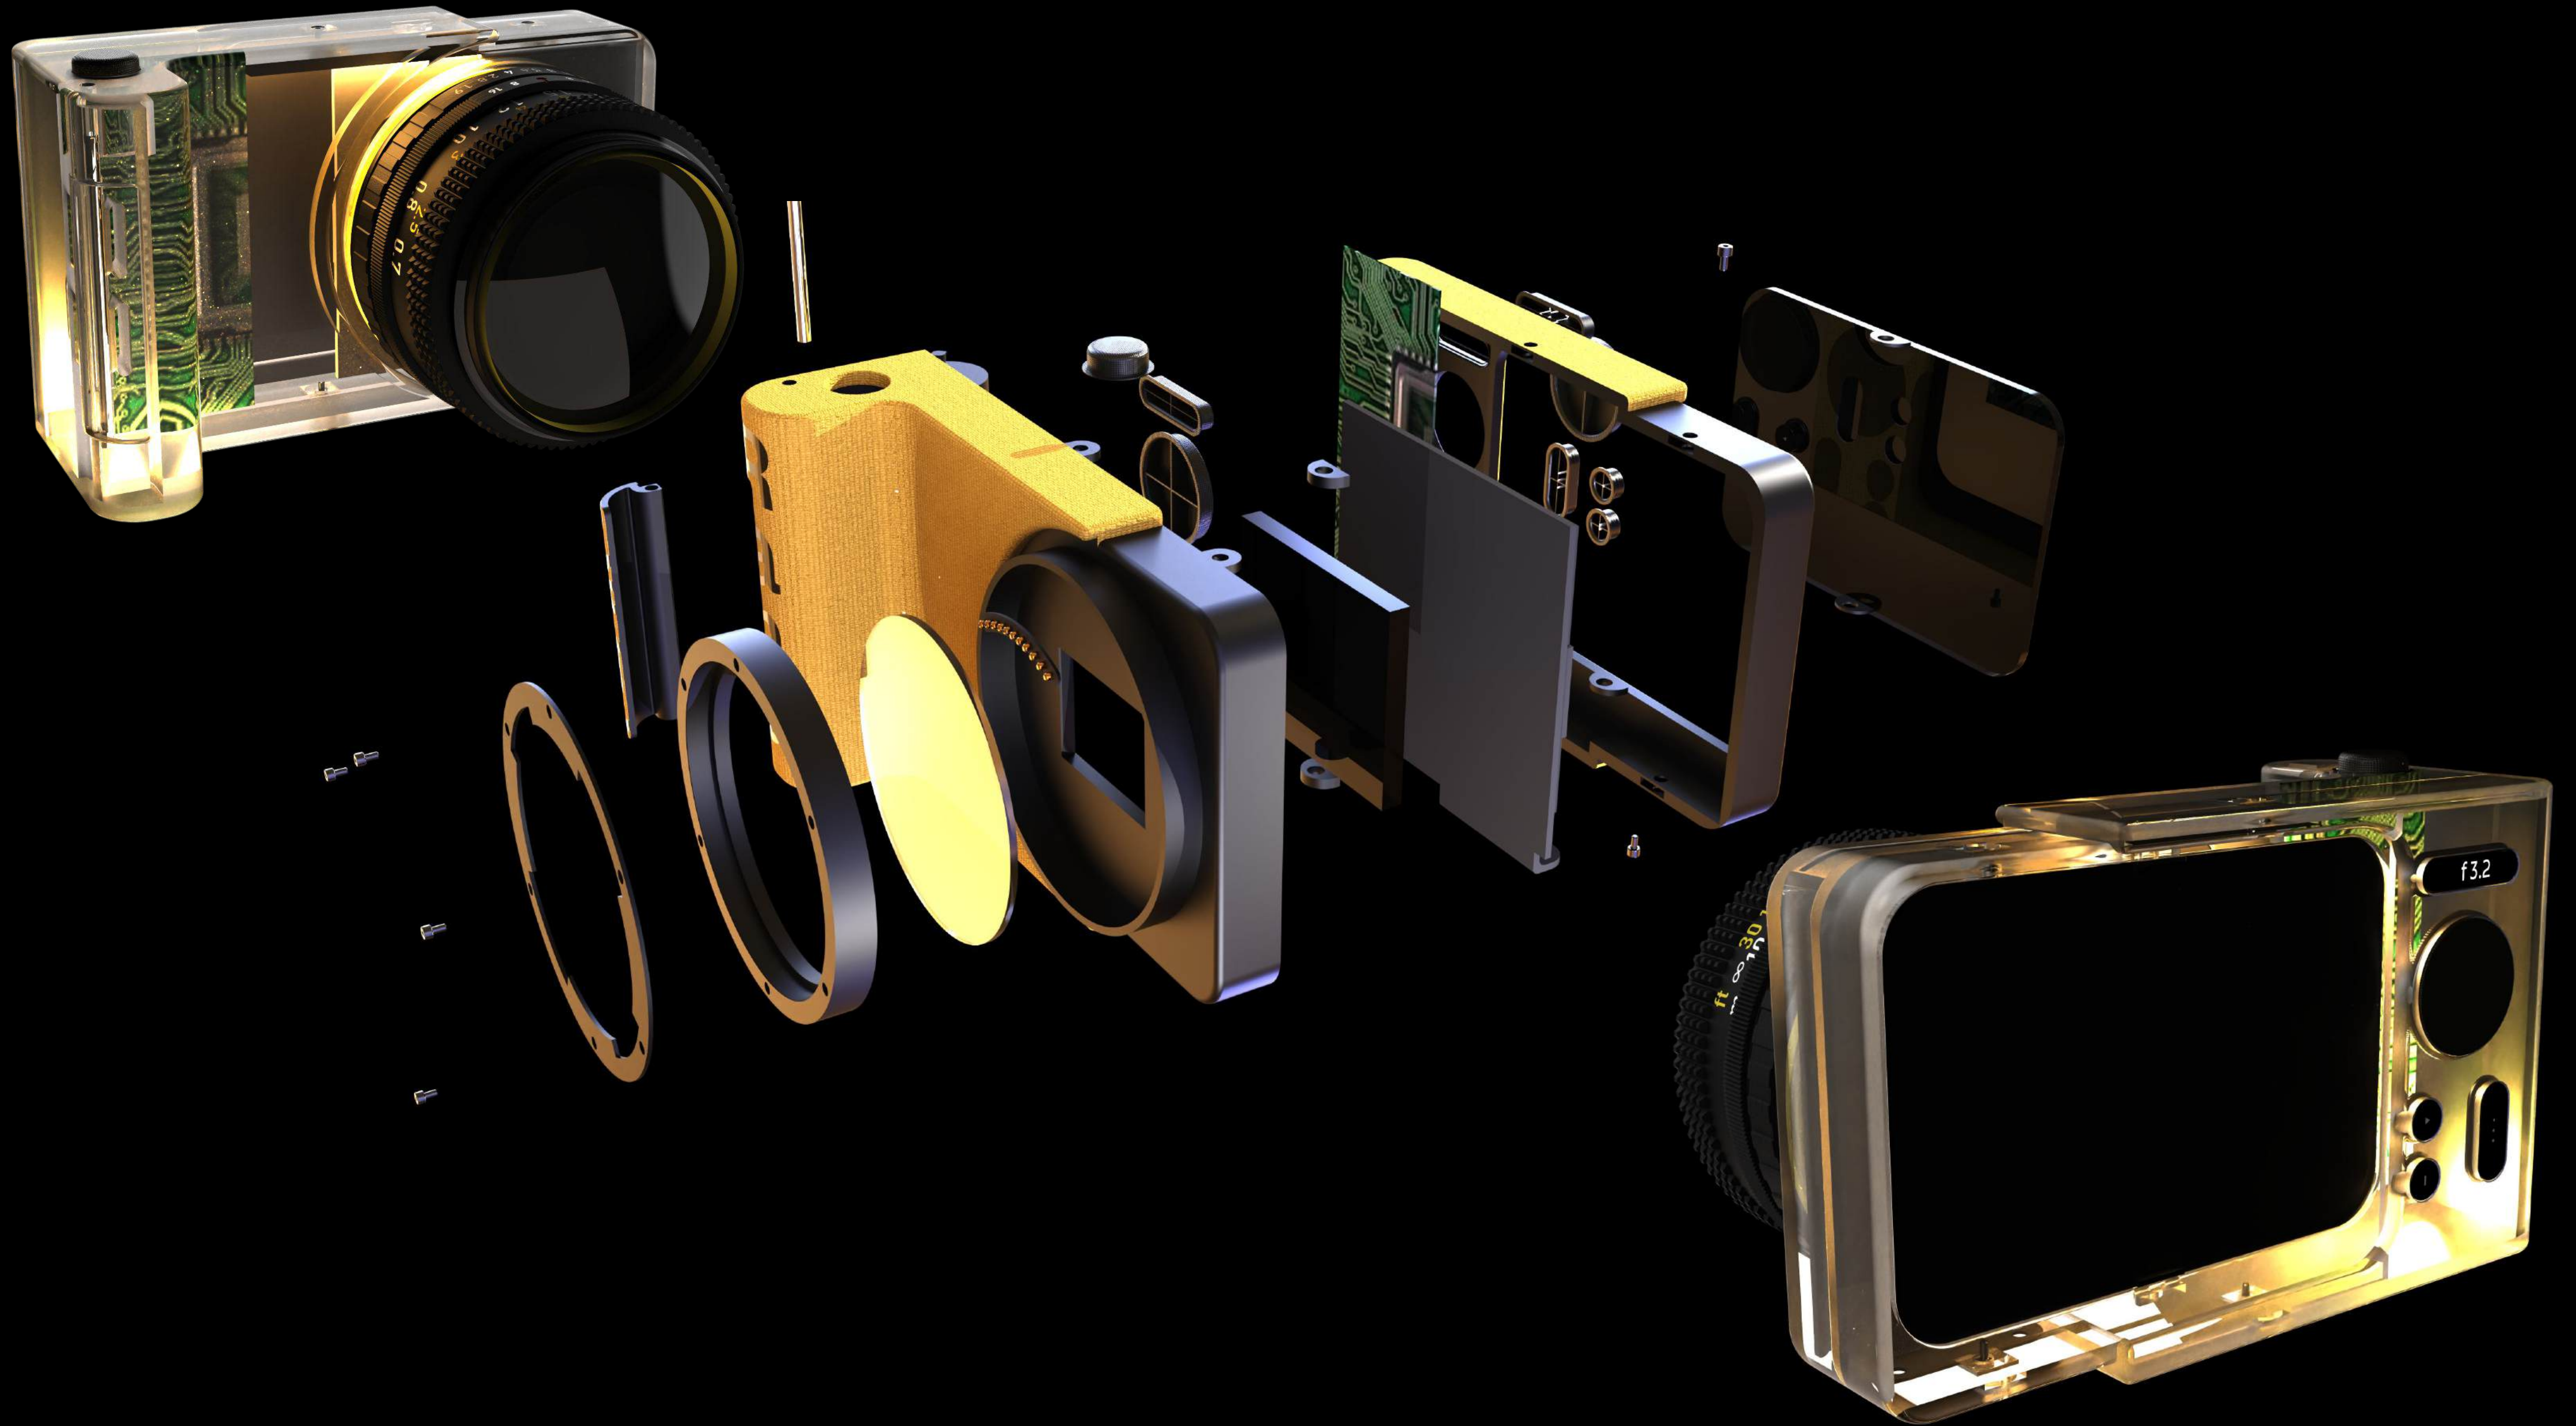

Санкт-петербургский государственный университет промышленных
технологий и дизайна

ИТОГ

2025

Сторожук Анастасия
3-АД-3

Санкт-Петербург

фотоапарат rana

L 'aspetto della rana- образ лягушки

Лягушачьи лапки — идеальный прототип: они цепкие, чувствительные и идеально приспособлены для надежного контакта с поверхностью. Мы переносим этот принцип на интерфейс управления камерой, создавая интуитивно понятный и физически приятный опыт.

f 3.2

МОНИТОР

режим

воспроизведе

действие

запуск

rana

кнопка спуска затвора

L'aspetto de

L' aspetto della rana- образ лягушки

Глаз лягушки — это не просто орган зрения, а высокоэффективная оптическая система, отточенная миллионами лет эволюции.

Бионическая **форма головы** лягушки придаёт корпусу фотоаппарата идеальную эргономику хвата и естественный баланс, где объектив и видоискатель, подобно глазам амфибии, формируют уникальный и функциональный силуэт.

○ Вместо традиционных нейтральных оттенков корпуса можно использовать комбинацию глубокого матового черного и ярких акцентных цветов

○ Эти цвета можно применить к ключевым элементам управления: кнопке спуска, дискам выбора режимов или ремню.