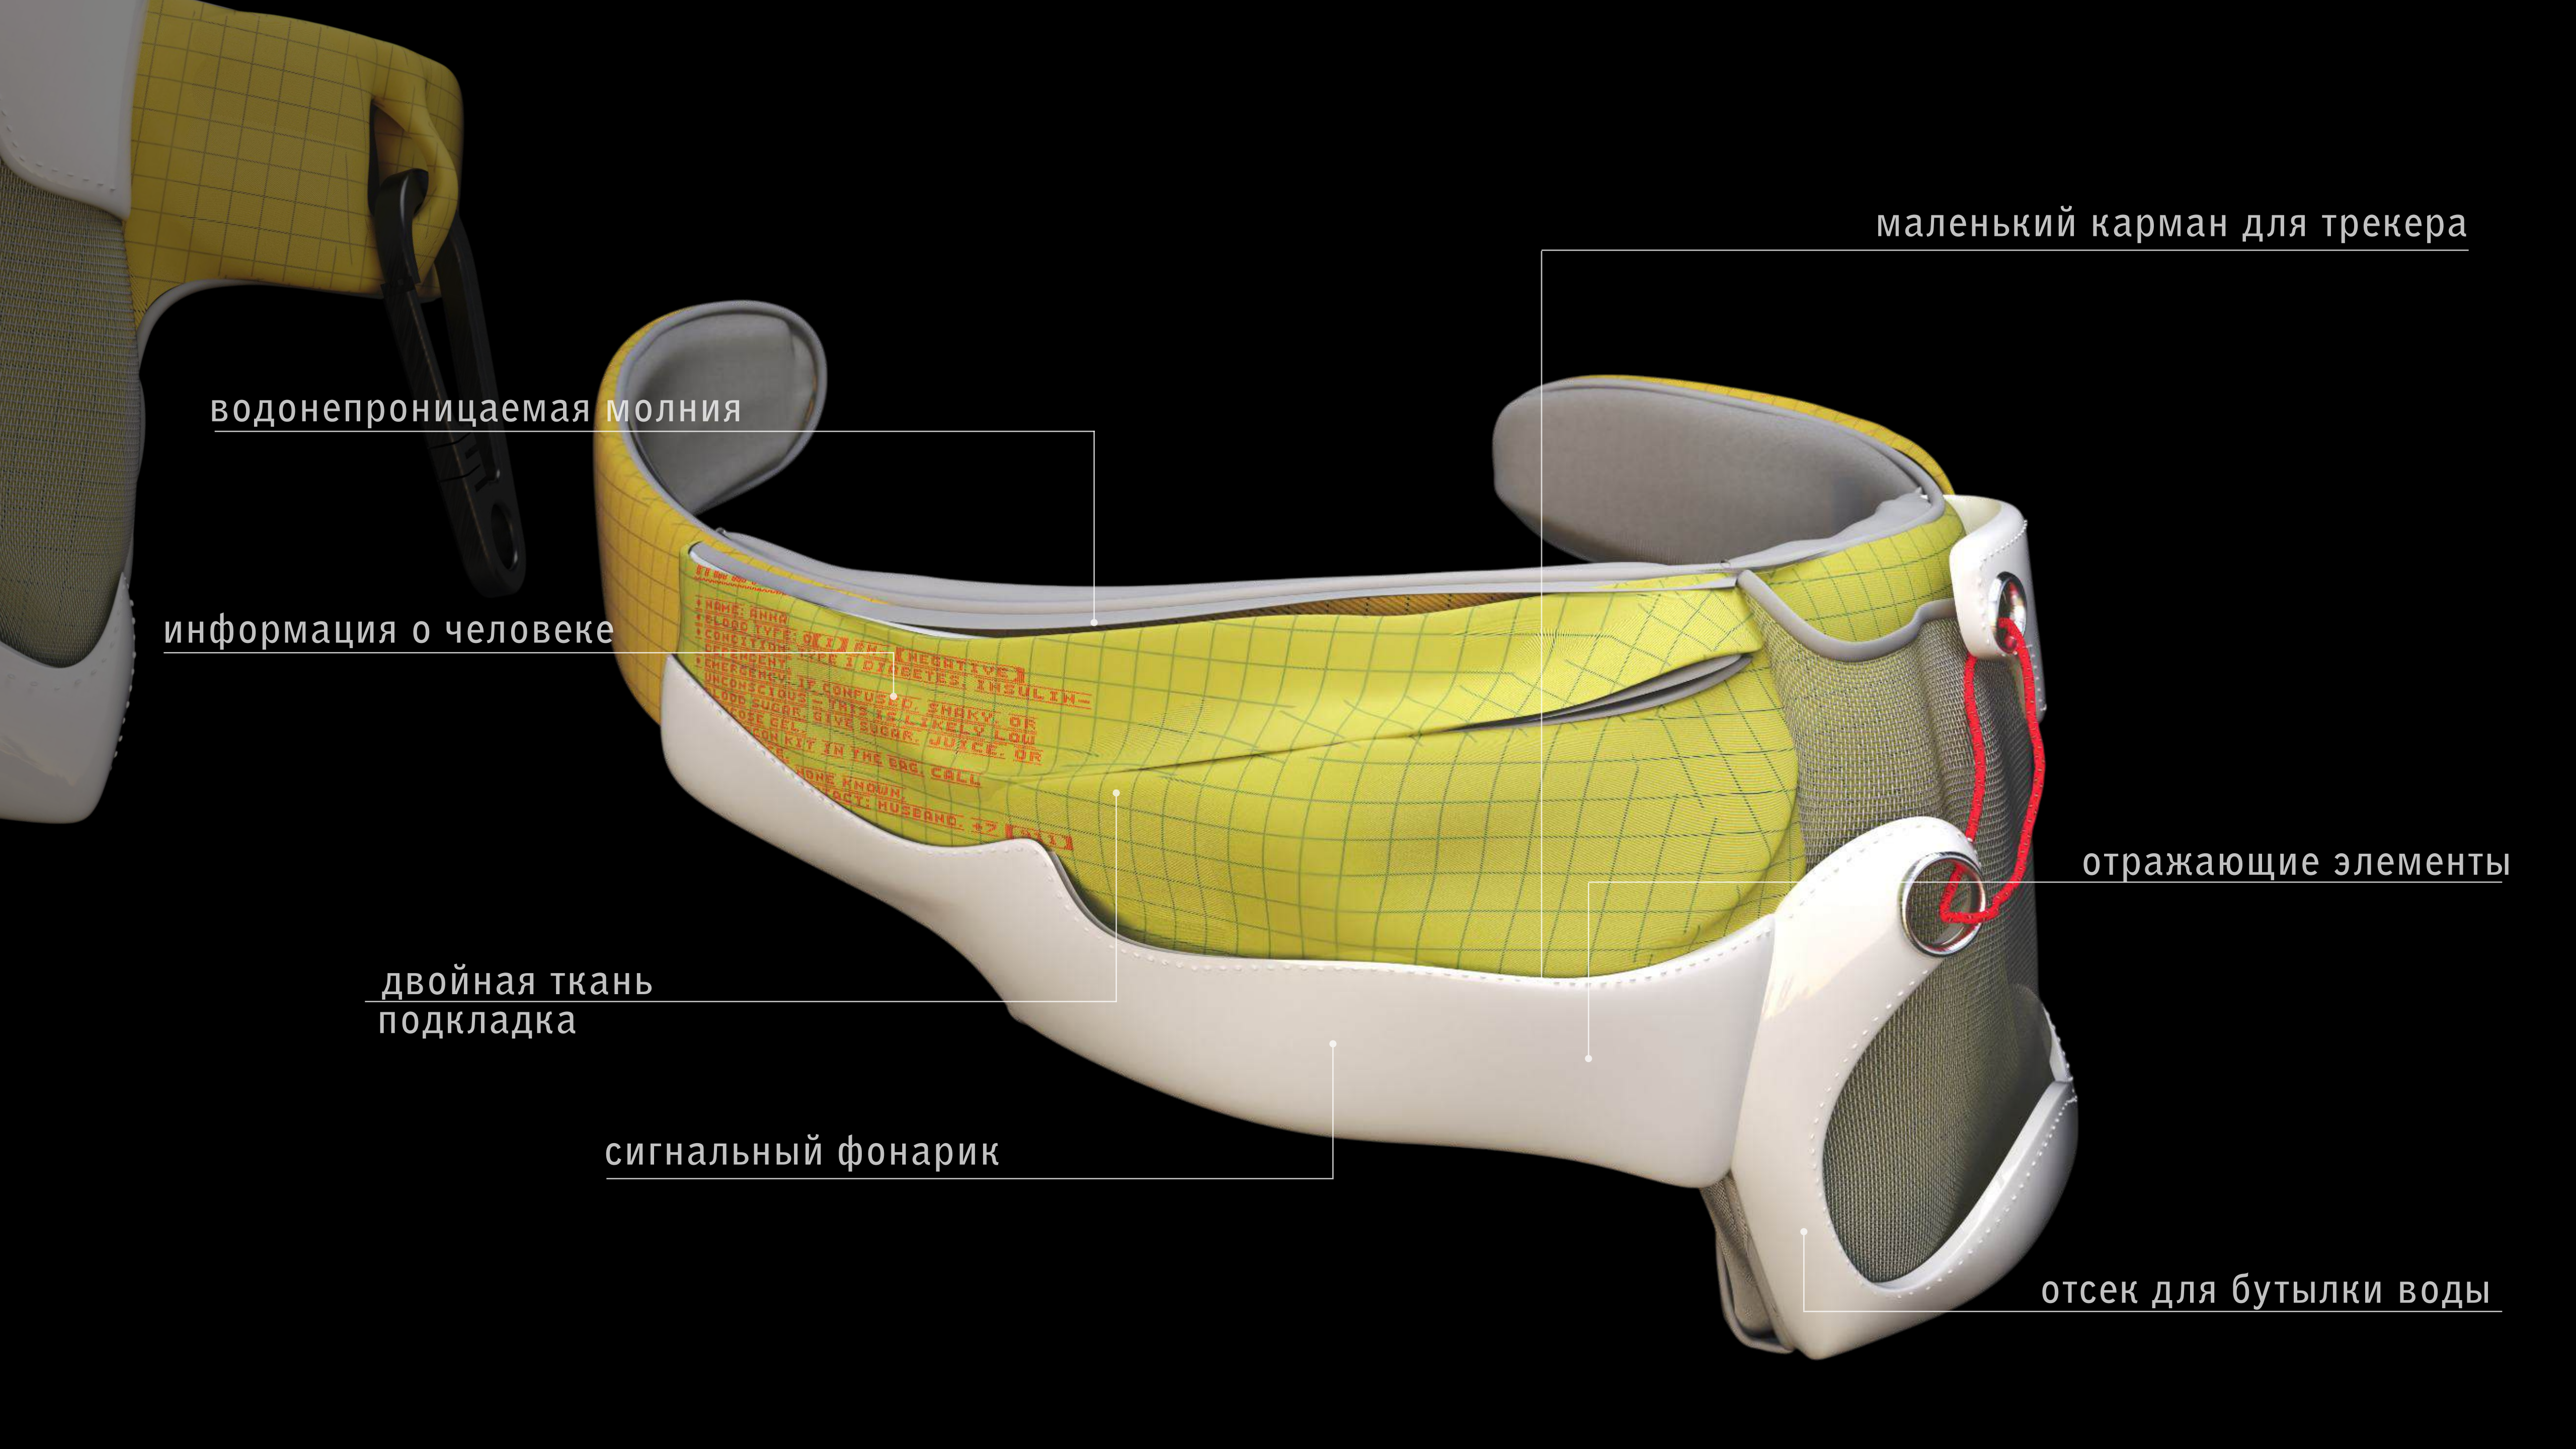

○ Устройство работает по принципу избыточного давления:

1. Игла прокалывает пробку, и в бутылку подаётся инертный газ аргон.
2. Под давлением вино поступает через иглу в бокал.
3. После извлечения иглы пробка самогерметизируется, предотвращая окисление.

Сенсорный дисплей

регулировка света

регулировка температуры

сумка
journey

- включает мигающий красный сигнал фонарика на сумке
- При переходе через ручей он поскользывается и подвернул лодыжку
- лучи их мощных фонарей отражаются от полосок на его сумке
- На внутренней стороне ремня сумки указано: «Аллергия на пенициллин»
- Его напарник, оставшийся в городе и следящий за перемещениями, видит, что трекер уже несколько часов не двигается

маленький карман для трекера

водонепроницаемая молния

информация о человеке

двойная ткань
подкладка

сигнальный фонарик

отражающие элементы

отсек для бутылки воды

Жёлтый цвет — идеальный кандидат в основные, так как он заметен в любое время года и суток