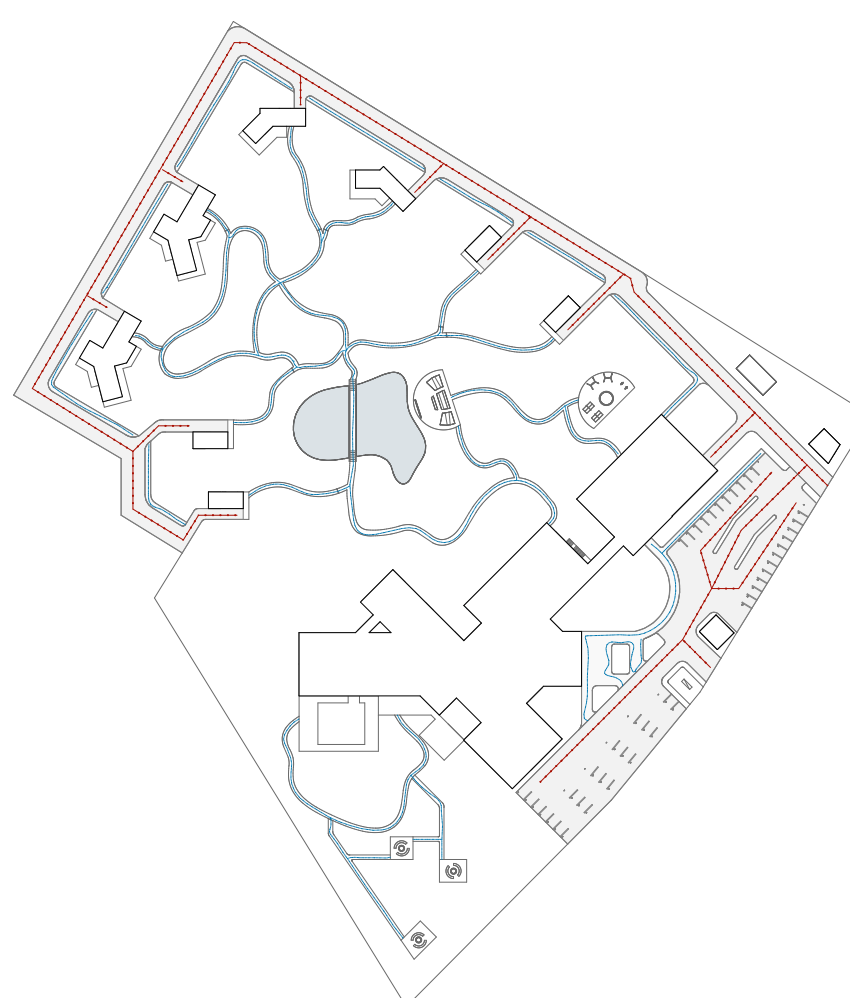

Визуализация прогулочной зоны у открытого бассейна с водоемом

Наполнение (аксонометрия):

Функциональное зонирование:

- Охранный блок
- Оздоровительный спа центр
- Ресторан
- Эко-тропа
- Дома в аренду
- Кинотеатр над открытым небом, детская площадка

Транспортное зонирование:

- Транспортное движение
- Пешеходное движение

Зонирование оздоровительного спа центра:

Визуализация террасы ресторана

Визуализация въездной группы

План с расстановкой мебели 2-й этаж