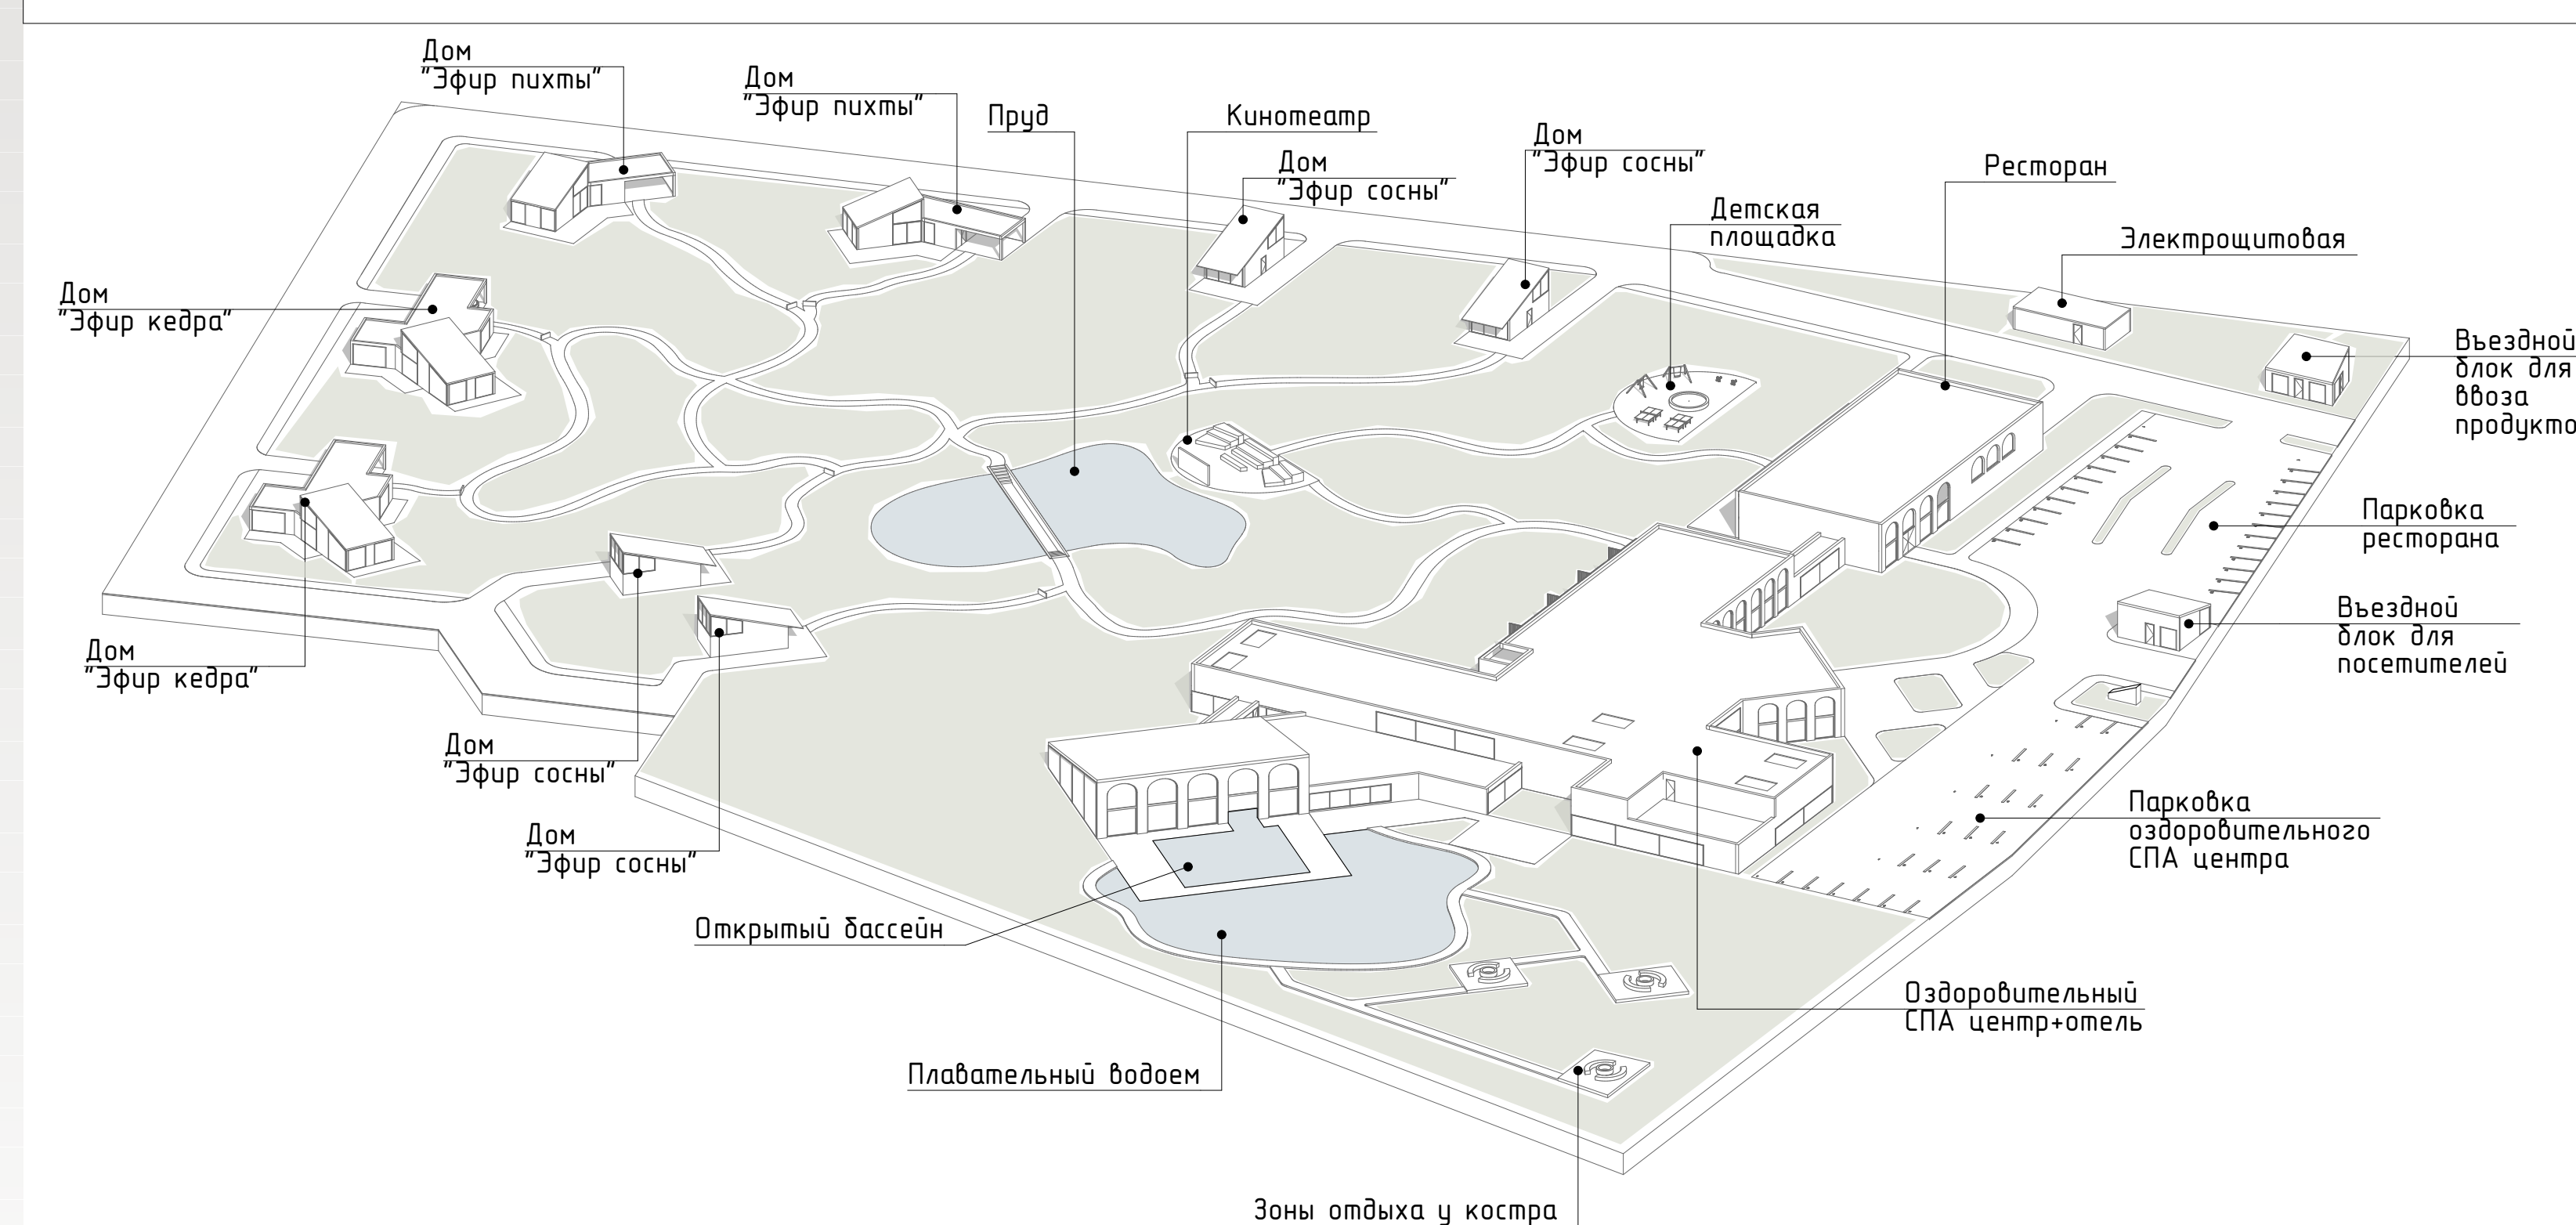

Этот оздоровительный спа центр расположен в уединенном и живописном месте, где основой концепции являются эфирные масла, способствующие восстановлению физического и психологического здоровья. Участок обладает уникальными преимуществами: он утопает в тишине и зелени живописного леса, даря ощущение полного отрыва от городской суеты. При этом, Aroma Elysium удобно расположен относительно Зеленогорска, что обеспечивает легкий доступ к магазинам и необходимой инфраструктуре. Это идеальное место для тех, кто ценит уединение и близость к природе, не желая отказываться от комфорта городской жизни. Транспортная доступность также является преимуществом – легко добраться как на автомобиле, так и на общественном транспорте. Здесь, вдали от шума гость сможет насладиться уникальным отдыхом и восстановить свои силы в эксклюзивном и комфортном пространстве.

Визуализация прогулочной зоны у открытого бассейна с водоемом

Наполнение (аксонометрия):

Функциональное зонирование:

- Охранный блок
- Оздоровительный спа центр
- Ресторан
- Эко-тропа
- Дома в аренду
- Кинотеатр над открытым небом, детская площадка

Транспортное зонирование:

- Транспортное движение
- Пешеходное движение

Зонирование оздоровительного спа центра:

Визуализация террасы ресторана

Визуализация въездной группы

План с расстановкой мебели 2-й этаж

1:200

План с расстановкой мебели 1-й этаж

1:200

Аксонометрии оздоровительного спа центра

Разрез

Визуализация отельного блока

Дома в аренду

Три уникальных домика, созданных для гармоничного отдыха на природе. Погрузитесь в атмосферу уюта и релаксации, наполненную целебными ароматами хвойного леса. Каждый домик – это продуманное сочетание комфорта, современного дизайна и целительной силы ароматерапии. Все домики имеют собственный выход на прогулочную эко-тропу, ведущую к самым живописным уголкам природы.