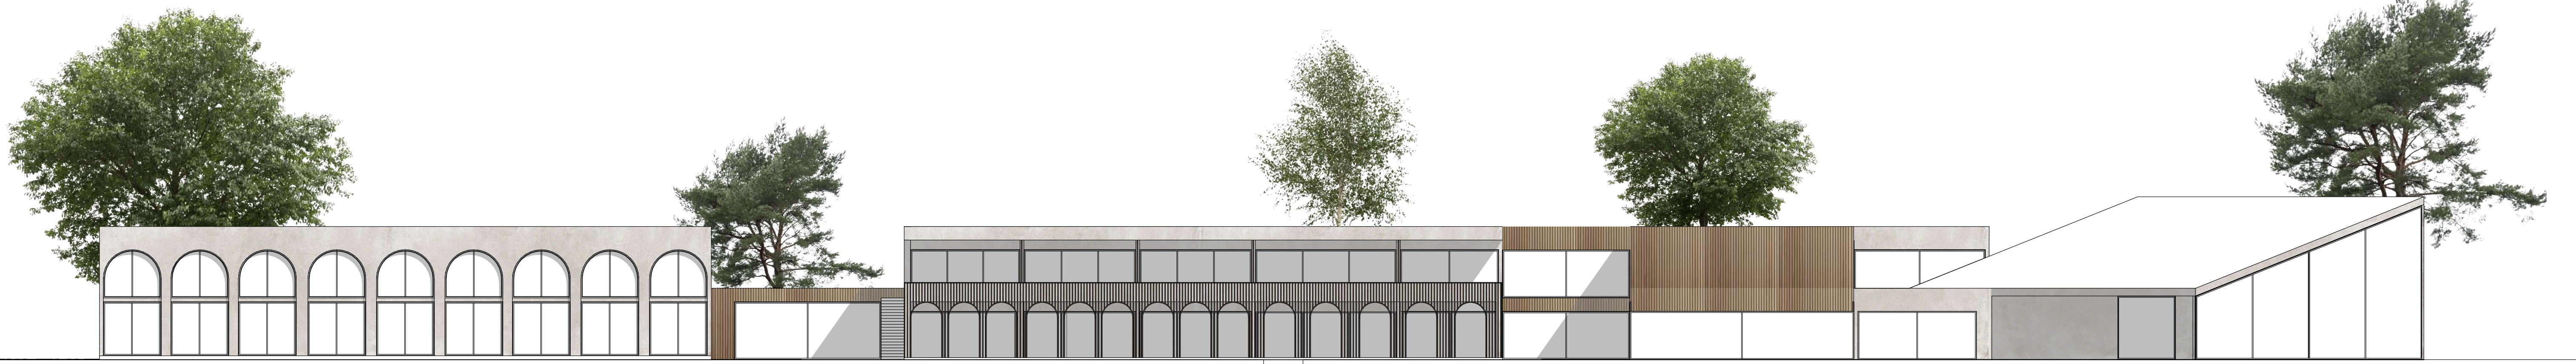

1:200

План с расстановкой мебели 1-й этаж

1:200

Аксонометрии оздоровительного спа центра

Разрез

Визуализация отельного блока

Дома в аренду

Три уникальных домика, созданных для гармоничного отдыха на природе. Погрузитесь в атмосферу уюта и релаксации, наполненную целебными ароматами хвойного леса. Каждый домик – это продуманное сочетание комфорта, современного дизайна и целительной силы ароматерапии. Все домики имеют собственный выход на прогулочную эко-тропу, ведущую к самым живописным уголкам природы.

Дом "Эфир сосны"

1:100

№	Наименование помещений	S
1	Гостиная	21,20
2	Кухня	4,38
3	Спальня	5,22
4	Спальня 2-го этажа	12,00
5	Терраса	11,00
	<b>Итого</b>	<b>53,77</b>

Уютный домик для небольших компаний, где сосновый аромат поможет вам расслабиться и восстановить силы. Открытая терраса с видом на внутреннюю территорию комплекса – идеальное место для утреннего кофе или вечерних посиделок.