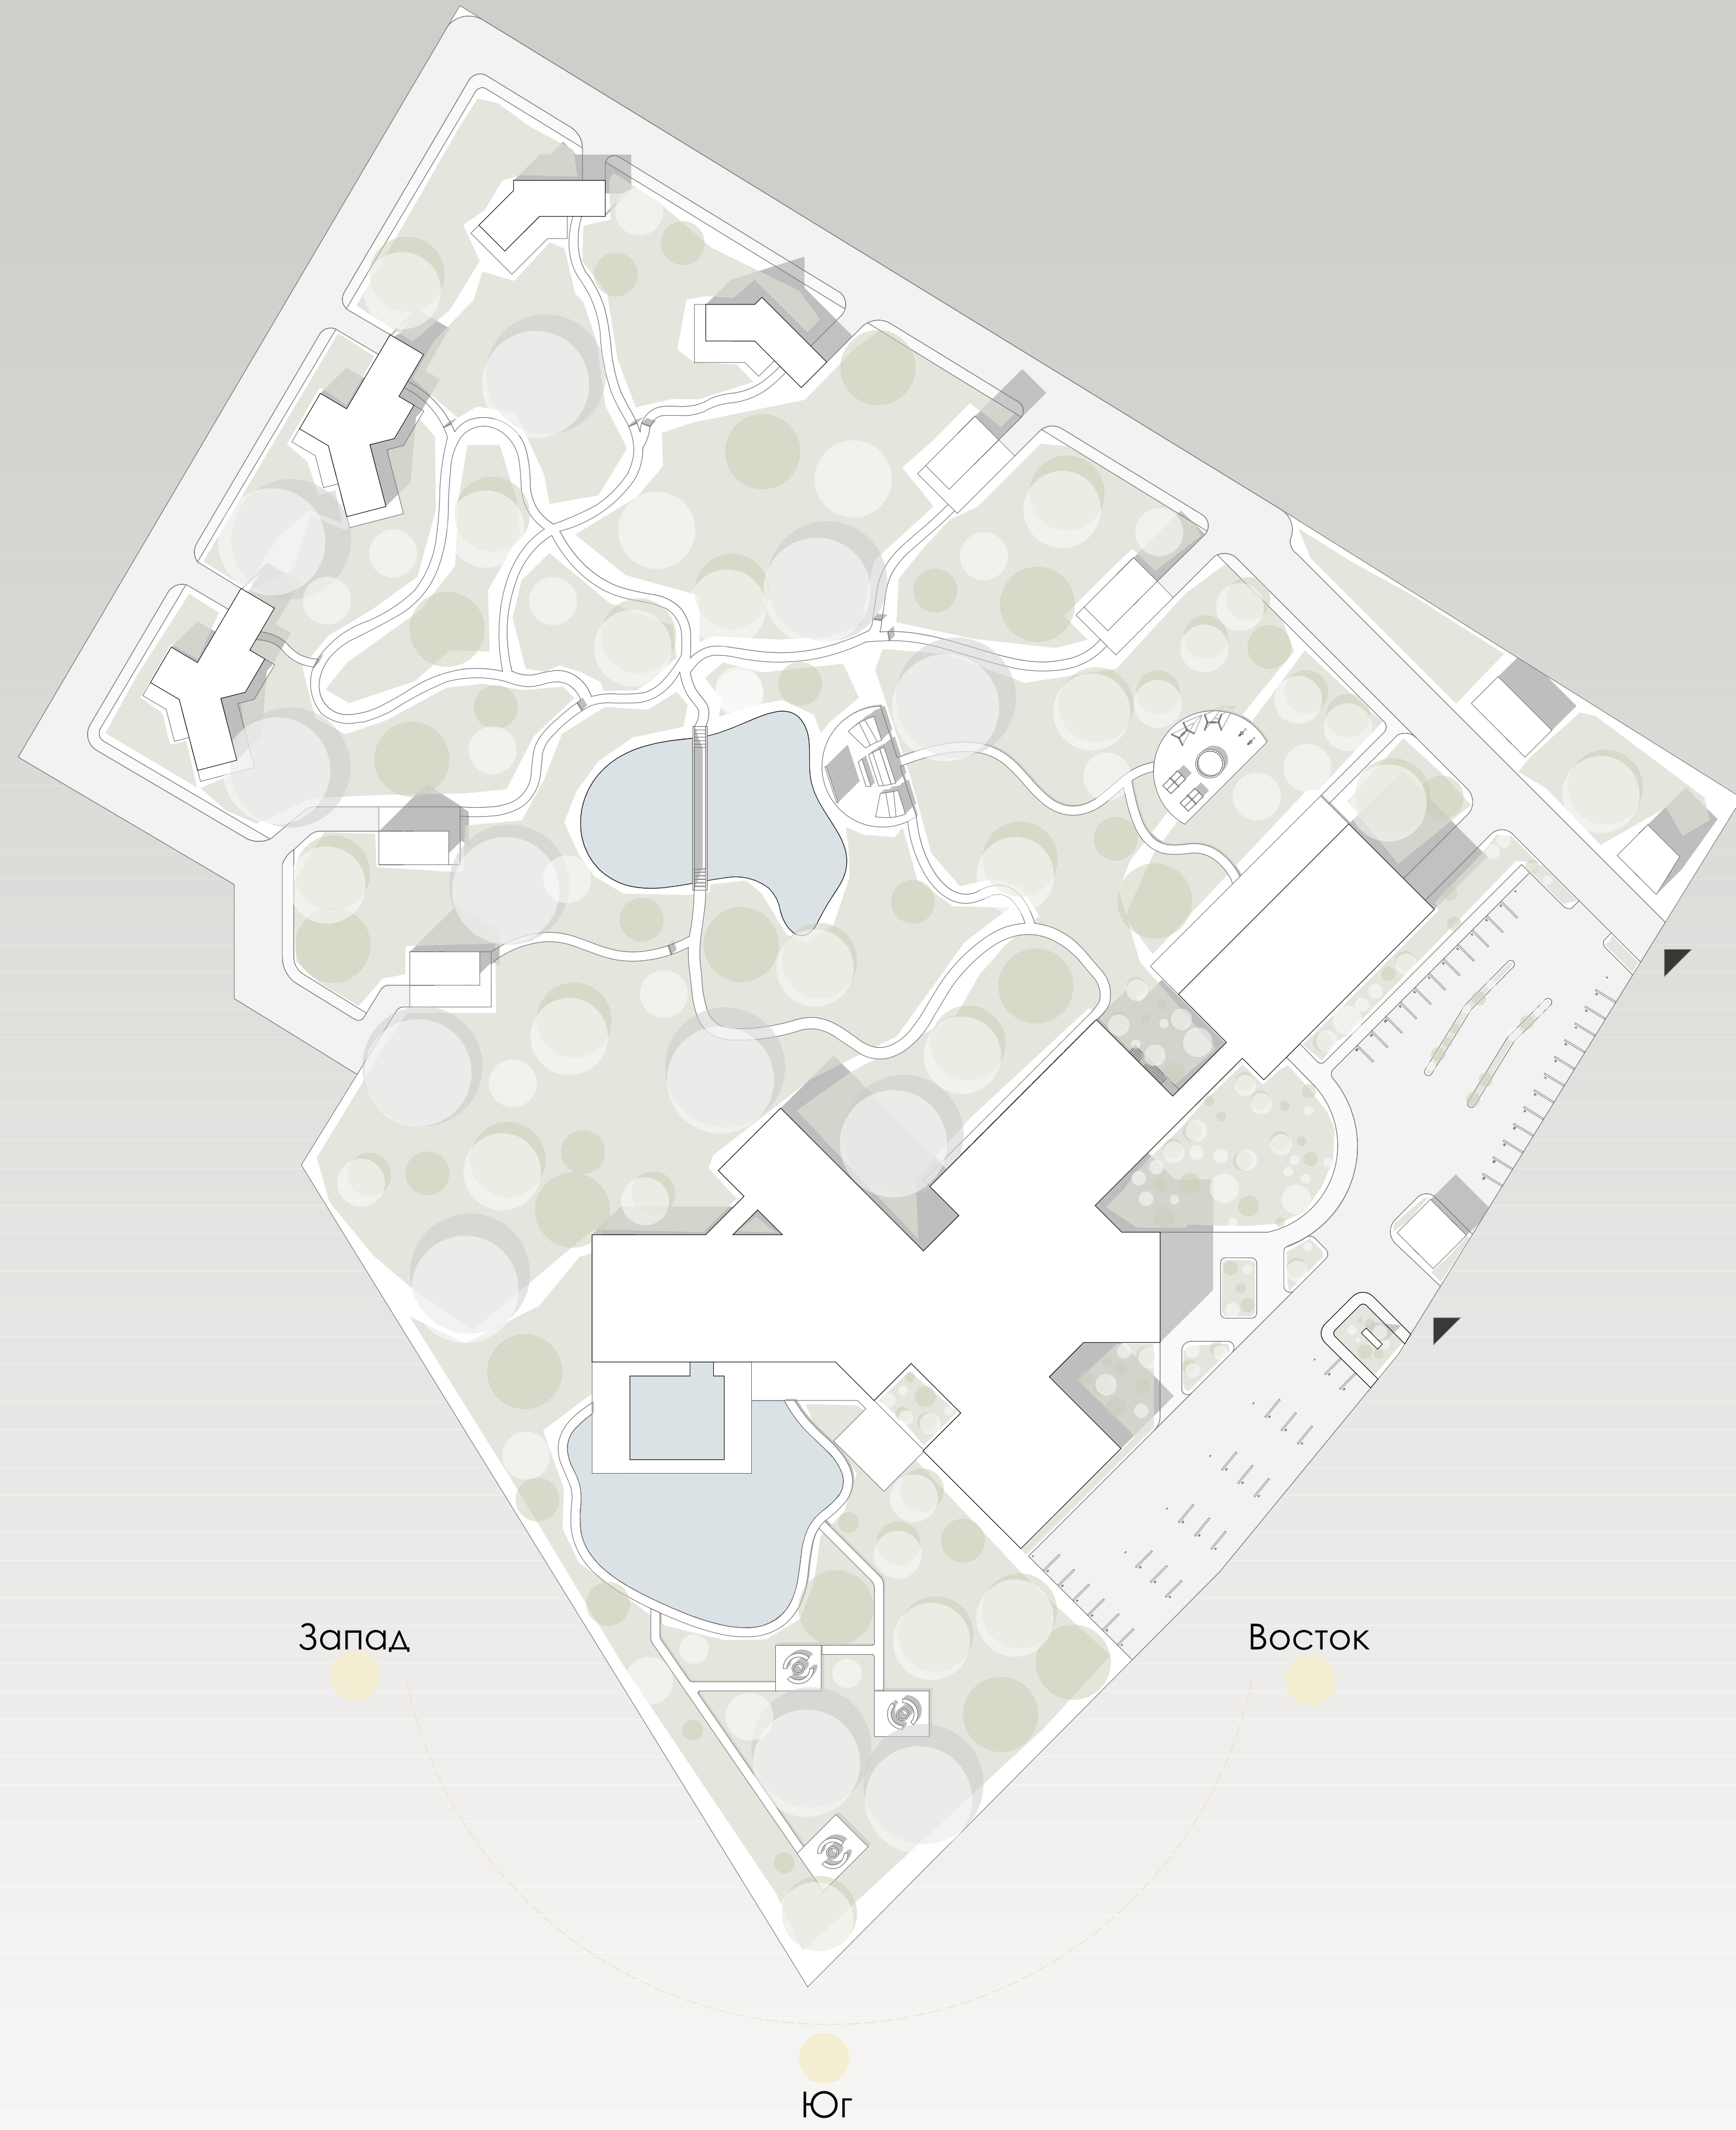

Визуализация прогулочной зоны у открытого бассейна с водоемом

Наполнение (аксонометрия):

Функциональное зонирование:

- Охранный блок
- Оздоровительный спа центр
- Ресторан
- Эко-тропа
- Дома в аренду
- Кинотеатр над открытым небом, детская площадка

Транспортное зонирование:

- Транспортное движение
- Пешеходное движение

Зонирование оздоровительного спа центра:

Визуализация террасы ресторана

Визуализация въездной группы

План с расстановкой мебели 2-й этаж