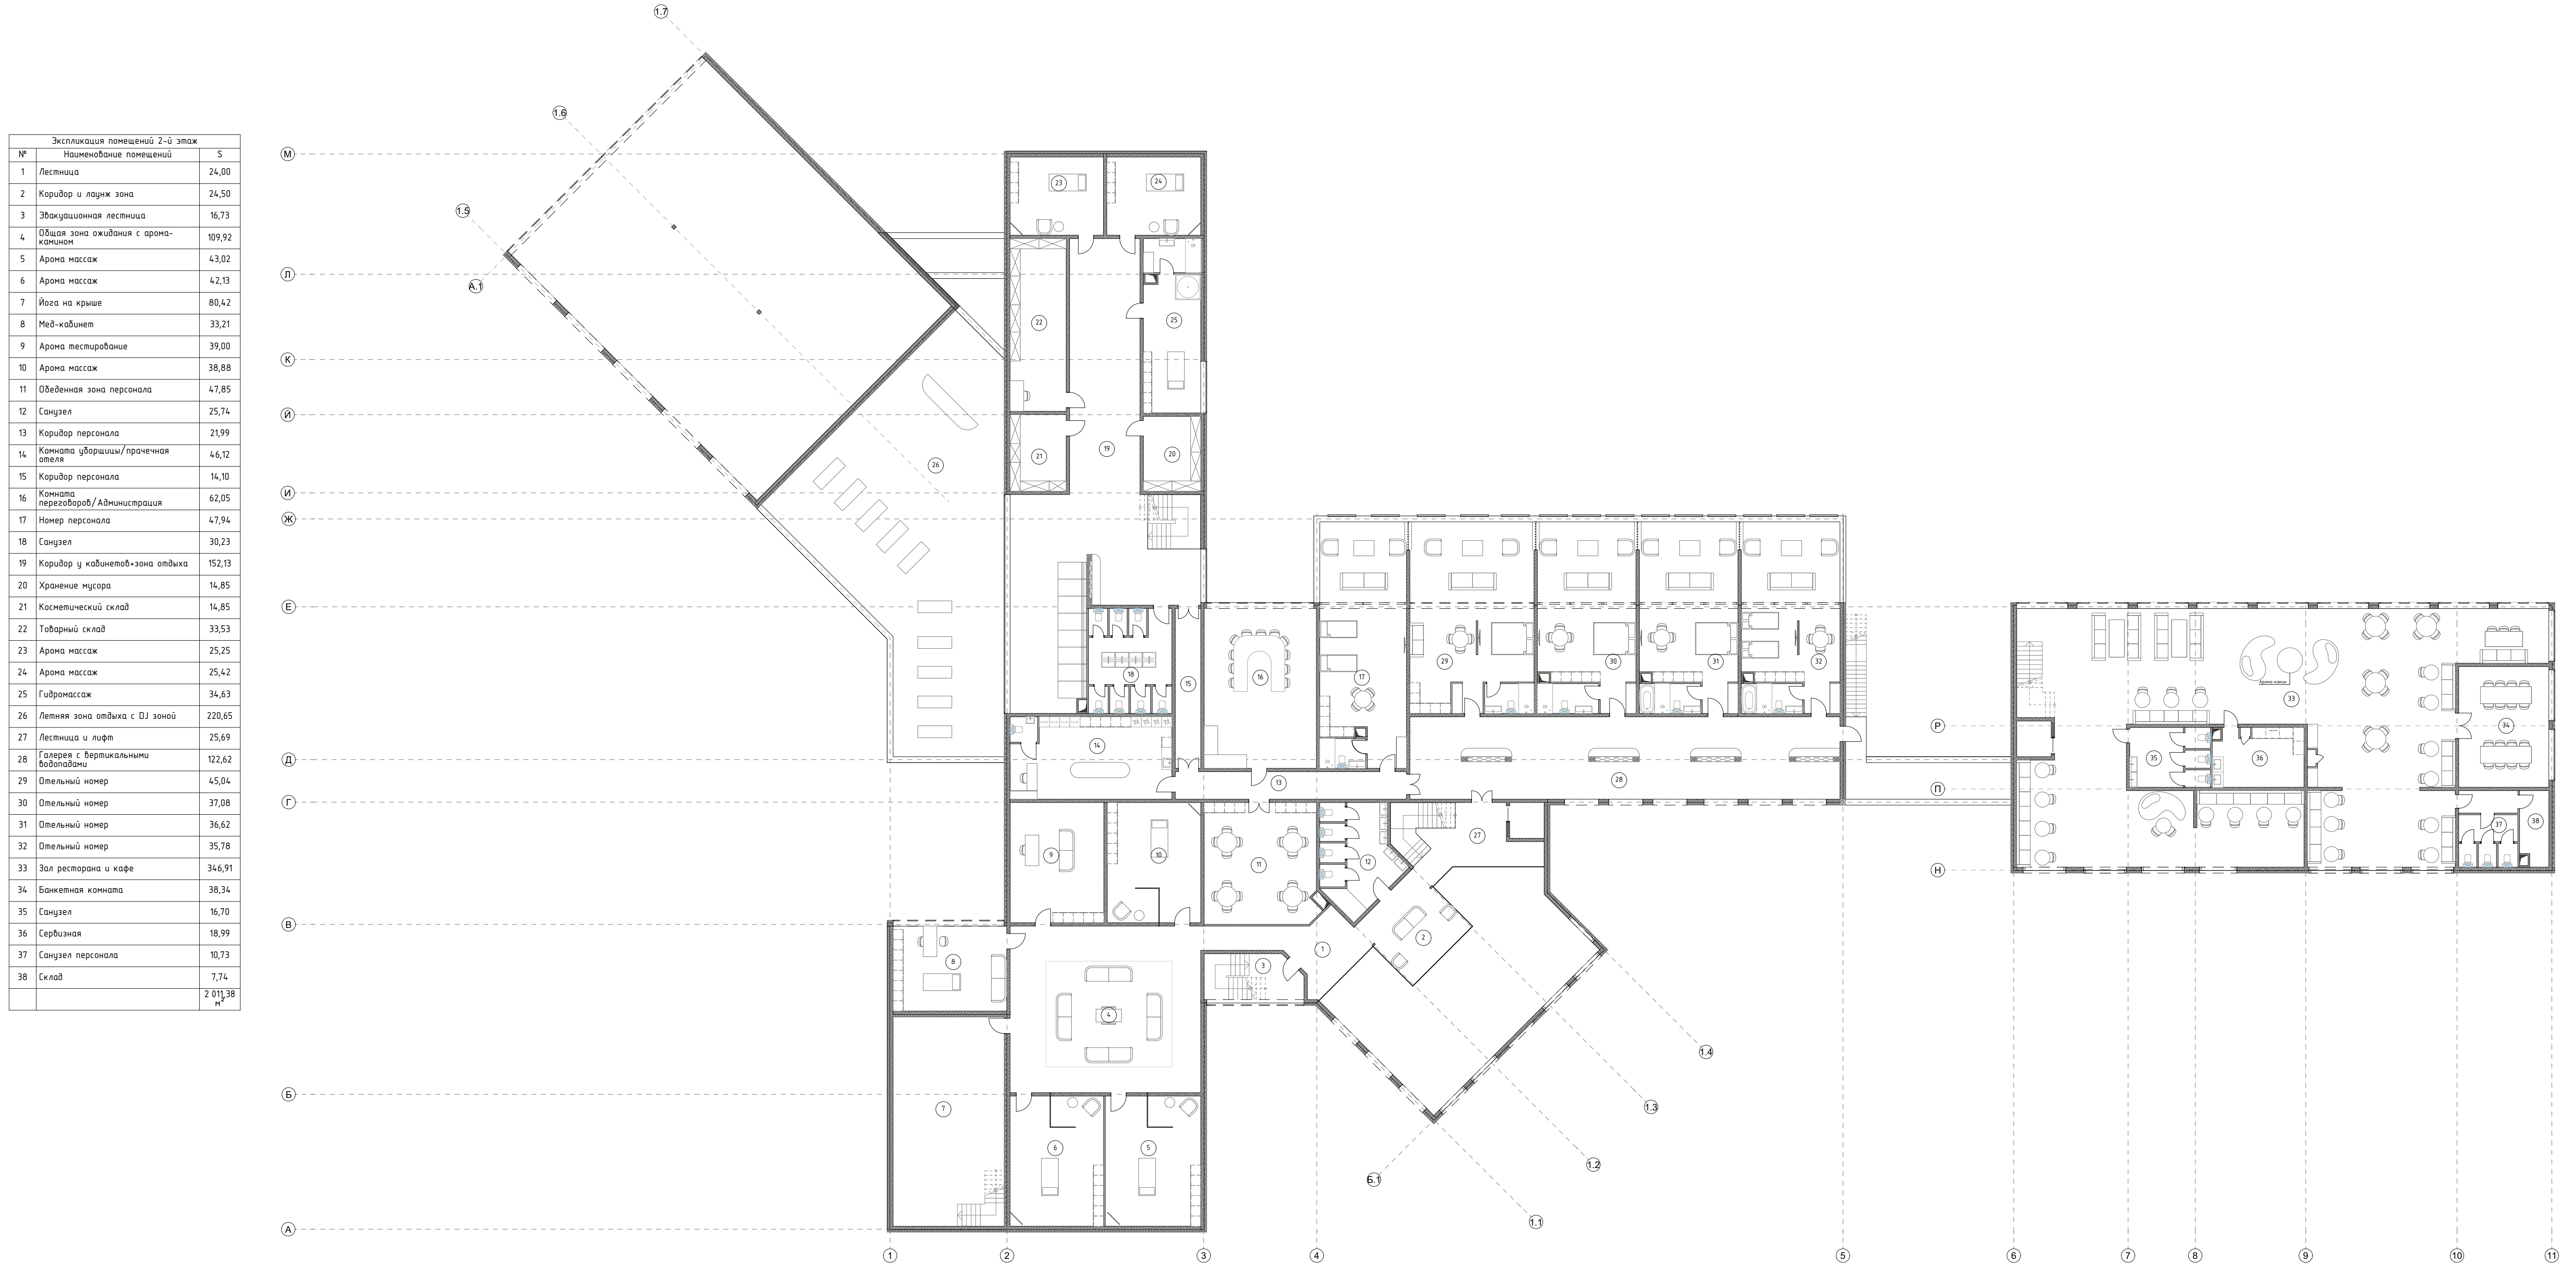

План с расстановкой мебели 1-й этаж

1:200