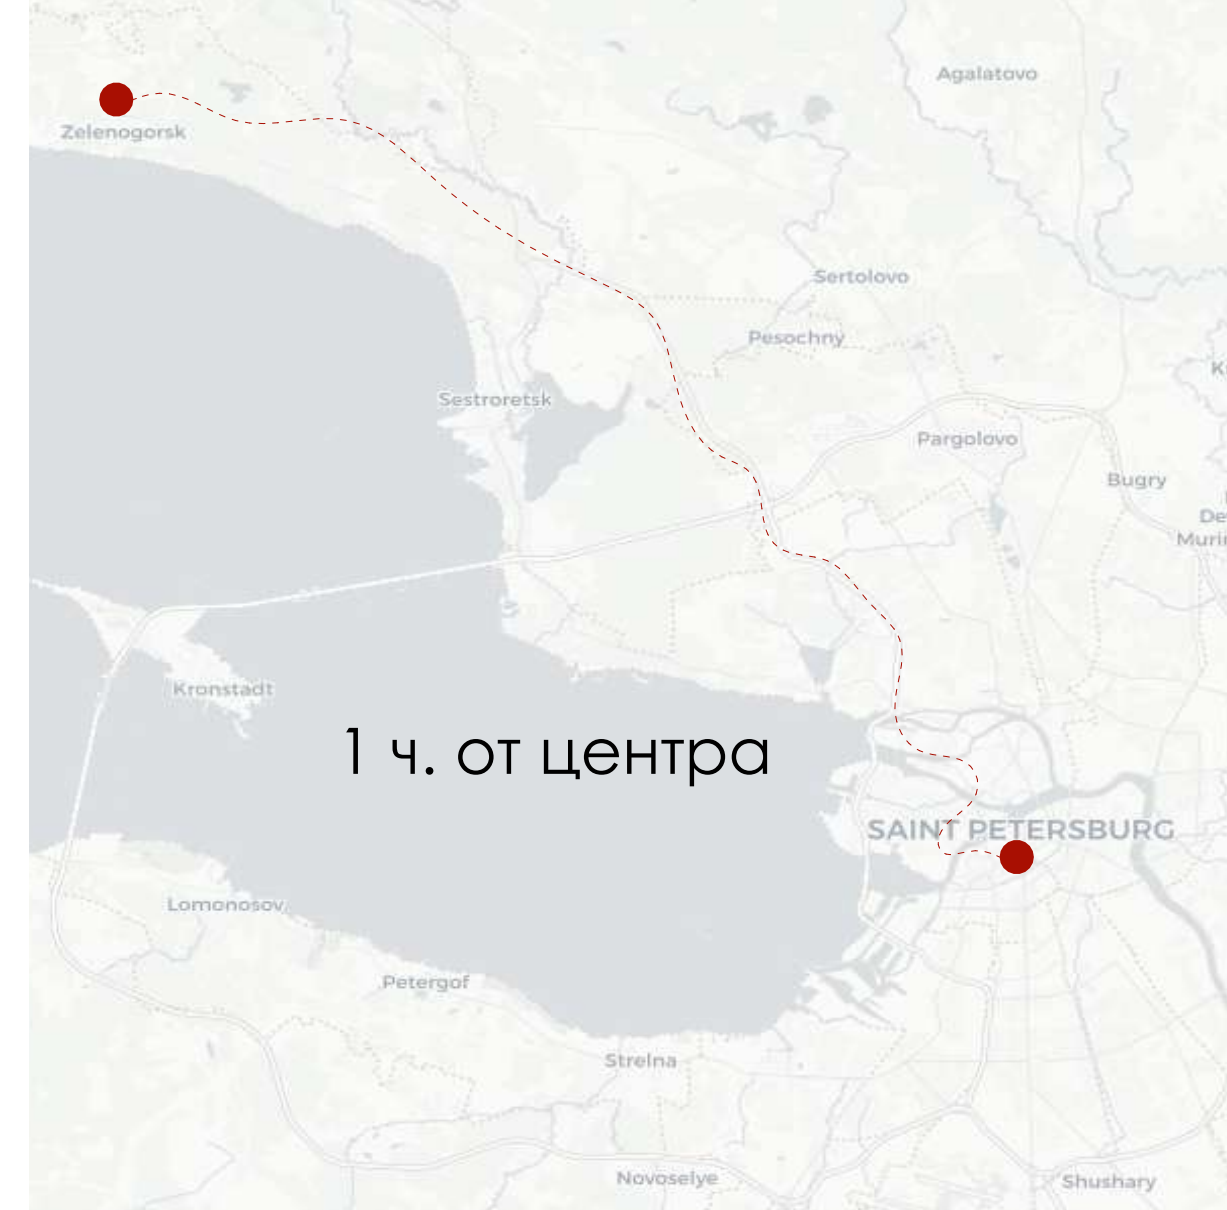

# Aroma Elysium wellness & spa

оздоровительный спа центр

Aroma Elysium-аромат Элизиума.

Элизиум (Елисейские поля) – в греческой мифологии райское место вечного блаженства. Aroma Elysium в Зеленогорске стремится воссоздать эту атмосферу покоя и гармонии, предлагая уникальный опыт оздоровления в окружении природы.

Этот оздоровительный спа центр расположен в уединенном и живописном месте, где основой концепции являются эфирные масла, способствующие восстановлению физического и психологического здоровья. Участок обладает уникальными преимуществами: он утопает в тишине и зелени живописного леса, даря ощущение полного отрыва от городской суеты. При этом, Aroma Elysium удобно расположен относительно Зеленогорска, что обеспечивает легкий доступ к магазинам и необходимой инфраструктуре. Это идеальное место для тех, кто ценит уединение и близость к природе, не желая отказываться от комфорта городской жизни. Транспортная доступность также является преимуществом – легко добраться как на автомобиле, так и на общественном транспорте. Здесь, вдали от шума гость сможет насладиться уникальным отдыхом и восстановить свои силы в эксклюзивном и комфортном пространстве.

- Церковь
- Частные дома
- Продуктовый
- Школа
- Участок

Адрес : Териокская ул.  
г.Зеленогорск.  
Участок 30969 м<sup>2</sup>

- Территориальные преимущества:
- Тишина и уединение
  - Близость к коттеджным поселкам элитного класса
  - Транспортная доступность