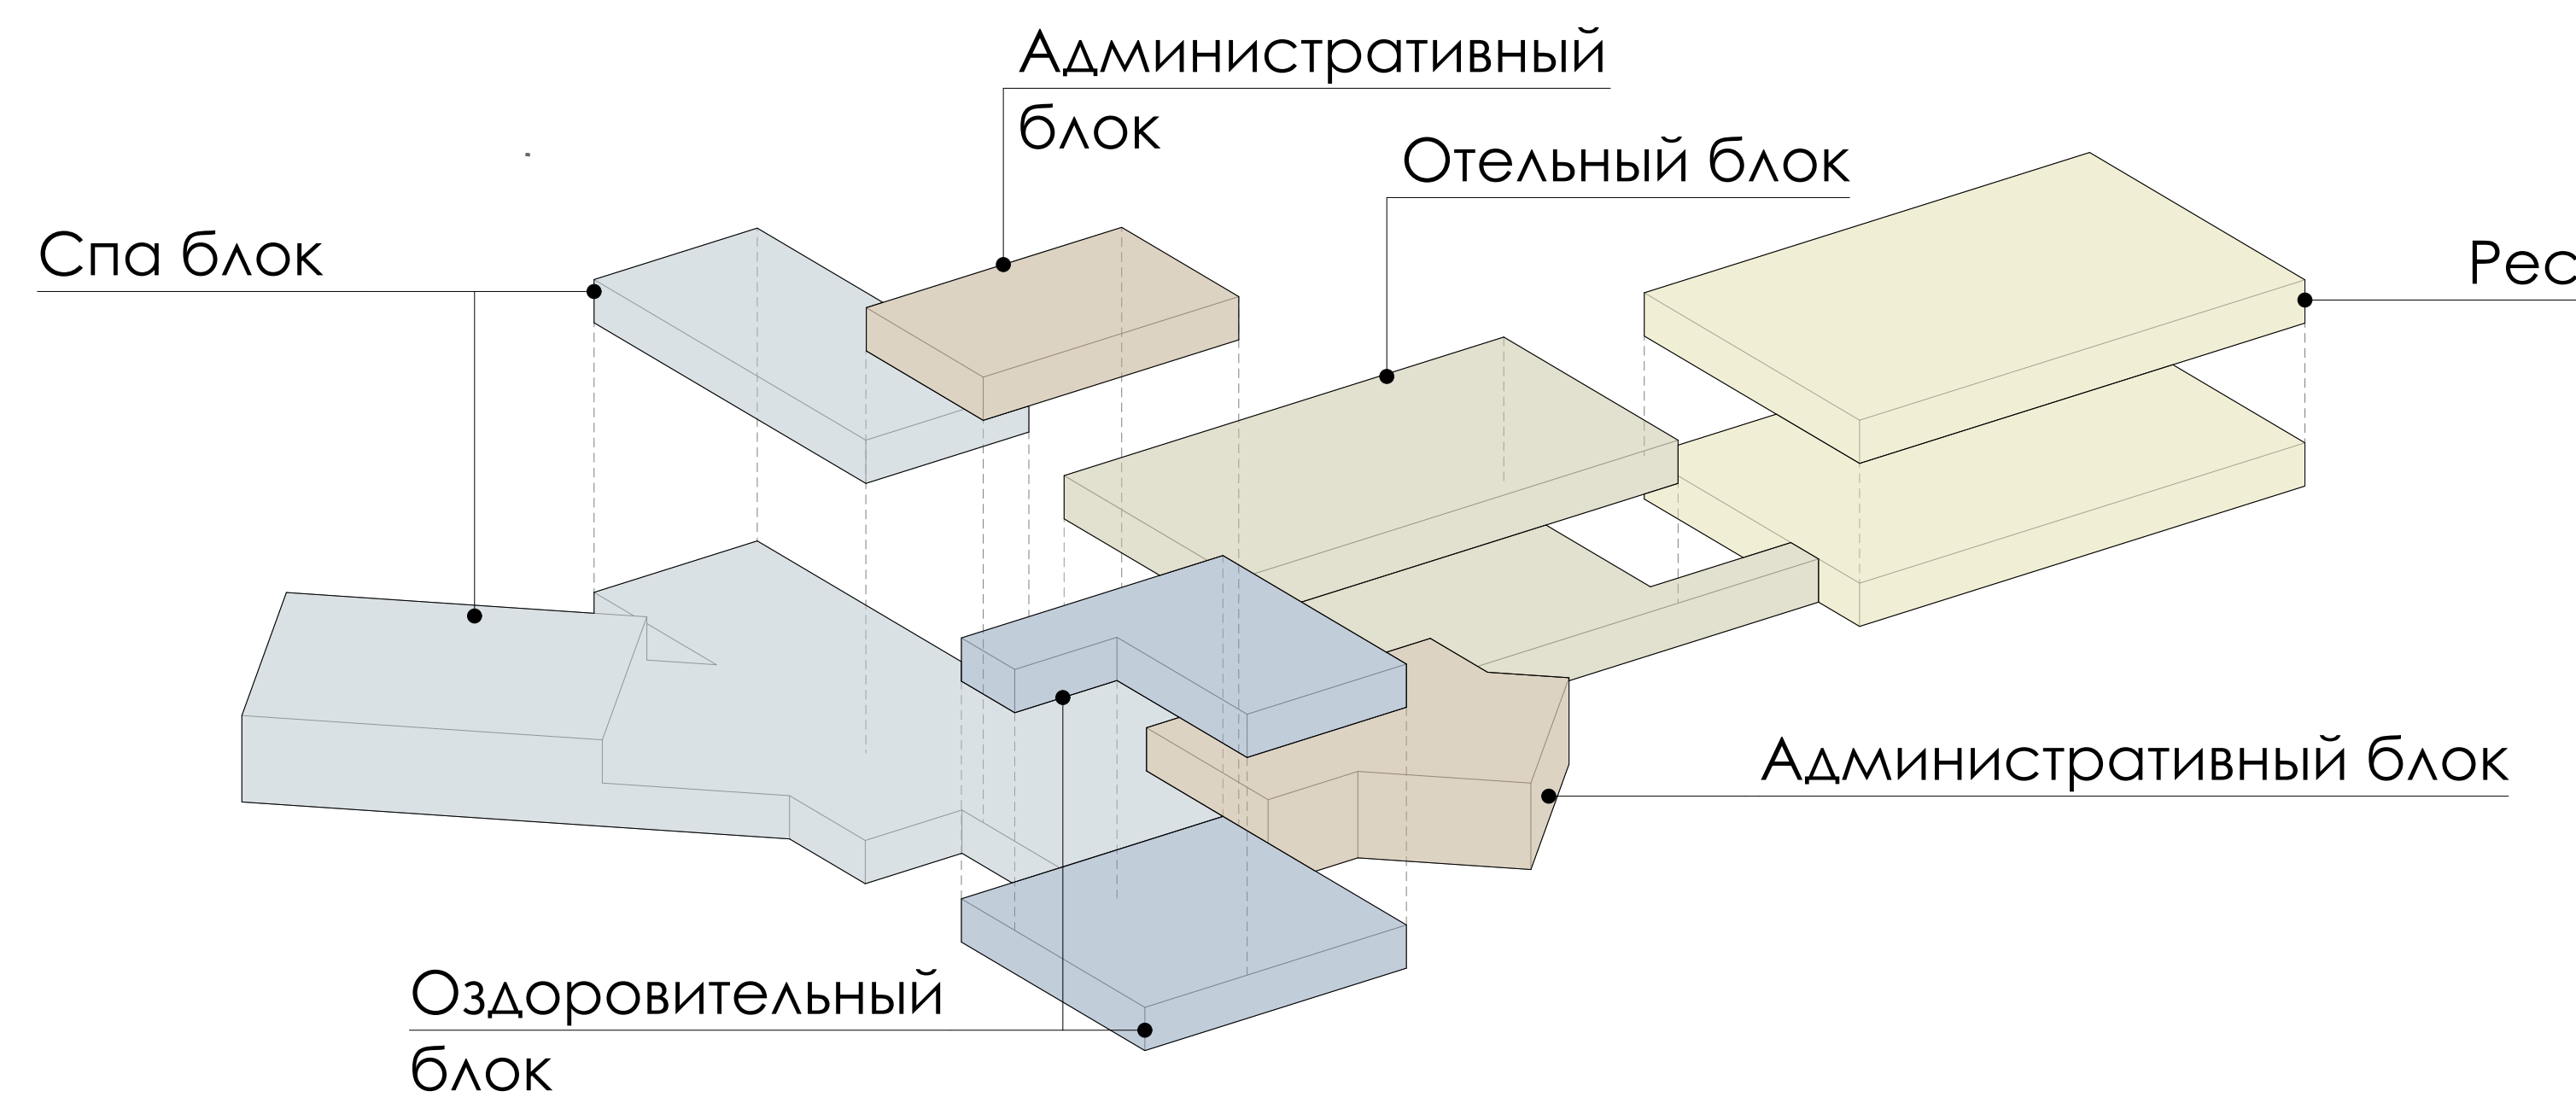

Визуализация прогулочной зоны у открытого бассейна с водоемом

Наполнение (аксонометрия):

Функциональное зонирование:

- Охранный блок
- Оздоровительный спа центр
- Ресторан
- Эко-тропа
- Дома в аренду
- Кинотеатр над открытым небом, детская площадка

Транспортное зонирование:

- Транспортное движение
- Пешеходное движение

Зонирование оздоровительного спа центра:

Визуализация террасы ресторана

Визуализация въездной группы

План с расстановкой мебели 2-й этаж