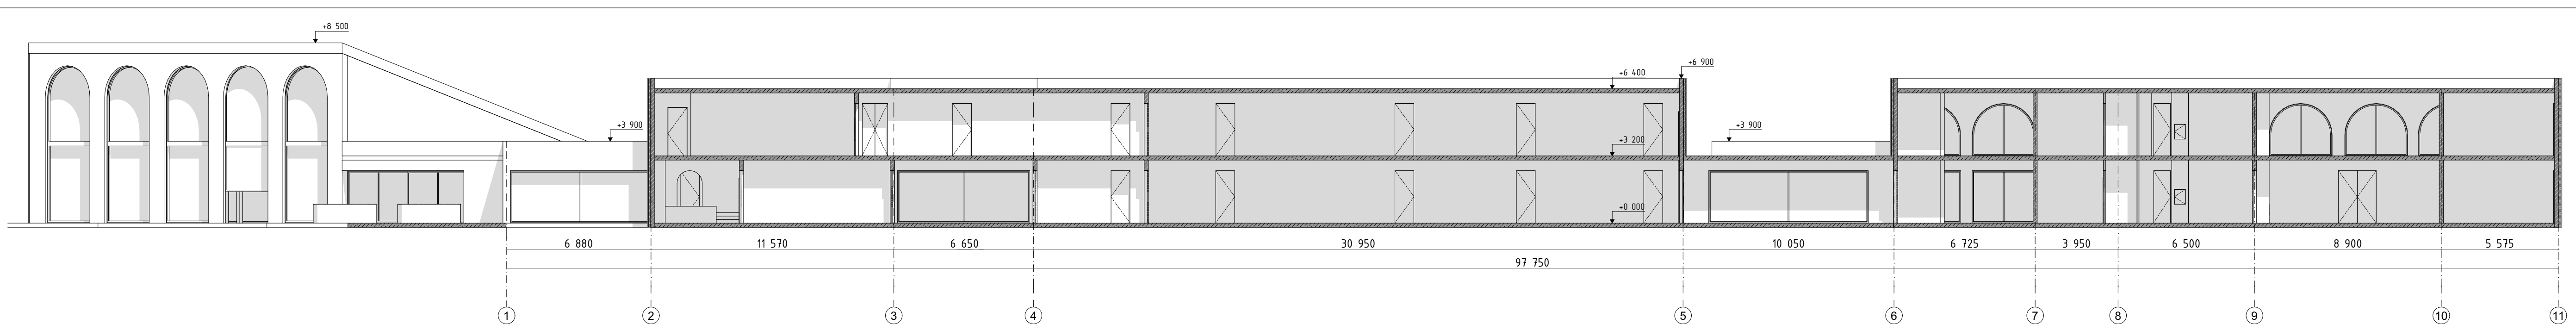

1:200

План с расстановкой мебели 1-й этаж

1:200

Аксонометрии оздоровительного спа центра

Разрез

Визуализация отельного блока

Дома в аренду

Три уникальных домика, созданных для гармоничного отдыха на природе. Погрузитесь в атмосферу уюта и релаксации, наполненную целебными ароматами хвойного леса. Каждый домик – это продуманное сочетание комфорта, современного дизайна и целительной силы ароматерапии. Все домики имеют собственный выход на прогулочную эко-тропу, ведущую к самым живописным уголкам природы.

Дом "Эфир сосны"

1:100

№	Наименование помещений	S
1	Гостиная	21,20
2	Кухня	4,38
3	Спальня	5,22
4	Спальня 2-го этажа	12,00
5	Терраса	11,00
	<b>Итого</b>	<b>53,77</b>

Уютный домик для небольших компаний, где сосновый аромат поможет вам расслабиться и восстановить силы. Открытая терраса с видом на внутреннюю территорию комплекса – идеальное место для утреннего кофе или вечерних посиделок.