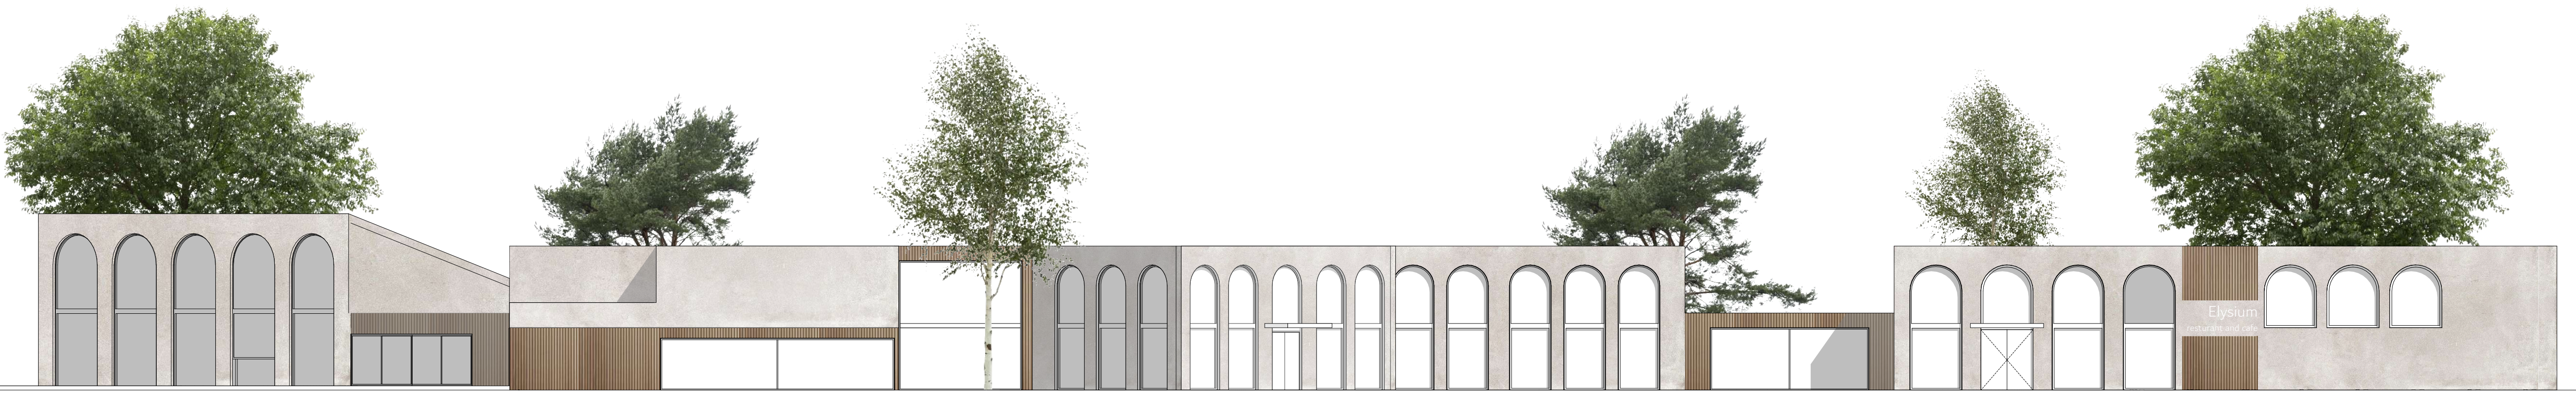

Визуализация прогулочной зоны у открытого бассейна с водоемом

Наполнение (аксонометрия):

Функциональное зонирование:

- Охранный блок
- Оздоровительный спа центр
- Ресторан
- Эко-тропа
- Дома в аренду
- Кинотеатр над открытым небом, детская площадка

Транспортное зонирование:

- Транспортное движение
- Пешеходное движение

Зонирование оздоровительного спа центра:

Визуализация террасы ресторана

Визуализация въездной группы

План с расстановкой мебели 2-й этаж

1:200

План с расстановкой мебели 1-й этаж

1:200

Аксонометрии оздоровительного спа центра

Разрез

Визуализация отельного блока

Дома в аренду

Три уникальных домика, созданных для гармоничного отдыха на природе. Погрузитесь в атмосферу уюта и релаксации, наполненную целебными ароматами хвойного леса. Каждый домик – это продуманное сочетание комфорта, современного дизайна и целительной силы ароматерапии. Все домики имеют собственный выход на прогулочную эко-тропу, ведущую к самым живописным уголкам природы.

Дом "Эфир сосны"

1:100

№	Наименование помещений	S
1	Гостиная	21,20
2	Кухня	4,38
3	Спальня	5,22
4	Спальня 2-го этажа	12,00
5	Терраса	11,00
	<b>Итого</b>	<b>53,77</b>

Уютный домик для небольших компаний, где сосновый аромат поможет вам расслабиться и восстановить силы. Открытая терраса с видом на внутреннюю территорию комплекса – идеальное место для утреннего кофе или вечерних посиделок.