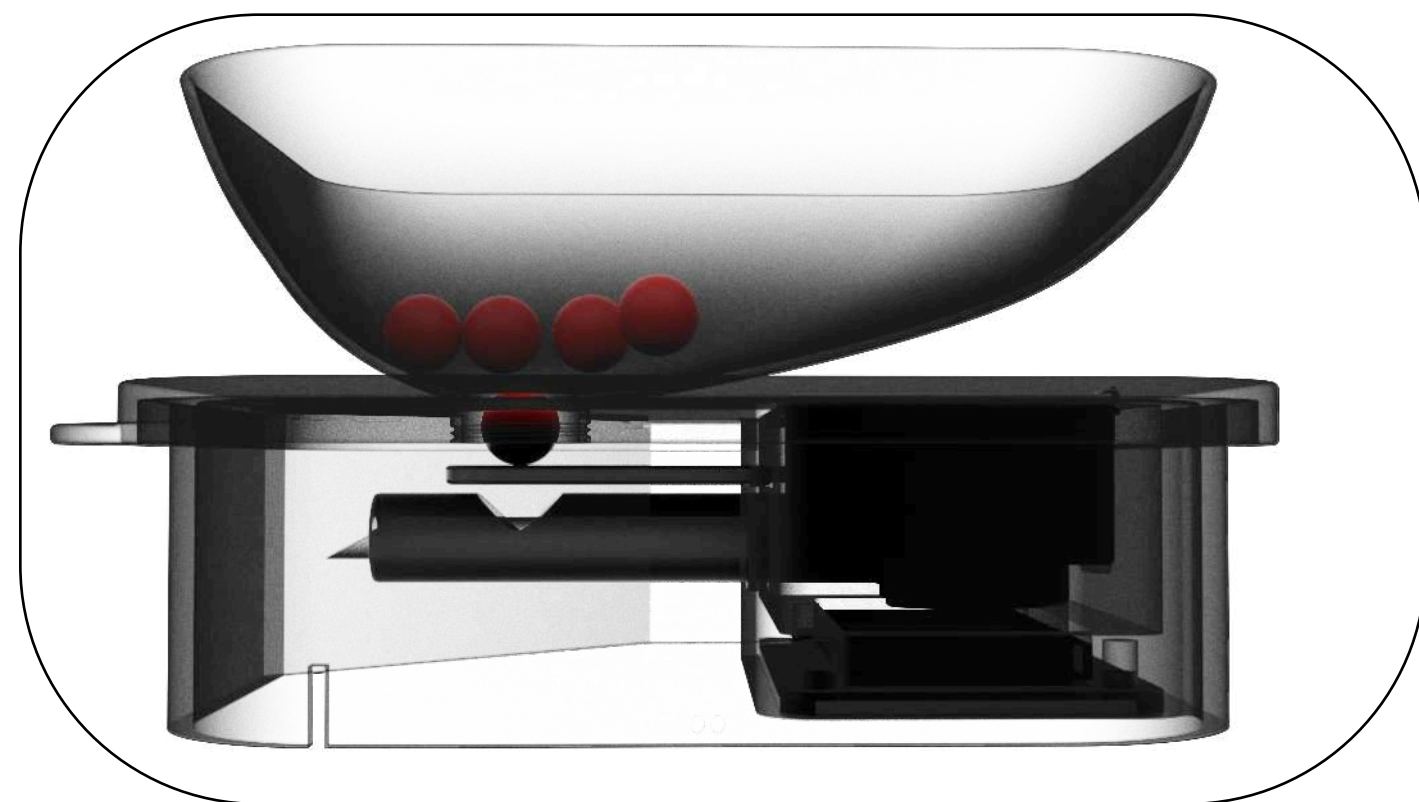

ЗАЩИТА КУРСОВЫХ ПРОЕКТОВ

Проектирование промышленных изделий

Данкова Виктория
3-АД-3

УСТРОЙСТВО ДЛЯ ОЧИСТКИ ЯГОД

КОНЦЕПЦИЯ

Устройство, которое совмещает в себе:

- Очиститель косточек для вишни
- Контейнер куда будут падать ягоды
- Нижнюю насадку можно будет поменять и превратить в дуршлаг
- Сверху будет крышка с отверстием под блендер, которая также будет закрываться

ПОИСК ФОРМЫ

ФИНАЛЬНЫЙ ДИЗАЙН

Вырез предназначен для блендера.

Потом закрыв крышкой в контейнере можно хранить получившееся смузи.

Удобно хранить ягоды: в холодильнике и других местах

ФИНАЛЬНЫЙ ДИЗАЙН

Функционал

Удобно промывать ягоды

Подходит для хранения

ФИНАЛЬНЫЙ ДИЗАЙН

Ягодный комбайн

Type-C разъем для подключения к розетке

Функционал

НАСАДКА ДЛЯ ОБРАБОТКИ ВИШНИ

В основе механизма: поршень, который толкает лезвие и прокручивает его

Таким образом ягоды получаются
отдельно от косточек

ВЗРЫВ СХЕМА

All openings are protected from water

ДЕТСКИЙ КОМПЛЕКС

Для самых первых шагов

Для развития детей от 1 года

ТЕХНИЧЕСКОЕ ЗАДАНИЕ

- Разработать детский комплекс для развития детей от 1 года.
- Помочь детям в их первых шагах.