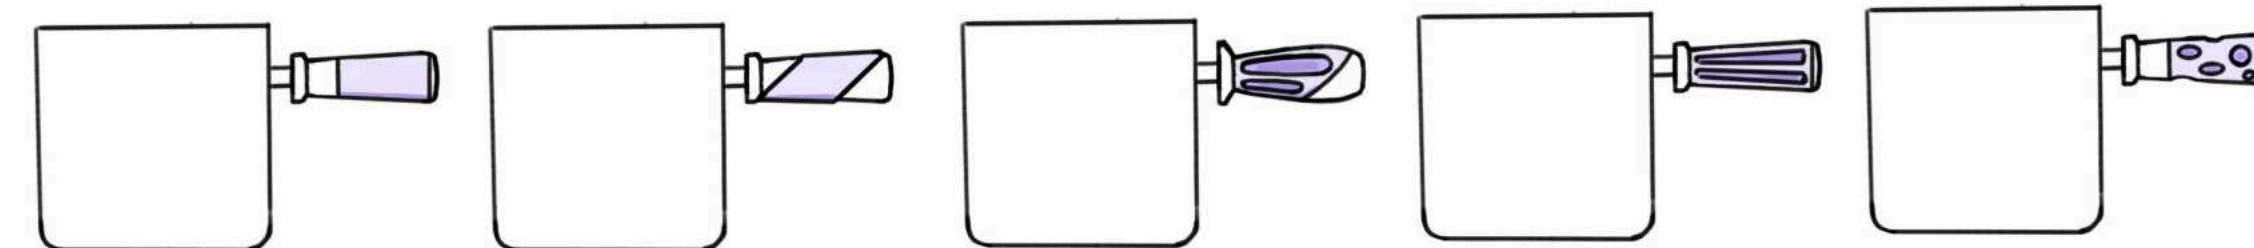

ЗАЩИТА КУРСОВЫХ ПРОЕКТОВ

Проектирование промышленных изделий

Данкова Виктория
3-АД-3

УСТРОЙСТВО ДЛЯ ОЧИСТКИ ЯГОД

КОНЦЕПЦИЯ

Устройство, которое совмещает в себе:

- Очиститель косточек для вишни
- Контейнер куда будут падать ягоды
- Нижнюю насадку можно будет поменять и превратить в дуршлаг
- Сверху будет крышка с отверстием под блендер, которая также будет закрываться

ПОИСК ФОРМЫ

ФИНАЛЬНЫЙ ДИЗАЙН

Вырез предназначен для блендера.

Потом закрыв крышкой в контейнере можно хранить получившееся смузи.

Удобно хранить ягоды: в холодильнике и других местах

ФИНАЛЬНЫЙ ДИЗАЙН

Функционал

Удобно промывать ягоды

Подходит для хранения

ФИНАЛЬНЫЙ ДИЗАЙН

Ягодный комбайн

Type-C разъем для подключения к розетке

Функционал

НАСАДКА ДЛЯ ОБРАБОТКИ ВИШНИ

В основе механизма: поршень, который толкает лезвие и прокручивает его