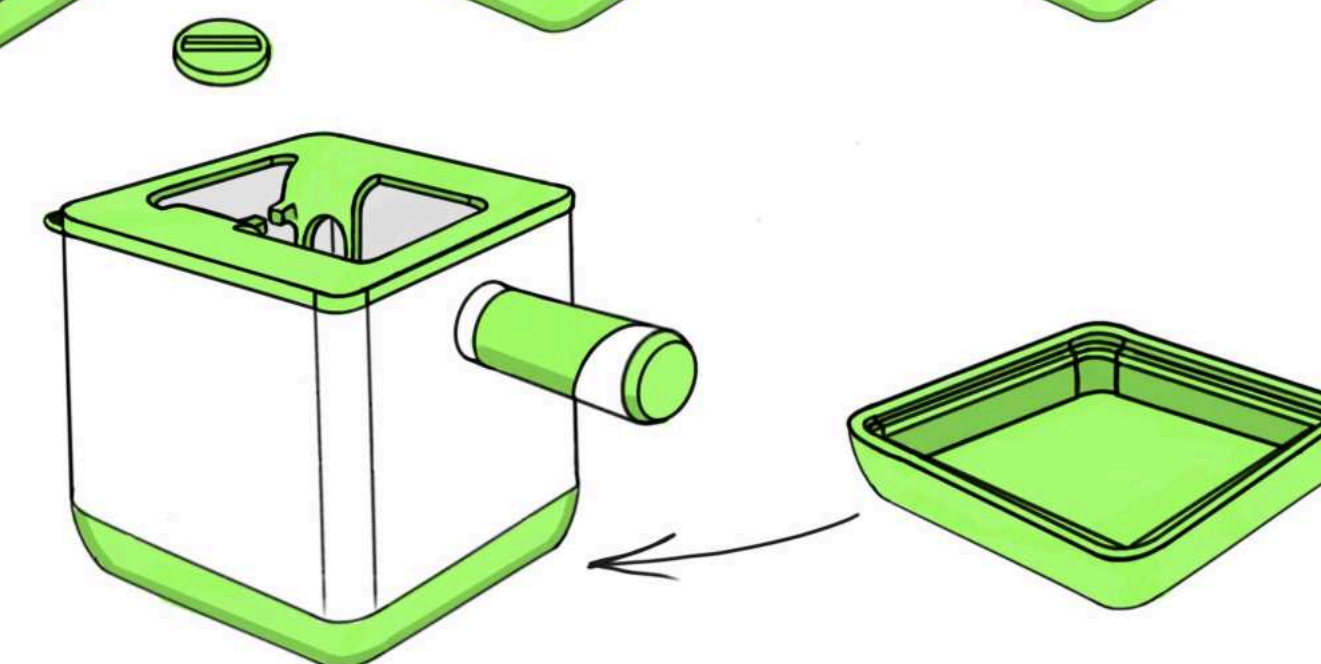

ЗАЩИТА КУРСОВЫХ ПРОЕКТОВ

Проектирование промышленных изделий

Данкова Виктория
3-АД-3

УСТРОЙСТВО ДЛЯ ОЧИСТКИ ЯГОД

КОНЦЕПЦИЯ

Устройство, которое совмещает в себе:

- Очиститель косточек для вишни
- Контейнер куда будут падать ягоды
- Нижнюю насадку можно будет поменять и превратить в дуршлаг
- Сверху будет крышка с отверстием под блендер, которая также будет закрываться

ПОИСК ФОРМЫ

ФИНАЛЬНЫЙ ДИЗАЙН

Вырез предназначен для блендера.

Потом закрыв крышкой в контейнере можно хранить получившееся смузи.

Удобно хранить ягоды: в холодильнике и других местах

ФИНАЛЬНЫЙ ДИЗАЙН

Функционал

Удобно промывать ягоды

Подходит для хранения

ФИНАЛЬНЫЙ ДИЗАЙН

Ягодный комбайн

Type-C разъем для подключения к розетке

Функционал

НАСАДКА ДЛЯ ОБРАБОТКИ ВИШНИ

В основе механизма: поршень, который толкает лезвие и прокручивает его