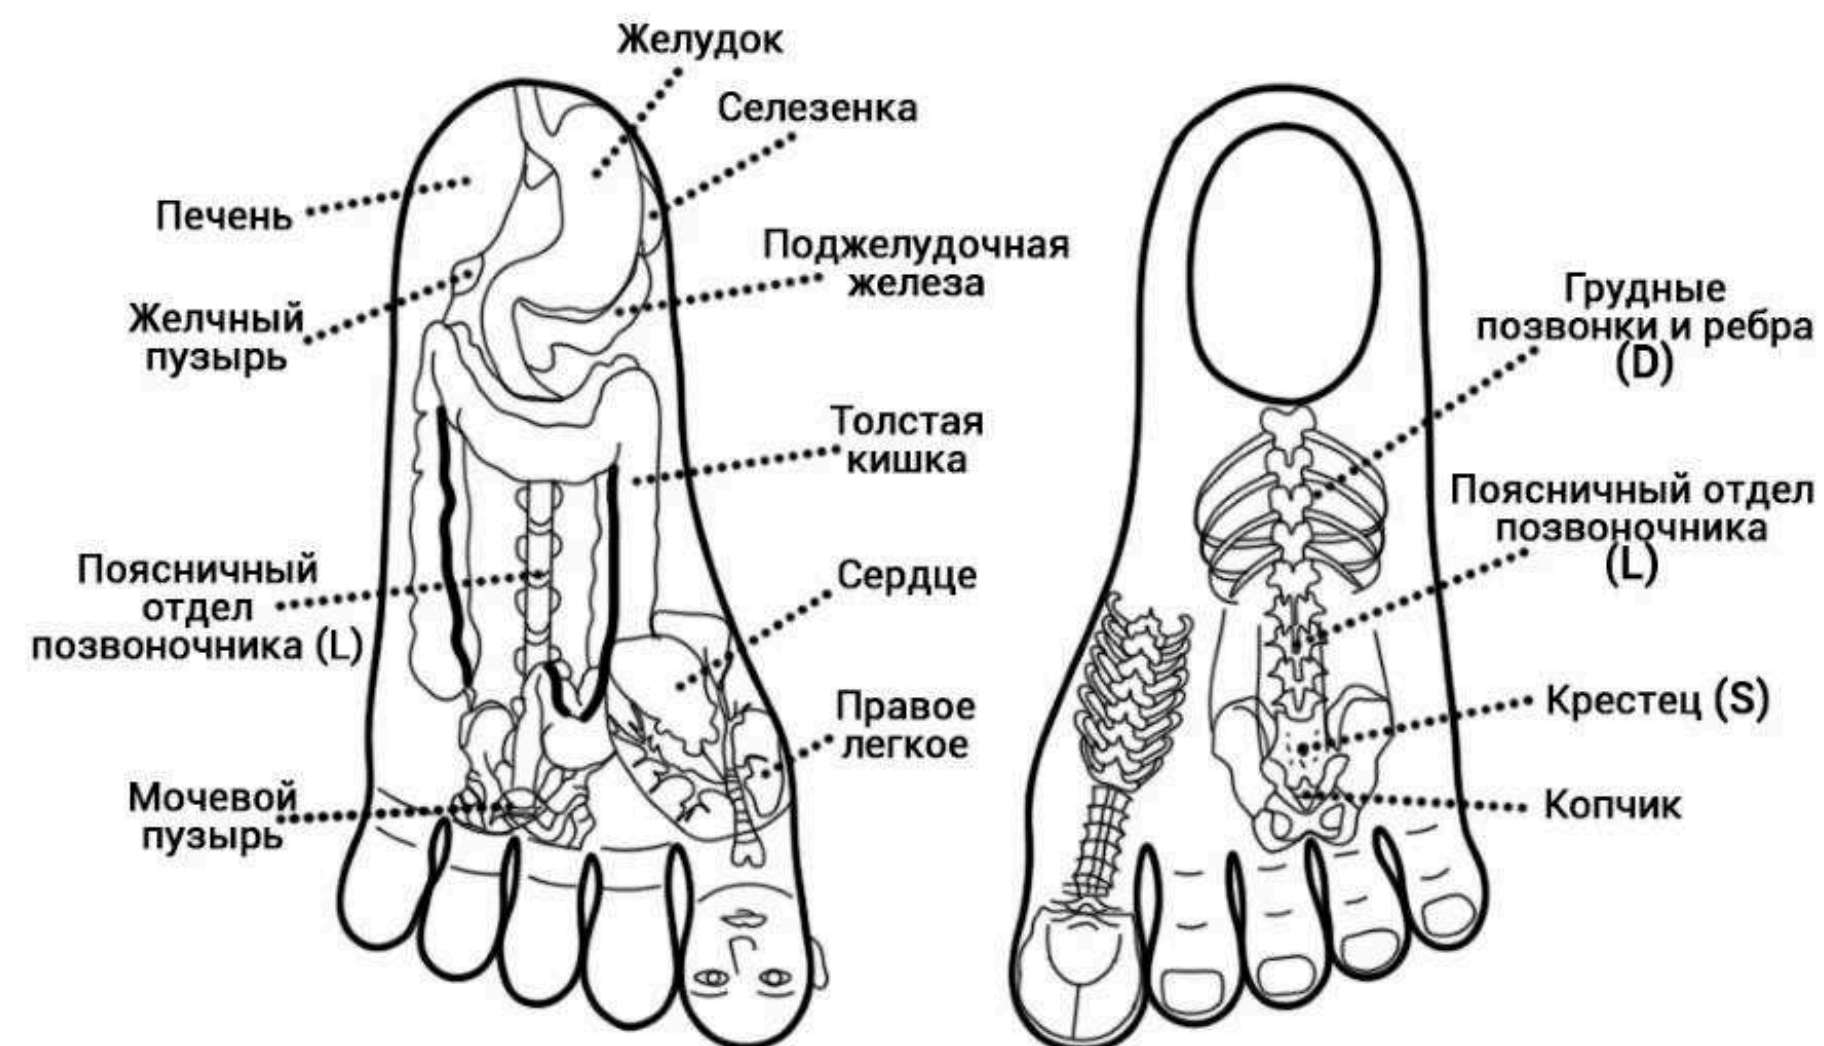

Таким образом ягоды получаются
отдельно от косточек

ВЗРЫВ СХЕМА

All openings are protected from water

ДЕТСКИЙ КОМПЛЕКС

Для самых первых шагов

Для развития детей от 1 года

ТЕХНИЧЕСКОЕ ЗАДАНИЕ

- Разработать детский комплекс для развития детей от 1 года.
- Помочь детям в их первых шагах.

Также коврик сможет помочь в реабилитации детей и даже взрослых.

Су-Джок терапия - биологически активные точки на кистях и стопах

ФИНАЛЬНЫЙ ДИЗАЙН

Изучаем рельефы

ФУНКЦИОНАЛ

С одной стороны развивающий коврик, с другой удобный мат для игр