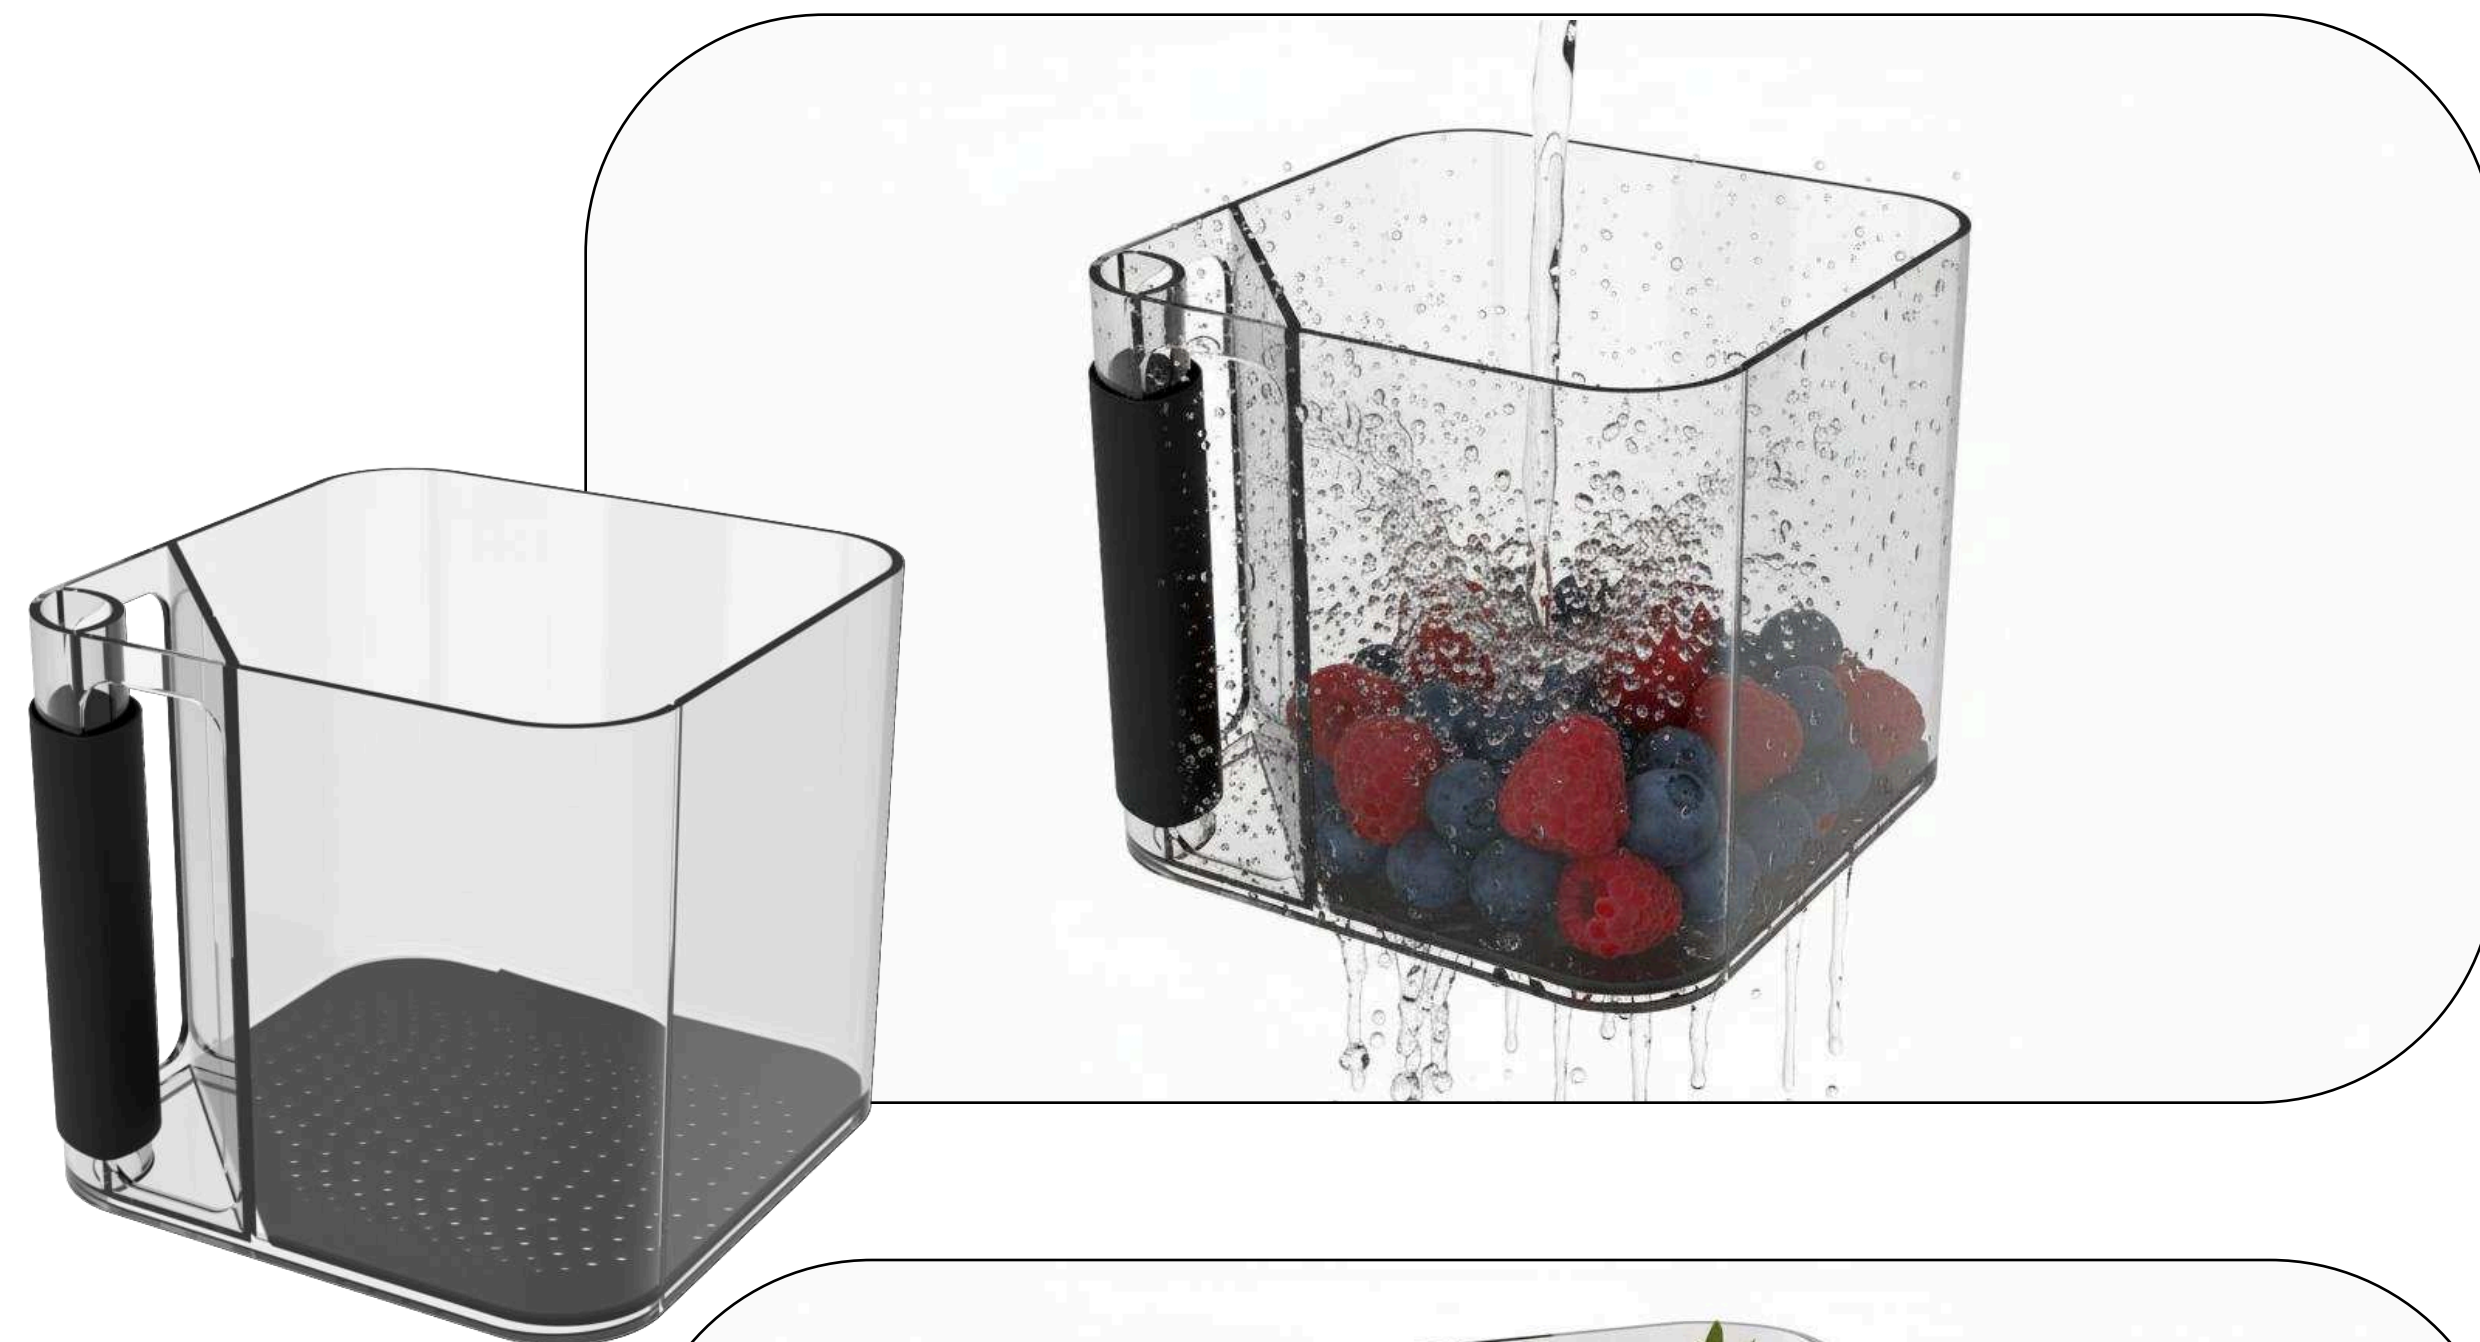

ЗАЩИТА КУРСОВЫХ ПРОЕКТОВ

Проектирование промышленных изделий

Данкова Виктория
3-АД-3

УСТРОЙСТВО ДЛЯ ОЧИСТКИ ЯГОД

КОНЦЕПЦИЯ

Устройство, которое совмещает в себе:

- Очиститель косточек для вишни
- Контейнер куда будут падать ягоды
- Нижнюю насадку можно будет поменять и превратить в дуршлаг
- Сверху будет крышка с отверстием под блендер, которая также будет закрываться

ПОИСК ФОРМЫ

ФИНАЛЬНЫЙ ДИЗАЙН

Вырез предназначен для блендера.

Потом закрыв крышкой в контейнере можно хранить получившееся смузи.

Удобно хранить ягоды: в холодильнике и других местах

ФИНАЛЬНЫЙ ДИЗАЙН

Функционал

Удобно промывать ягоды

Подходит для хранения

ФИНАЛЬНЫЙ ДИЗАЙН

Ягодный комбайн

Type-C разъем для подключения к розетке

Функционал

НАСАДКА ДЛЯ ОБРАБОТКИ ВИШНИ

В основе механизма: поршень, который толкает лезвие и прокручивает его

Таким образом ягоды получаются
отдельно от косточек

ВЗРЫВ СХЕМА

All openings are protected from water

ДЕТСКИЙ КОМПЛЕКС

Для самых первых шагов

Для развития детей от 1 года

ТЕХНИЧЕСКОЕ ЗАДАНИЕ

- Разработать детский комплекс для развития детей от 1 года.
- Помочь детям в их первых шагах.