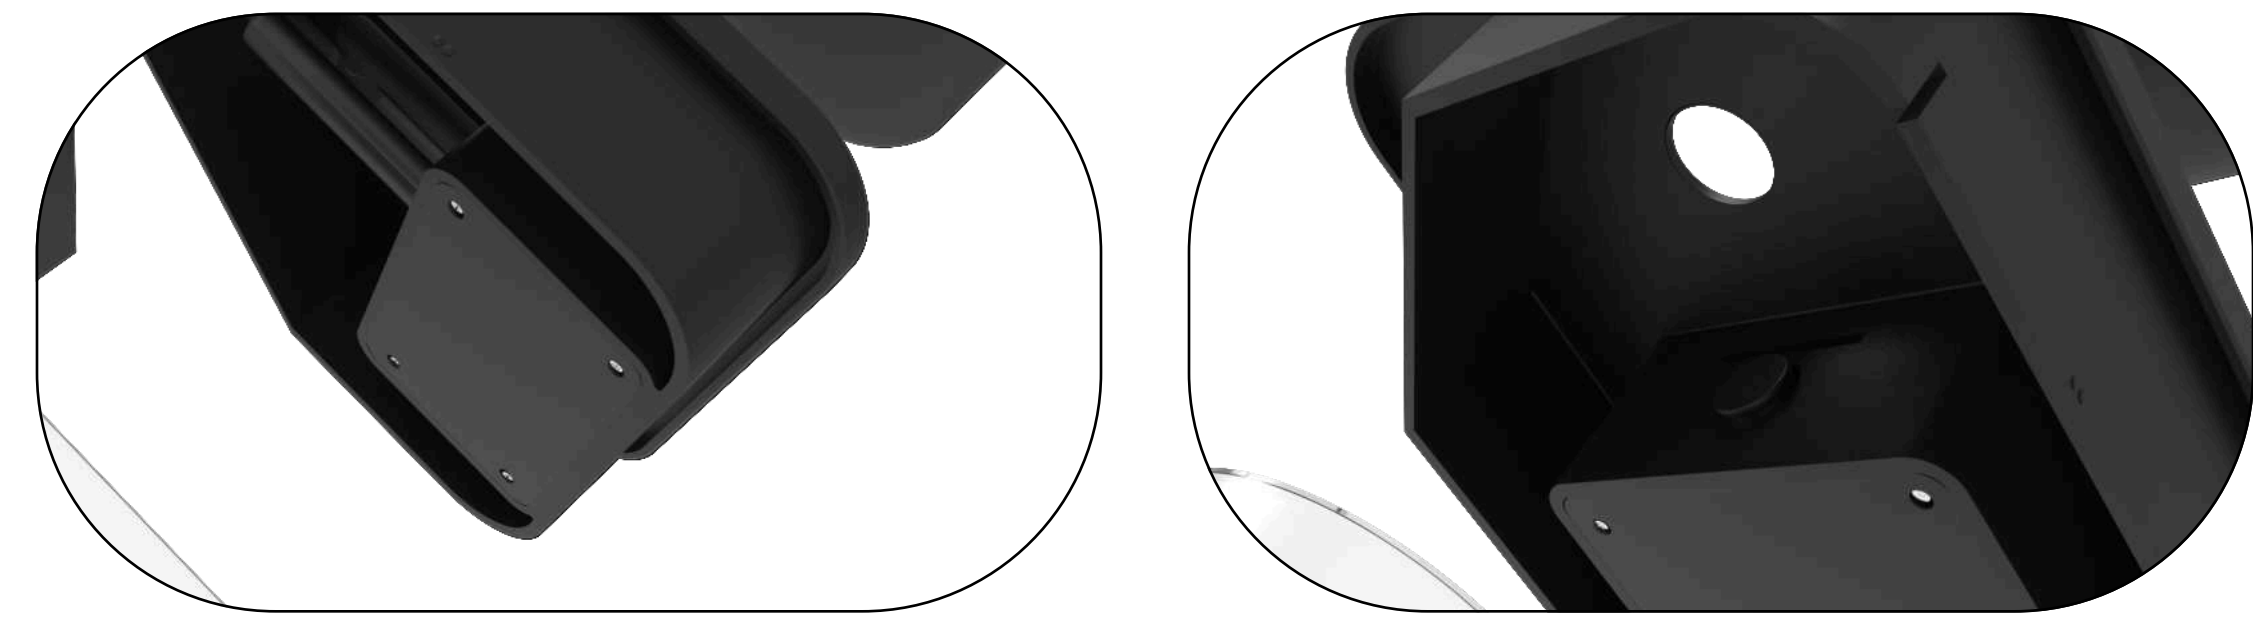

ВЗРЫВ СХЕМА

All openings are protected from water