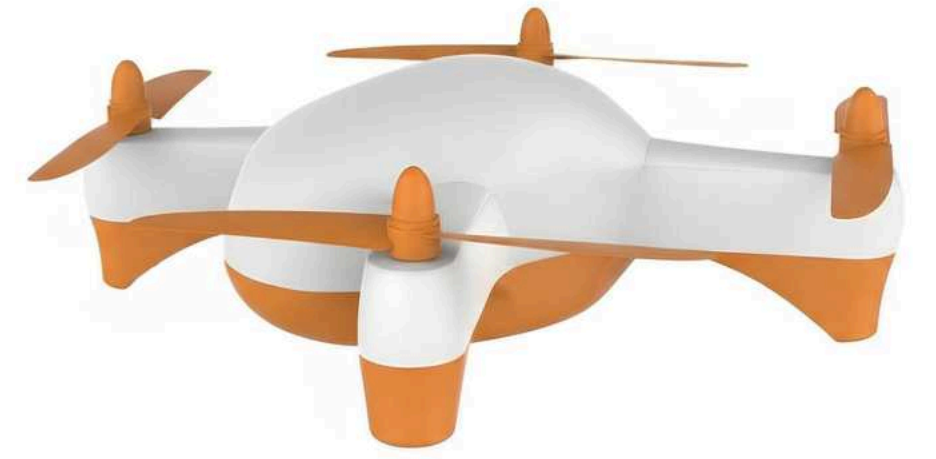

Удобно промывать ягоды

Подходит для хранения

ФИНАЛЬНЫЙ ДИЗАЙН

Ягодный комбайн

Type-C разъем для подключения к розетке

Функционал

НАСАДКА ДЛЯ ОБРАБОТКИ ВИШНИ

В основе механизма: поршень, который толкает лезвие и прокручивает его

Также коврик сможет помочь в реабилитации детей и даже взрослых.

Су-Джок терапия - биологически активные точки на кистях и стопах

ФИНАЛЬНЫЙ ДИЗАЙН

Изучаем рельефы

ФУНКЦИОНАЛ

С одной стороны развивающий коврик, с другой удобный мат для игр

ВЗРЫВ СХЕМА

GEOSCAN

ГЕОСКАН
ПИОНЕР АРЕНА

ПОИСК ФОРМЫ

ПОИСК ФОРМЫ

ФИНАЛЬНЫЙ ВАРИАНТ

Отверстие для батареи

ФИНАЛЬНЫЙ ВАРИАНТ

Крепление для камеры

ФИНАЛЬНЫЙ ВАРИАНТ

Подсветка

Лопасты не касаются корпуса

ВЗРЫВ СХЕМА

01

Ягодное устройство

02