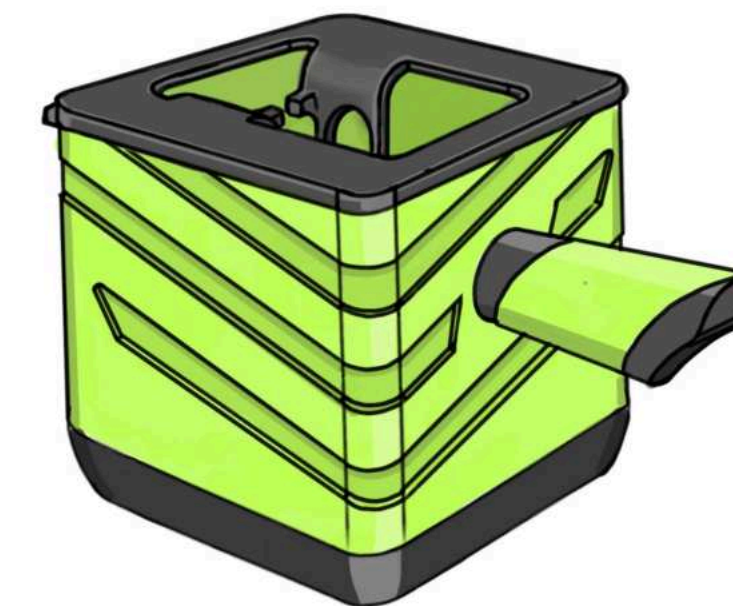

ЗАЩИТА КУРСОВЫХ ПРОЕКТОВ

Проектирование промышленных изделий

Данкова Виктория
3-АД-3

УСТРОЙСТВО ДЛЯ ОЧИСТКИ ЯГОД

КОНЦЕПЦИЯ

Устройство, которое совмещает в себе:

- Очиститель косточек для вишни
- Контейнер куда будут падать ягоды
- Нижнюю насадку можно будет поменять и превратить в дуршлаг
- Сверху будет крышка с отверстием под блендер, которая также будет закрываться

ПОИСК ФОРМЫ

ФИНАЛЬНЫЙ ДИЗАЙН

Вырез предназначен для блендера.

Потом закрыв крышкой в контейнере можно хранить получившееся смузи.

Удобно хранить ягоды: в холодильнике и других местах

ФИНАЛЬНЫЙ ДИЗАЙН

Функционал

Удобно промывать ягоды

Подходит для хранения

ФИНАЛЬНЫЙ ДИЗАЙН

Ягодный комбайн

Type-C разъем для подключения к розетке

Функционал

НАСАДКА ДЛЯ ОБРАБОТКИ ВИШНИ

В основе механизма: поршень, который толкает лезвие и прокручивает его