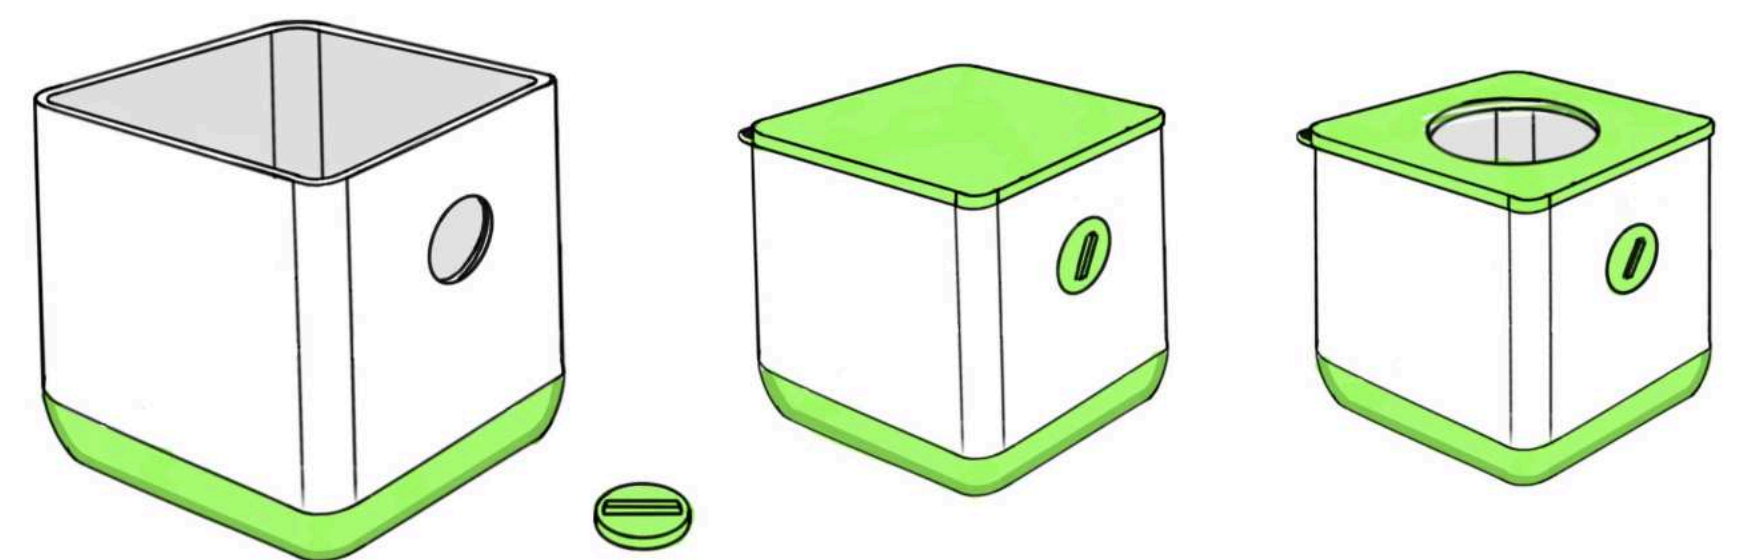

ЗАЩИТА КУРСОВЫХ ПРОЕКТОВ

Проектирование промышленных изделий

Данкова Виктория
3-АД-3

УСТРОЙСТВО ДЛЯ ОЧИСТКИ ЯГОД

КОНЦЕПЦИЯ

Устройство, которое совмещает в себе:

- Очиститель косточек для вишни
- Контейнер куда будут падать ягоды
- Нижнюю насадку можно будет поменять и превратить в дуршлаг
- Сверху будет крышка с отверстием под блендер, которая также будет закрываться

ПОИСК ФОРМЫ

ФИНАЛЬНЫЙ ДИЗАЙН

Вырез предназначен для блендера.

Потом закрыв крышкой в контейнере можно хранить получившееся смузи.

Удобно хранить ягоды: в холодильнике и других местах

ФИНАЛЬНЫЙ ДИЗАЙН

Функционал

Удобно промывать ягоды

Подходит для хранения

ФИНАЛЬНЫЙ ДИЗАЙН

Ягодный комбайн

Type-C разъем для подключения к розетке

Функционал

НАСАДКА ДЛЯ ОБРАБОТКИ ВИШНИ

В основе механизма: поршень, который толкает лезвие и прокручивает его