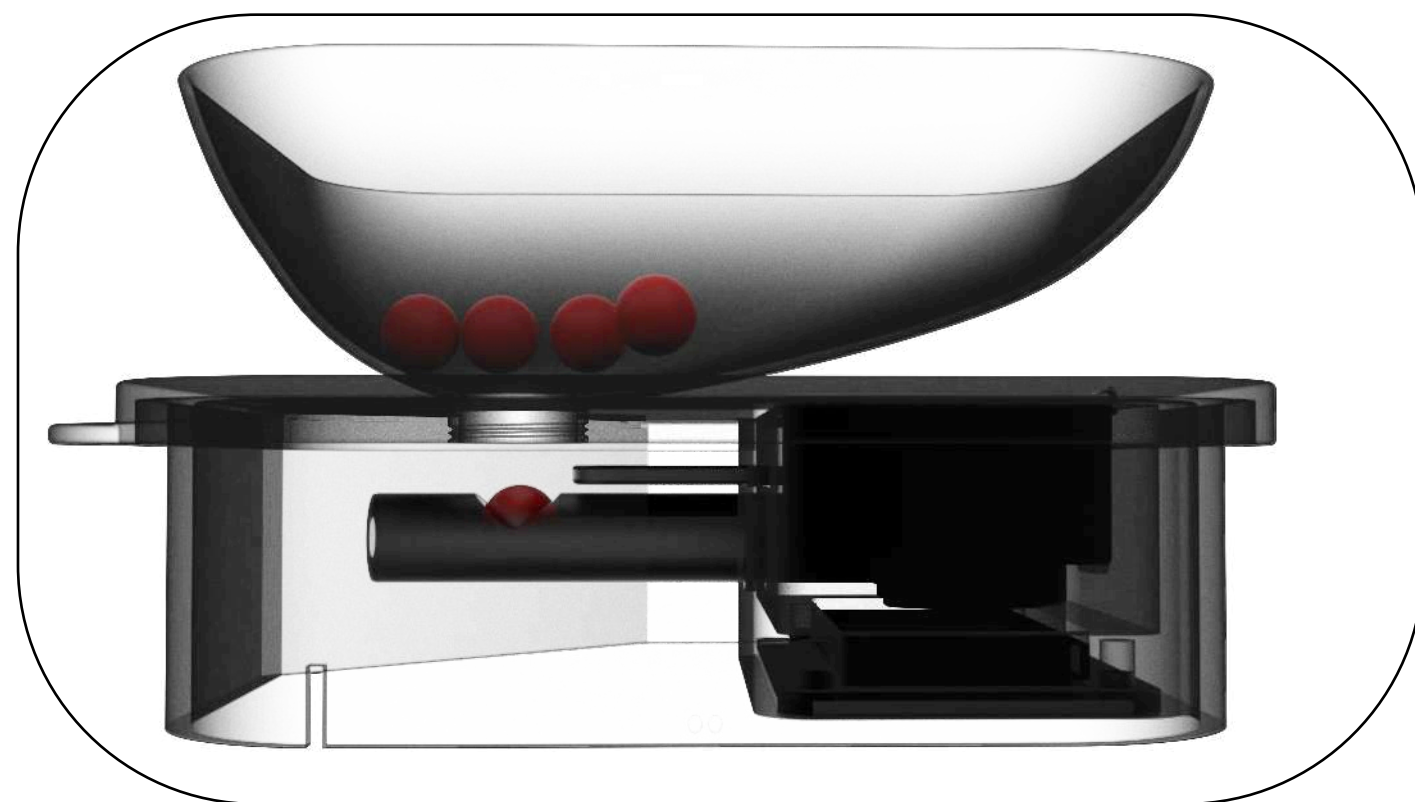

ЗАЩИТА КУРСОВЫХ ПРОЕКТОВ

Проектирование промышленных изделий

Данкова Виктория
3-АД-3

УСТРОЙСТВО ДЛЯ ОЧИСТКИ ЯГОД

КОНЦЕПЦИЯ

Устройство, которое совмещает в себе:

- Очиститель косточек для вишни
- Контейнер куда будут падать ягоды
- Нижнюю насадку можно будет поменять и превратить в дуршлаг
- Сверху будет крышка с отверстием под блендер, которая также будет закрываться

ПОИСК ФОРМЫ

ФИНАЛЬНЫЙ ДИЗАЙН

Вырез предназначен для блендера.

Потом закрыв крышкой в контейнере можно хранить получившееся смузи.

Удобно хранить ягоды: в холодильнике и других местах

ФИНАЛЬНЫЙ ДИЗАЙН

Функционал

Удобно промывать ягоды

Подходит для хранения

ФИНАЛЬНЫЙ ДИЗАЙН

Ягодный комбайн

Type-C разъем для подключения к розетке

Функционал

НАСАДКА ДЛЯ ОБРАБОТКИ ВИШНИ

В основе механизма: поршень, который толкает лезвие и прокручивает его

Таким образом ягоды получаются
отдельно от косточек

ВЗРЫВ СХЕМА

All openings are protected from water

ДЕТСКИЙ КОМПЛЕКС

Для самых первых шагов

Для развития детей от 1 года

ТЕХНИЧЕСКОЕ ЗАДАНИЕ

- Разработать детский комплекс для развития детей от 1 года.
- Помочь детям в их первых шагах.