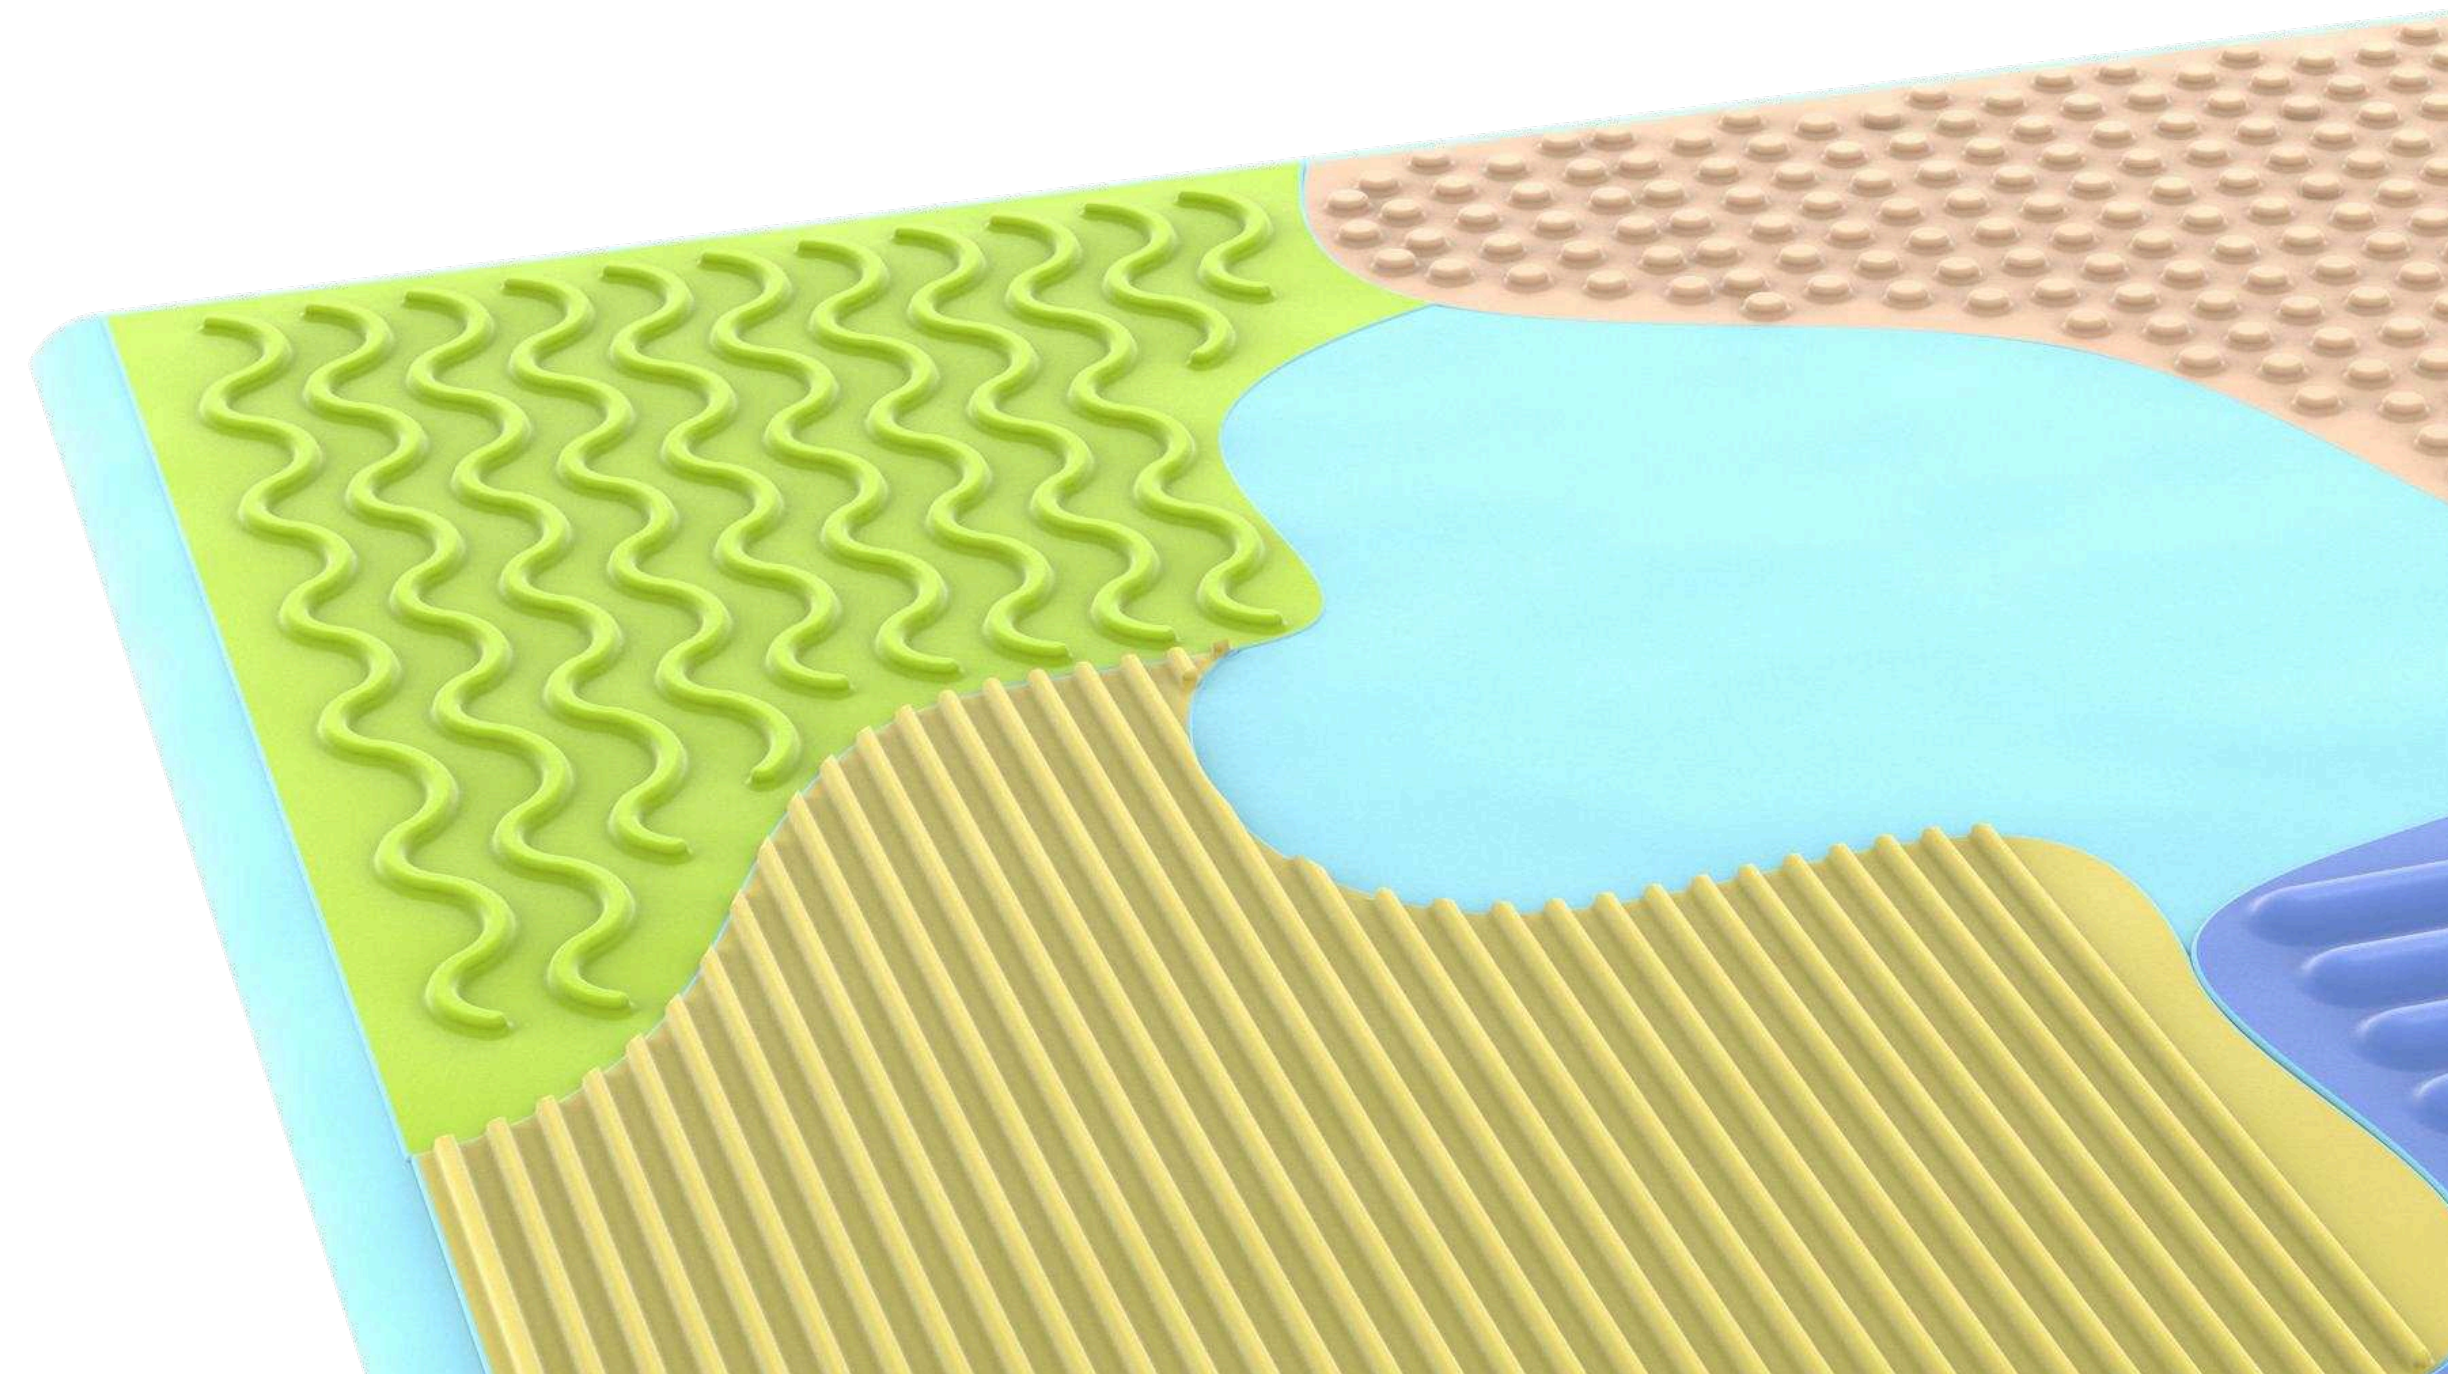

Также коврик сможет помочь в реабилитации детей и даже взрослых.

Су-Джок терапия - биологически активные точки на кистях и стопах

ФИНАЛЬНЫЙ ДИЗАЙН

Изучаем рельефы

ФУНКЦИОНАЛ

С одной стороны развивающий коврик, с другой удобный мат для игр

ВЗРЫВ СХЕМА

GEOSCAN

ГЕОСКАН
ПИОНЕР АРЕНА

ПОИСК ФОРМЫ

ПОИСК ФОРМЫ

ФИНАЛЬНЫЙ ВАРИАНТ

Отверстие для батареи

ФИНАЛЬНЫЙ ВАРИАНТ

Крепление для камеры

ФИНАЛЬНЫЙ ВАРИАНТ

Подсветка

Лопасты не касаются корпуса

ВЗРЫВ СХЕМА

01

Ягодное устройство

02