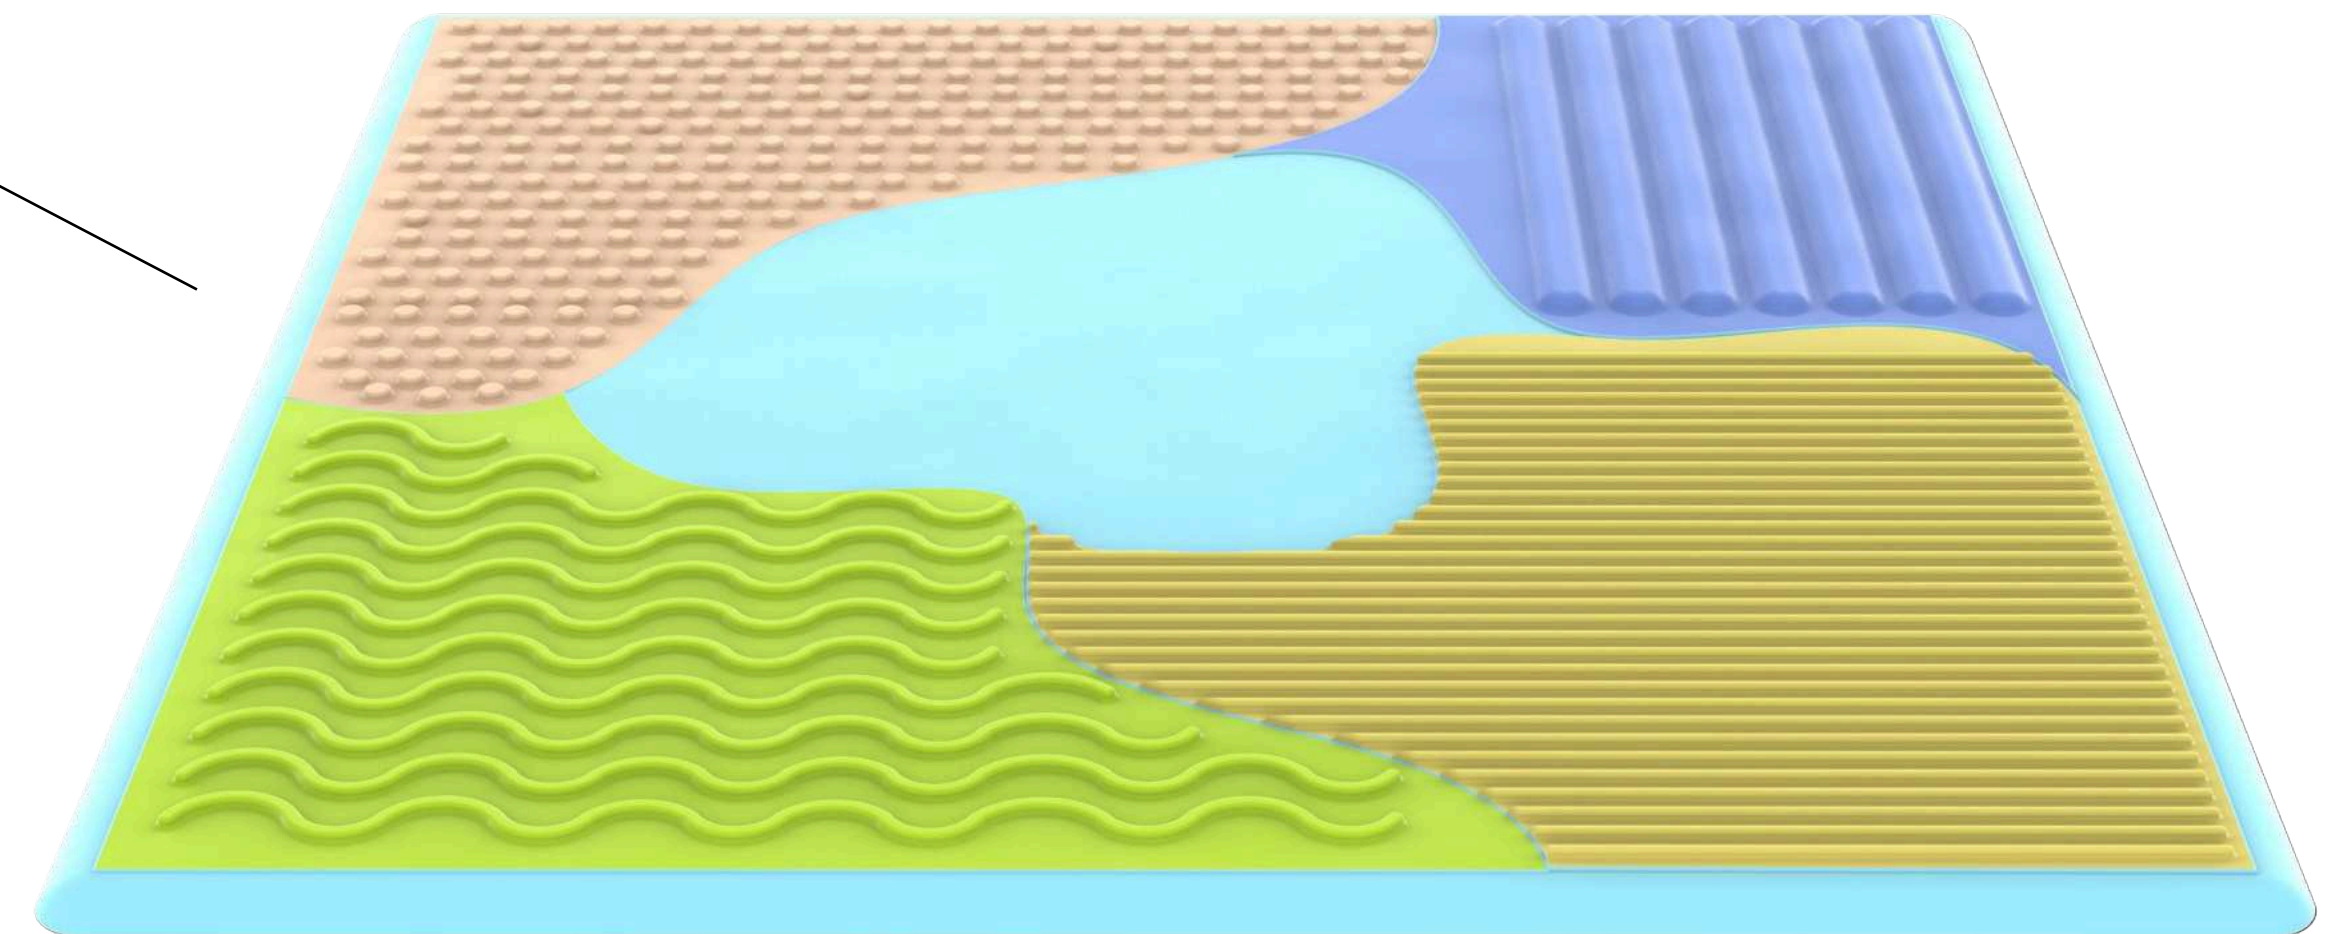

Удобно промывать ягоды

Подходит для хранения

ФИНАЛЬНЫЙ ДИЗАЙН

Ягодный комбайн

Type-C разъем для подключения к розетке

Функционал

НАСАДКА ДЛЯ ОБРАБОТКИ ВИШНИ

В основе механизма: поршень, который толкает лезвие и прокручивает его

Таким образом ягоды получаются
отдельно от косточек

ВЗРЫВ СХЕМА

All openings are protected from water

ДЕТСКИЙ КОМПЛЕКС

Для самых первых шагов

Для развития детей от 1 года

ТЕХНИЧЕСКОЕ ЗАДАНИЕ

- Разработать детский комплекс для развития детей от 1 года.
- Помочь детям в их первых шагах.

Также коврик сможет помочь в реабилитации детей и даже взрослых.

Су-Джок терапия - биологически активные точки на кистях и стопах

ФИНАЛЬНЫЙ ДИЗАЙН

Изучаем рельефы

ФУНКЦИОНАЛ

С одной стороны развивающий коврик, с другой удобный мат для игр