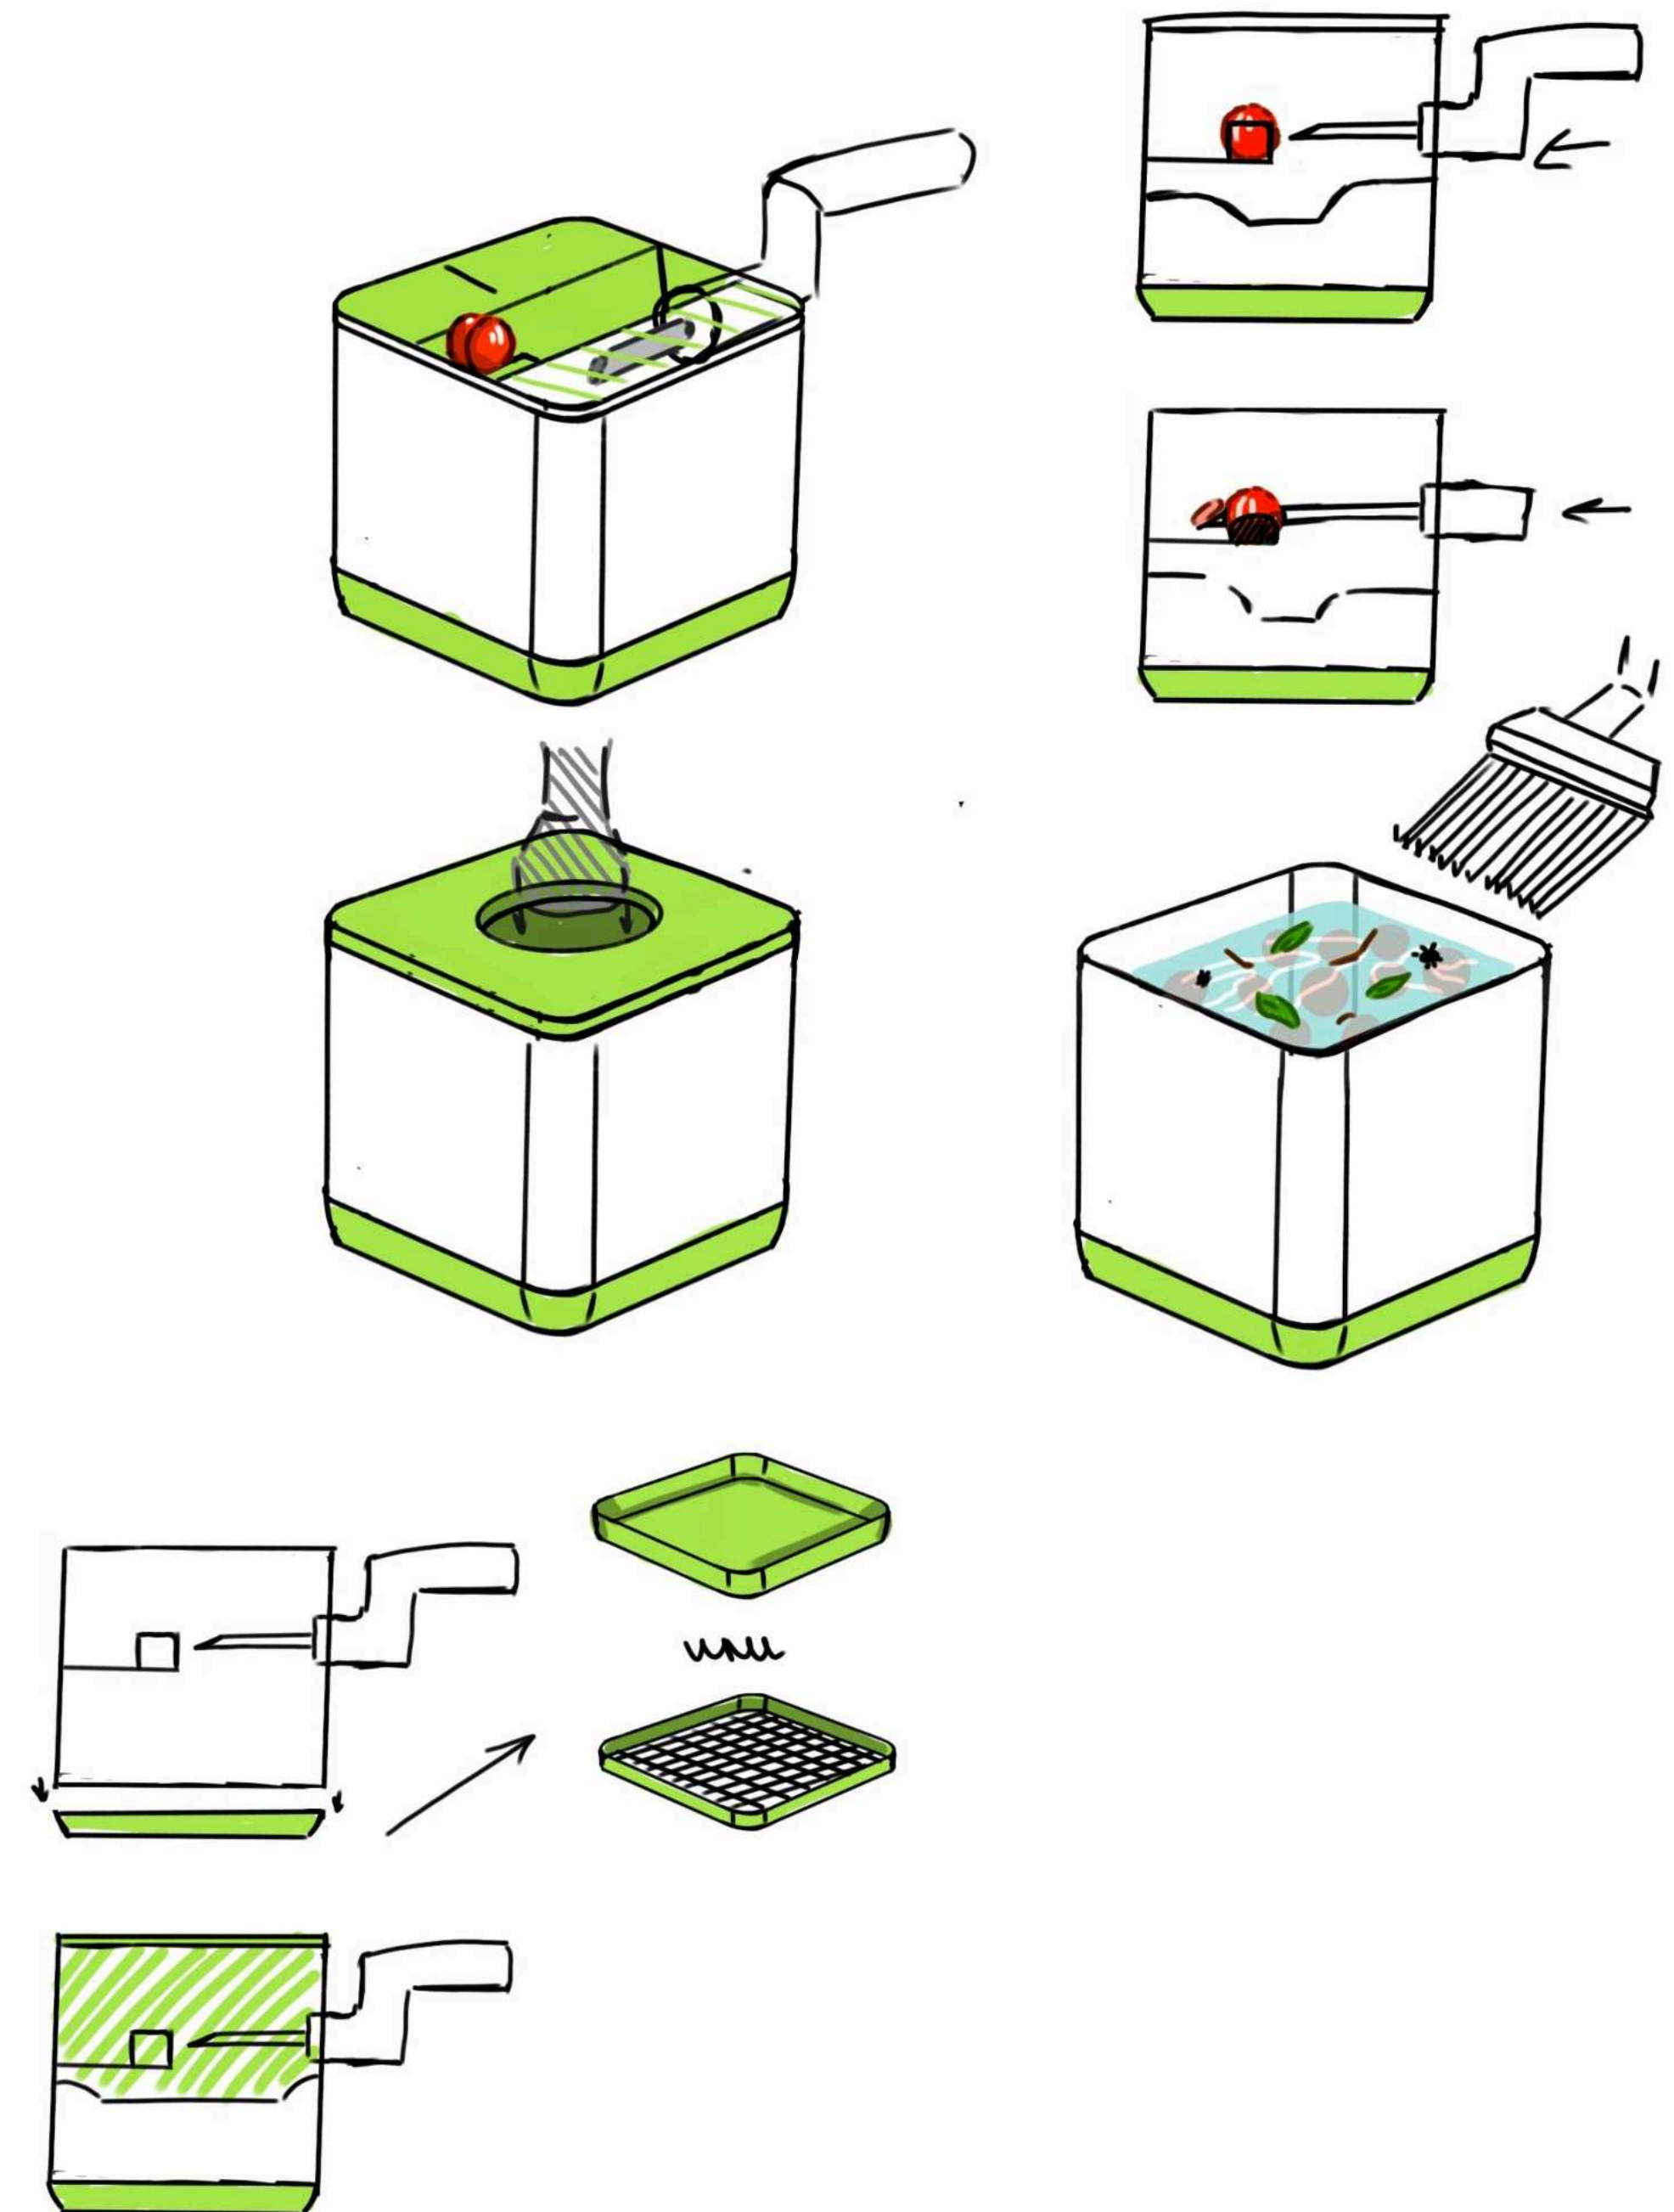

ЗАЩИТА КУРСОВЫХ ПРОЕКТОВ

Проектирование промышленных изделий

Данкова Виктория
3-АД-3

УСТРОЙСТВО ДЛЯ ОЧИСТКИ ЯГОД

КОНЦЕПЦИЯ

Устройство, которое совмещает в себе:

- Очиститель косточек для вишни
- Контейнер куда будут падать ягоды
- Нижнюю насадку можно будет поменять и превратить в дуршлаг
- Сверху будет крышка с отверстием под блендер, которая также будет закрываться

ПОИСК ФОРМЫ

ФИНАЛЬНЫЙ ДИЗАЙН

Вырез предназначен для блендера.

Потом закрыв крышкой в контейнере можно хранить получившееся смузи.

Удобно хранить ягоды: в холодильнике и других местах

ФИНАЛЬНЫЙ ДИЗАЙН

Функционал

Удобно промывать ягоды

Подходит для хранения

ФИНАЛЬНЫЙ ДИЗАЙН

Ягодный комбайн

Type-C разъем для подключения к розетке

Функционал

НАСАДКА ДЛЯ ОБРАБОТКИ ВИШНИ

В основе механизма: поршень, который толкает лезвие и прокручивает его