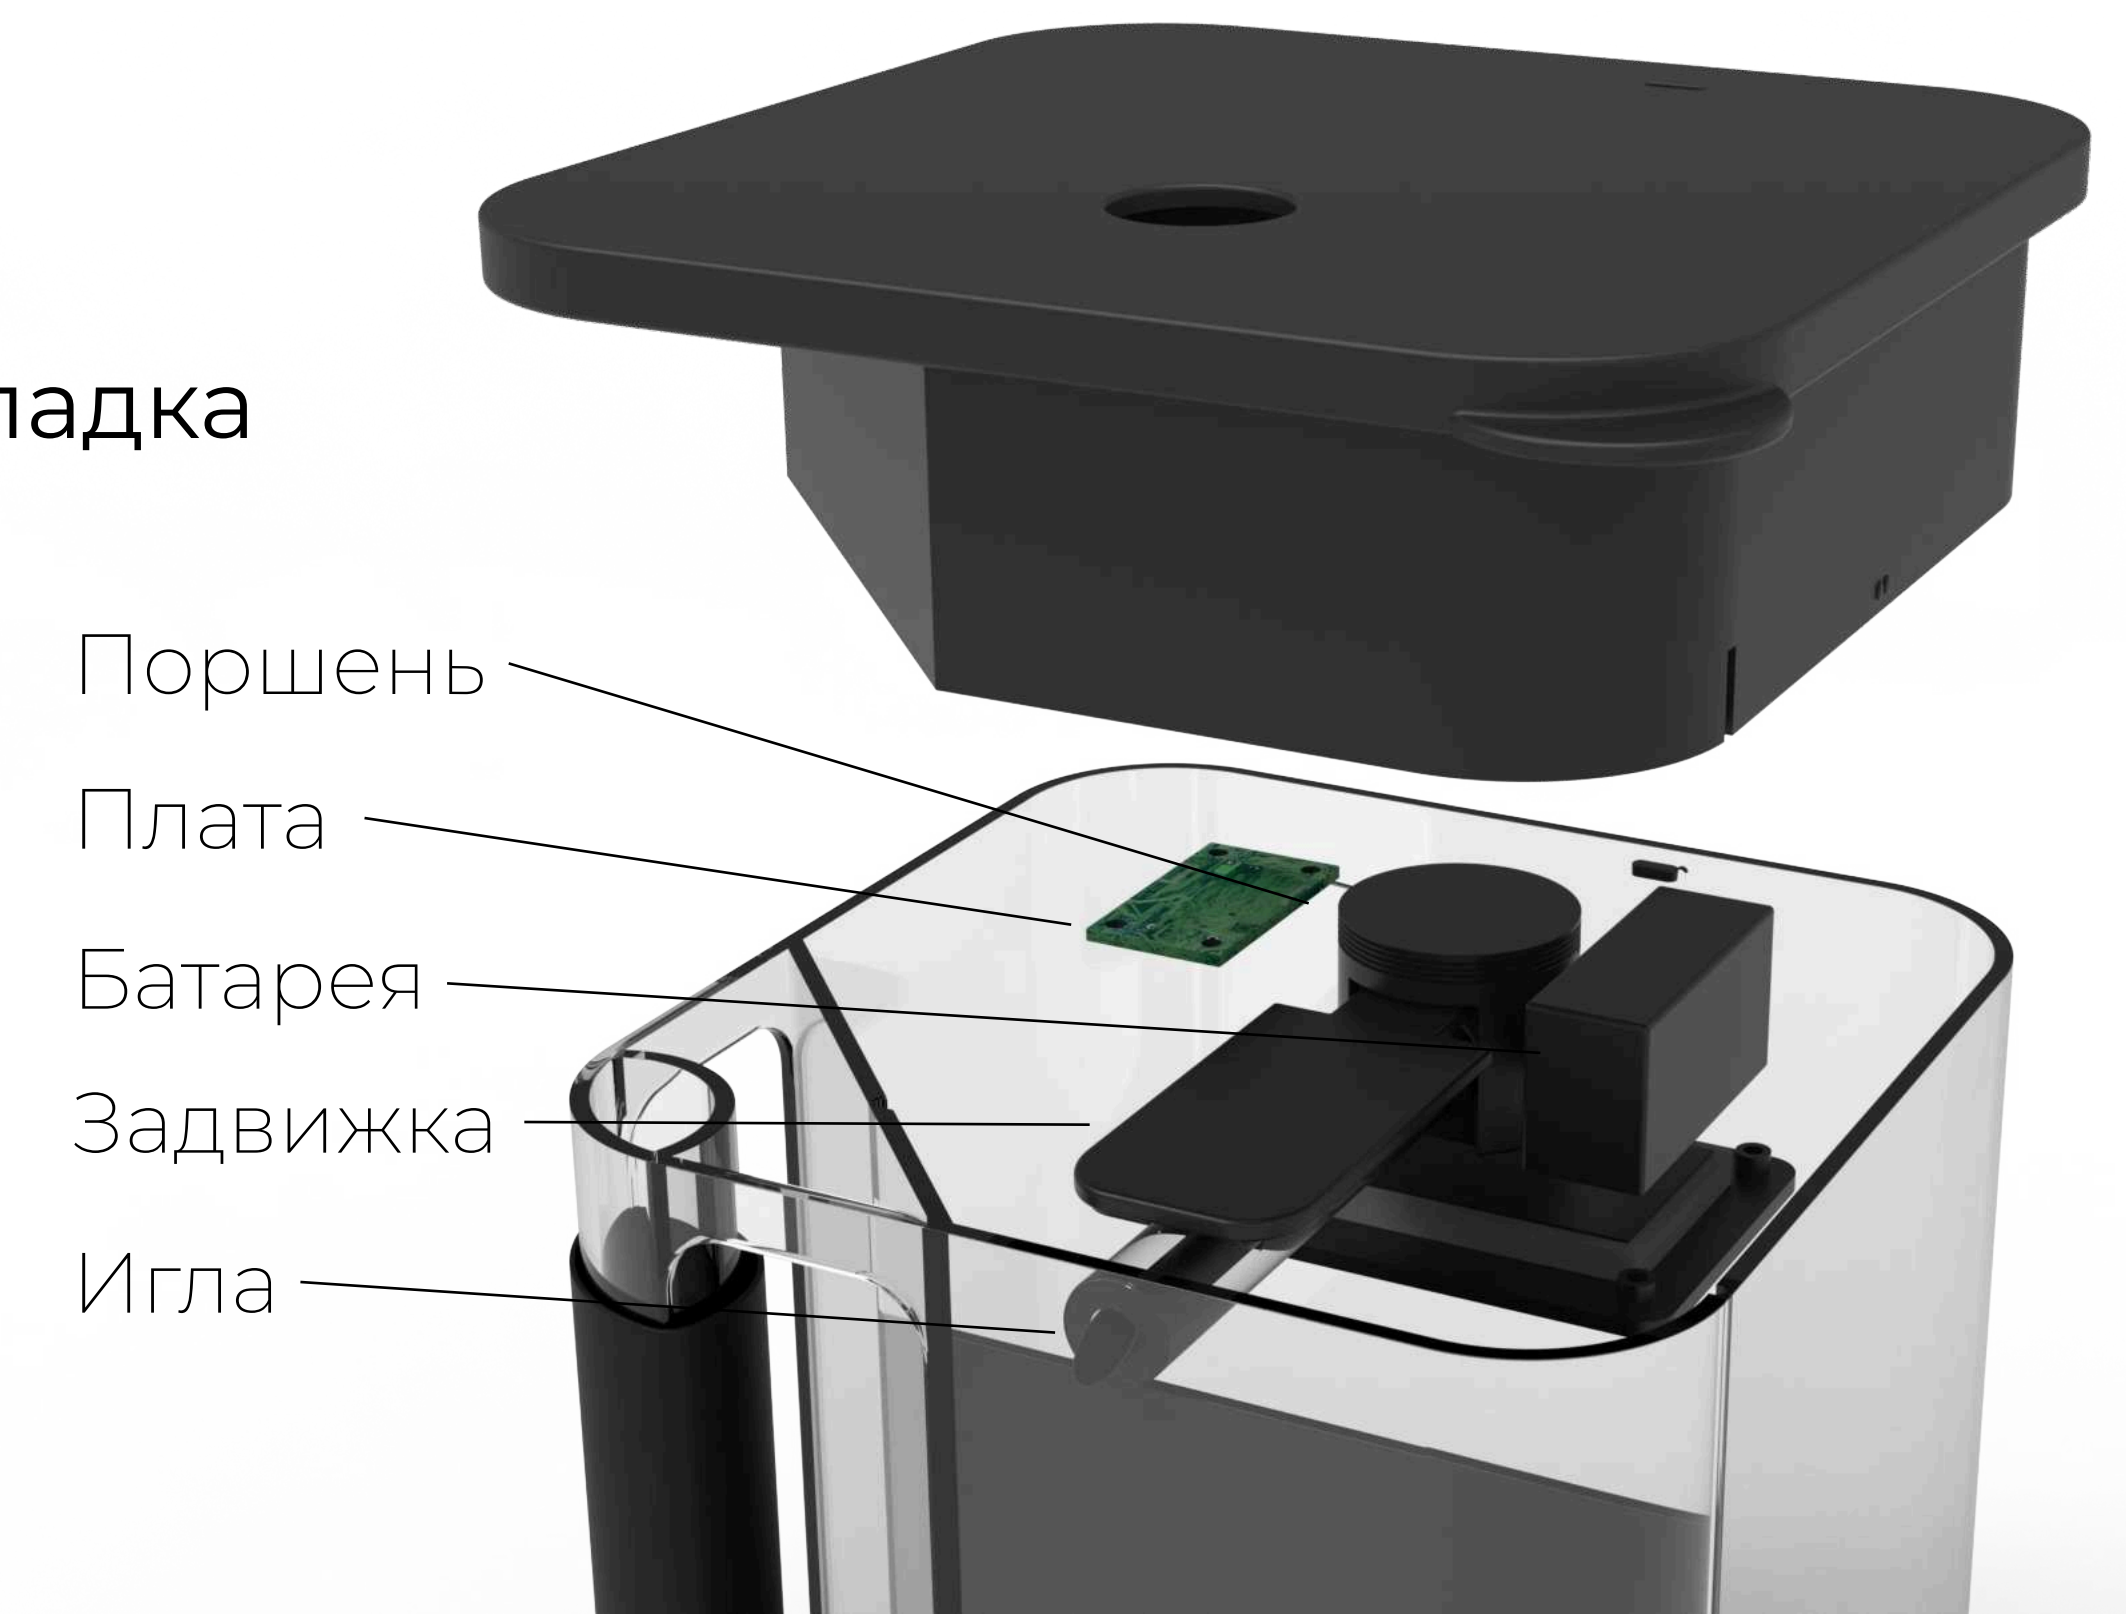

ВЗРЫВ СХЕМА

All openings are protected from water