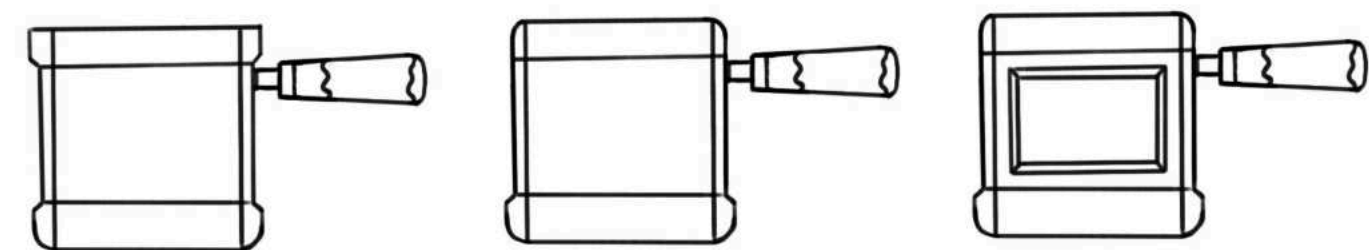

ЗАЩИТА КУРСОВЫХ ПРОЕКТОВ

Проектирование промышленных изделий

Данкова Виктория
3-АД-3

УСТРОЙСТВО ДЛЯ ОЧИСТКИ ЯГОД

КОНЦЕПЦИЯ

Устройство, которое совмещает в себе:

- Очиститель косточек для вишни
- Контейнер куда будут падать ягоды
- Нижнюю насадку можно будет поменять и превратить в дуршлаг
- Сверху будет крышка с отверстием под блендер, которая также будет закрываться

ПОИСК ФОРМЫ

ФИНАЛЬНЫЙ ДИЗАЙН

Вырез предназначен для блендера.

Потом закрыв крышкой в контейнере можно хранить получившееся смузи.

Удобно хранить ягоды: в холодильнике и других местах

ФИНАЛЬНЫЙ ДИЗАЙН

Функционал

Удобно промывать ягоды

Подходит для хранения

ФИНАЛЬНЫЙ ДИЗАЙН

Ягодный комбайн

Type-C разъем для подключения к розетке

Функционал

НАСАДКА ДЛЯ ОБРАБОТКИ ВИШНИ

В основе механизма: поршень, который толкает лезвие и прокручивает его