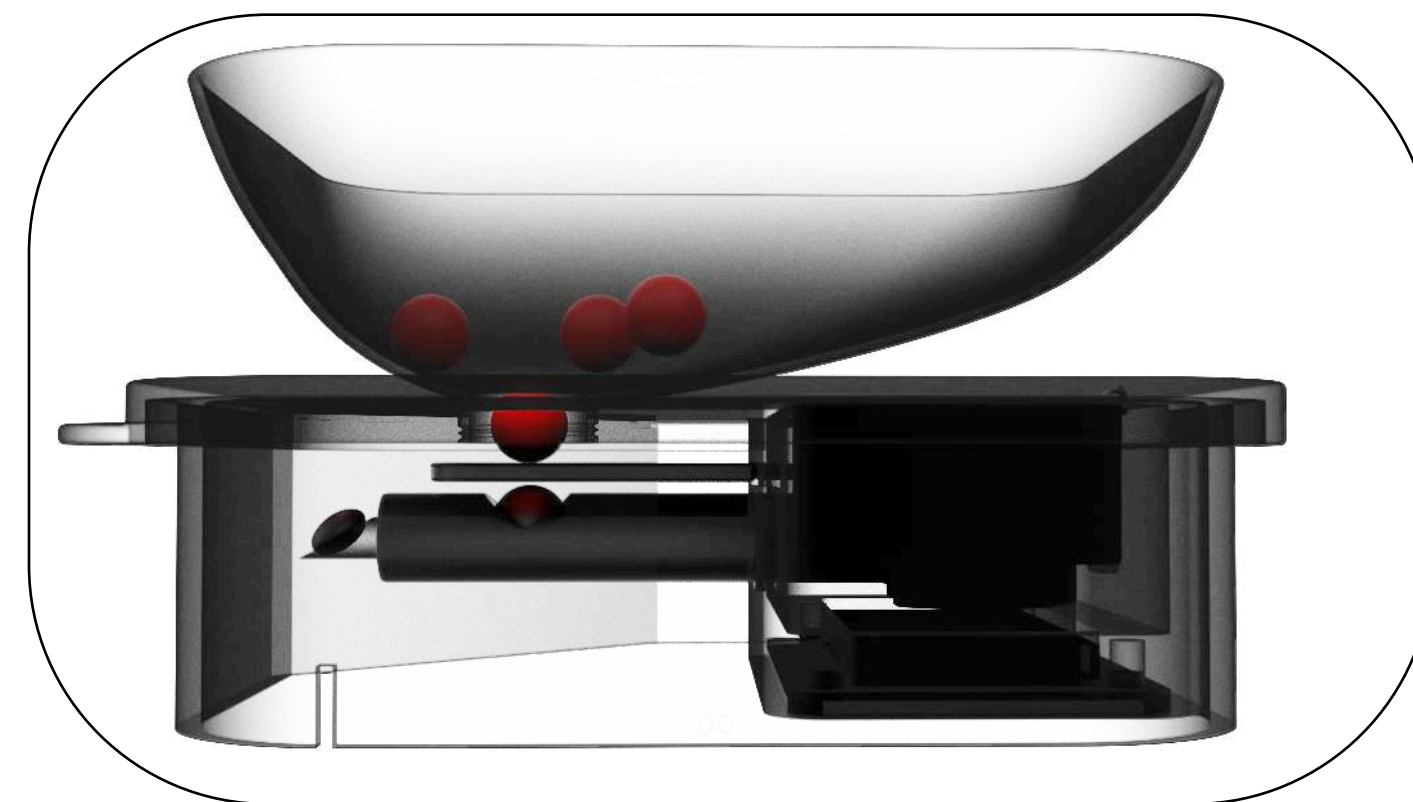

ЗАЩИТА КУРСОВЫХ ПРОЕКТОВ

Проектирование промышленных изделий

Данкова Виктория
3-АД-3

УСТРОЙСТВО ДЛЯ ОЧИСТКИ ЯГОД

КОНЦЕПЦИЯ

Устройство, которое совмещает в себе:

- Очиститель косточек для вишни
- Контейнер куда будут падать ягоды
- Нижнюю насадку можно будет поменять и превратить в дуршлаг
- Сверху будет крышка с отверстием под блендер, которая также будет закрываться

ПОИСК ФОРМЫ

ФИНАЛЬНЫЙ ДИЗАЙН

Вырез предназначен для блендера.

Потом закрыв крышкой в контейнере можно хранить получившееся смузи.

Удобно хранить ягоды: в холодильнике и других местах

ФИНАЛЬНЫЙ ДИЗАЙН

Функционал

Удобно промывать ягоды

Подходит для хранения

ФИНАЛЬНЫЙ ДИЗАЙН

Ягодный комбайн

Type-C разъем для подключения к розетке

Функционал

НАСАДКА ДЛЯ ОБРАБОТКИ ВИШНИ

В основе механизма: поршень, который толкает лезвие и прокручивает его

Таким образом ягоды получаются
отдельно от косточек

ВЗРЫВ СХЕМА

All openings are protected from water

ДЕТСКИЙ КОМПЛЕКС

Для самых первых шагов

Для развития детей от 1 года

ТЕХНИЧЕСКОЕ ЗАДАНИЕ

- Разработать детский комплекс для развития детей от 1 года.
- Помочь детям в их первых шагах.