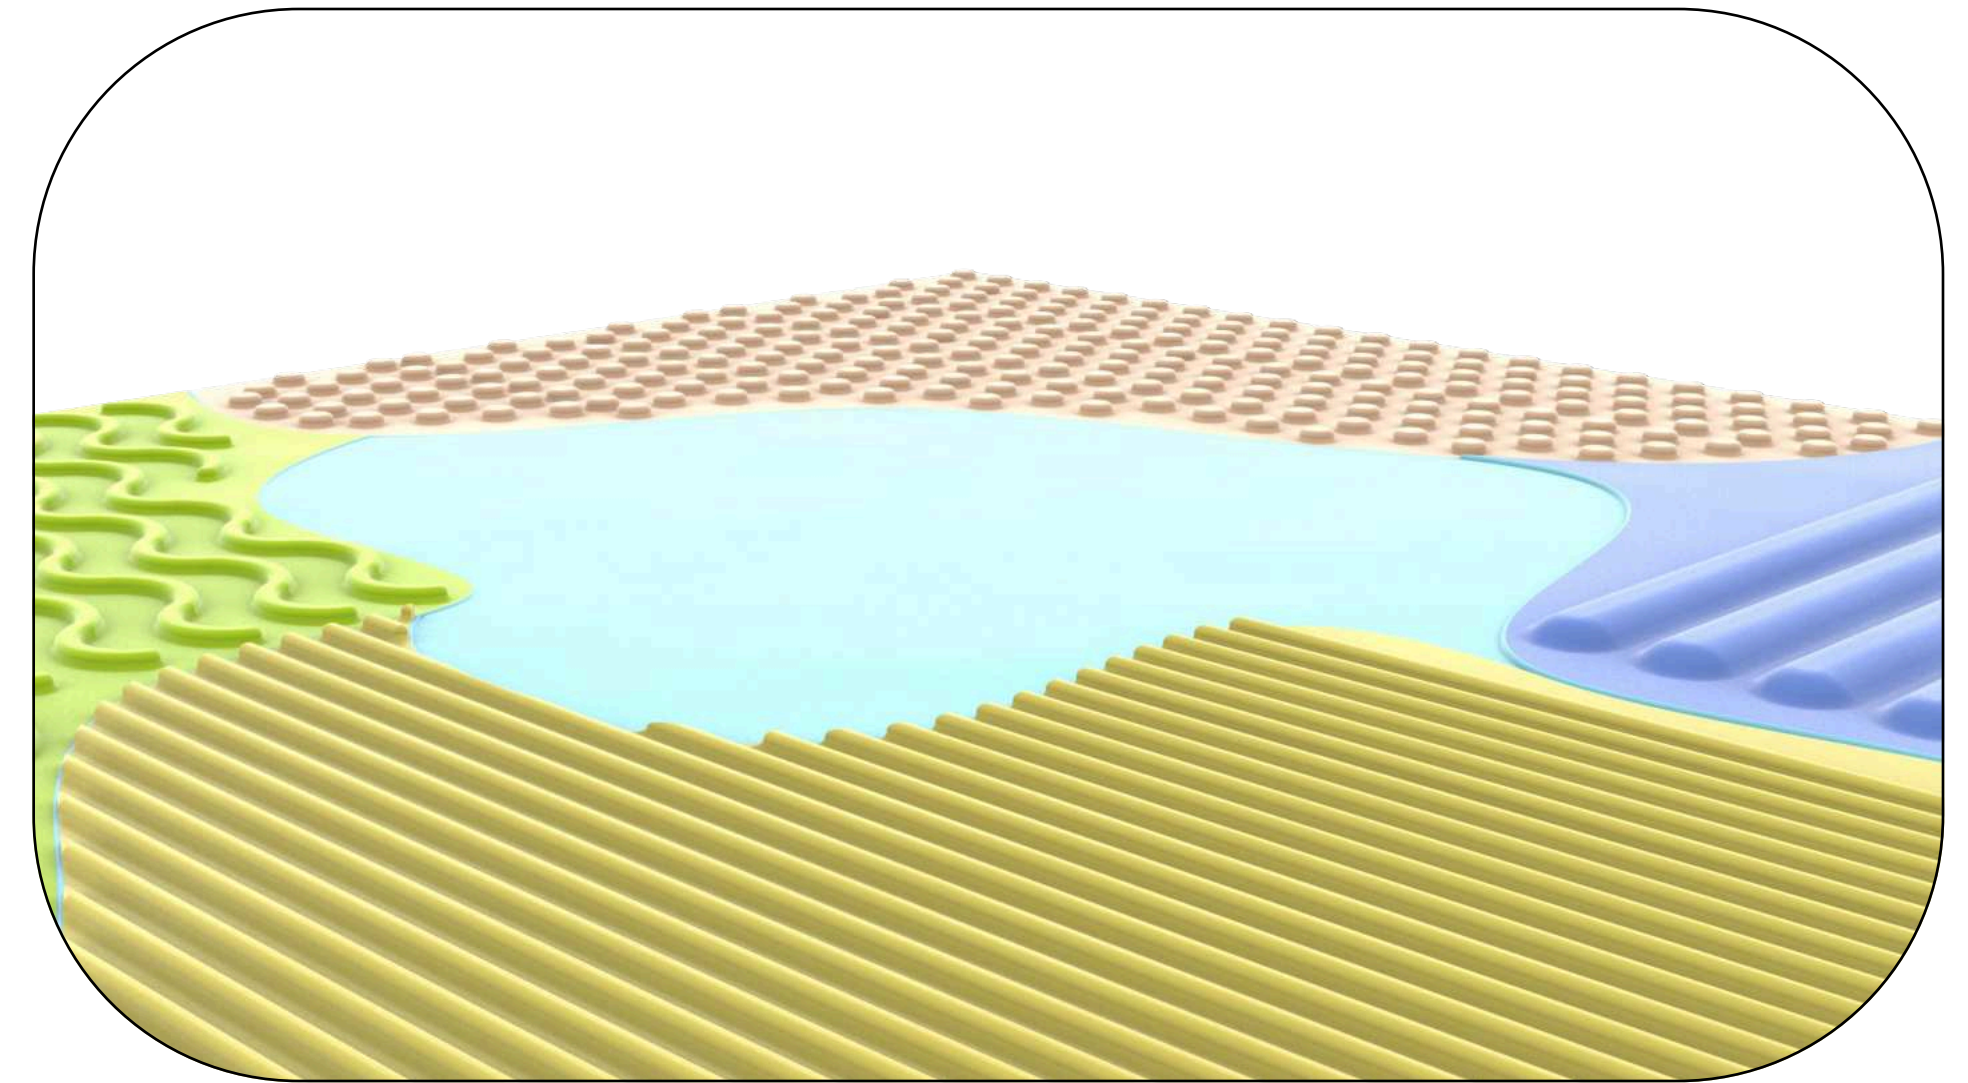

Таким образом ягоды получаются
отдельно от косточек

ВЗРЫВ СХЕМА

All openings are protected from water

ДЕТСКИЙ КОМПЛЕКС

Для самых первых шагов

Для развития детей от 1 года

ТЕХНИЧЕСКОЕ ЗАДАНИЕ

- Разработать детский комплекс для развития детей от 1 года.
- Помочь детям в их первых шагах.

Также коврик сможет помочь в реабилитации детей и даже взрослых.

Су-Джок терапия - биологически активные точки на кистях и стопах

ФИНАЛЬНЫЙ ДИЗАЙН

Изучаем рельефы

ФУНКЦИОНАЛ

С одной стороны развивающий коврик, с другой удобный мат для игр