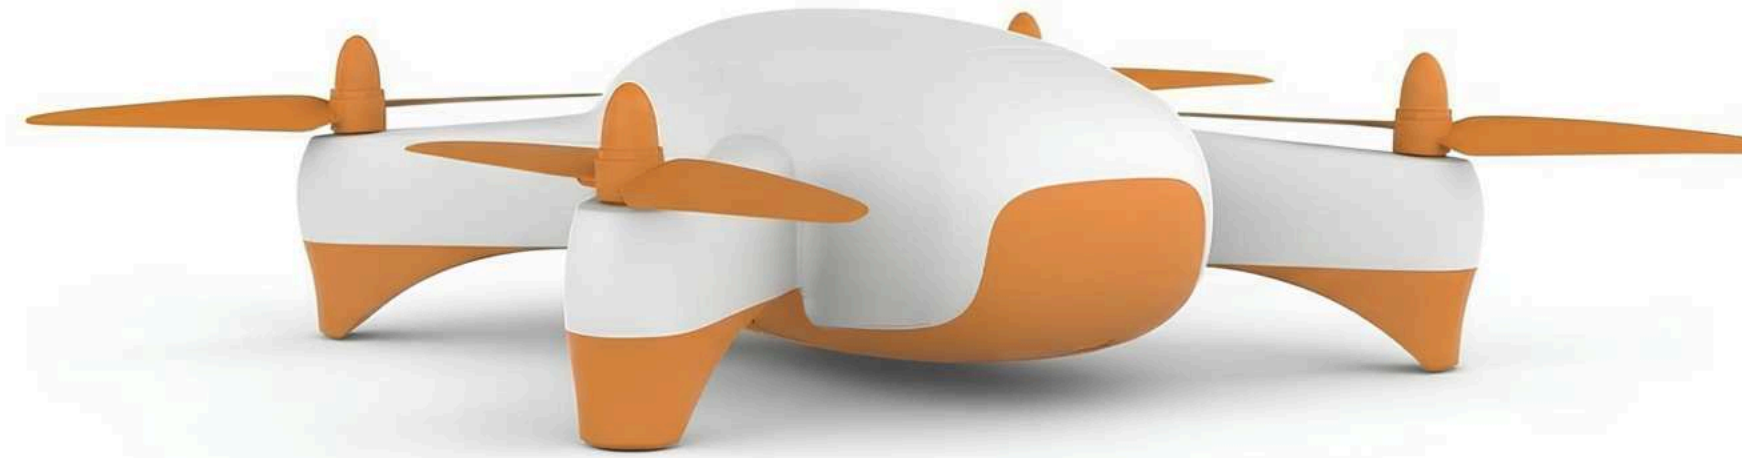

ЗАЩИТА КУРСОВЫХ ПРОЕКТОВ

Проектирование промышленных изделий

Данкова Виктория
3-АД-3

УСТРОЙСТВО ДЛЯ ОЧИСТКИ ЯГОД

КОНЦЕПЦИЯ

Устройство, которое совмещает в себе:

- Очиститель косточек для вишни
- Контейнер куда будут падать ягоды
- Нижнюю насадку можно будет поменять и превратить в дуршлаг
- Сверху будет крышка с отверстием под блендер, которая также будет закрываться

Удобно промывать ягоды

Подходит для хранения

ФИНАЛЬНЫЙ ДИЗАЙН

Ягодный комбайн

Type-C разъем для подключения к розетке

Функционал

НАСАДКА ДЛЯ ОБРАБОТКИ ВИШНИ

В основе механизма: поршень, который толкает лезвие и прокручивает его

Также коврик сможет помочь в реабилитации детей и даже взрослых.

Су-Джок терапия - биологически активные точки на кистях и стопах

ФИНАЛЬНЫЙ ДИЗАЙН

Изучаем рельефы

ФУНКЦИОНАЛ

С одной стороны развивающий коврик, с другой удобный мат для игр

ВЗРЫВ СХЕМА

GEOSCAN

ГЕОСКАН
ПИОНЕР АРЕНА

ПОИСК ФОРМЫ

ПОИСК ФОРМЫ

ФИНАЛЬНЫЙ ВАРИАНТ

Отверстие для батареи

ФИНАЛЬНЫЙ ВАРИАНТ