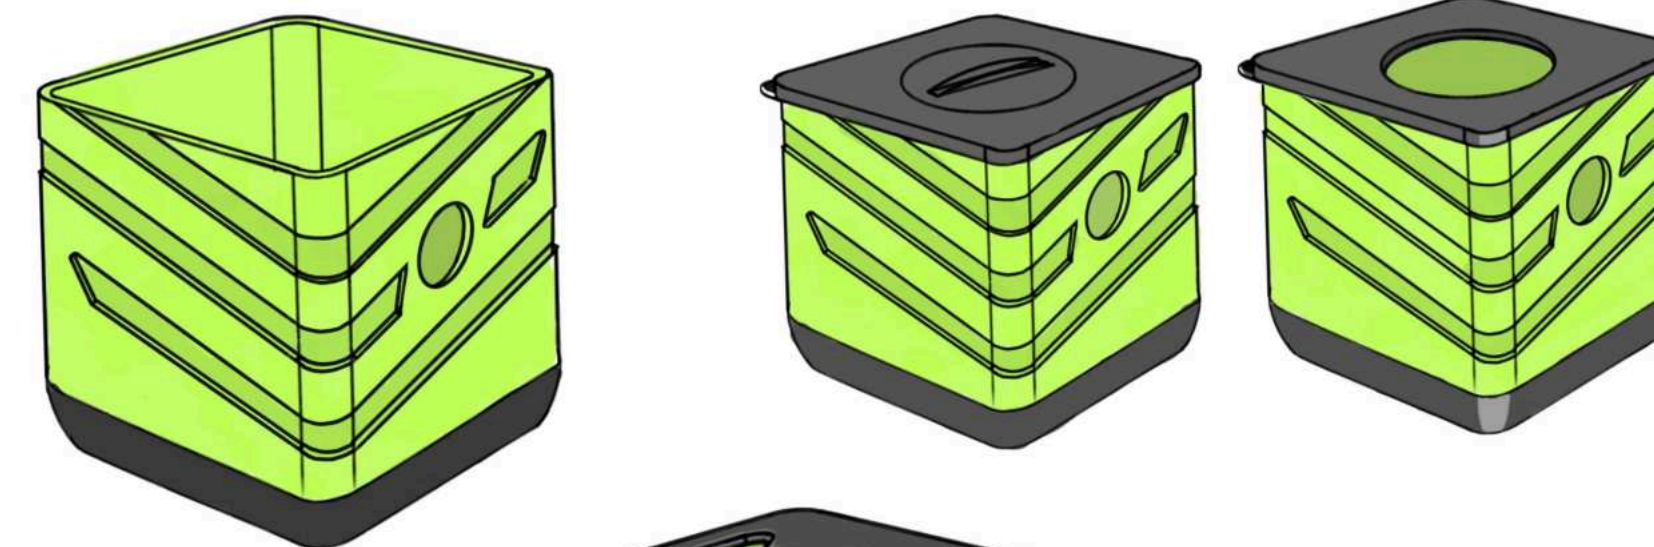

ЗАЩИТА КУРСОВЫХ ПРОЕКТОВ

Проектирование промышленных изделий

Данкова Виктория
3-АД-3

УСТРОЙСТВО ДЛЯ ОЧИСТКИ ЯГОД

КОНЦЕПЦИЯ

Устройство, которое совмещает в себе:

- Очиститель косточек для вишни
- Контейнер куда будут падать ягоды
- Нижнюю насадку можно будет поменять и превратить в дуршлаг
- Сверху будет крышка с отверстием под блендер, которая также будет закрываться

ПОИСК ФОРМЫ

ФИНАЛЬНЫЙ ДИЗАЙН

Вырез предназначен для блендера.

Потом закрыв крышкой в контейнере можно хранить получившееся смузи.

Удобно хранить ягоды: в холодильнике и других местах

ФИНАЛЬНЫЙ ДИЗАЙН

Функционал

Удобно промывать ягоды

Подходит для хранения

ФИНАЛЬНЫЙ ДИЗАЙН

Ягодный комбайн

Type-C разъем для подключения к розетке

Функционал

НАСАДКА ДЛЯ ОБРАБОТКИ ВИШНИ

В основе механизма: поршень, который толкает лезвие и прокручивает его