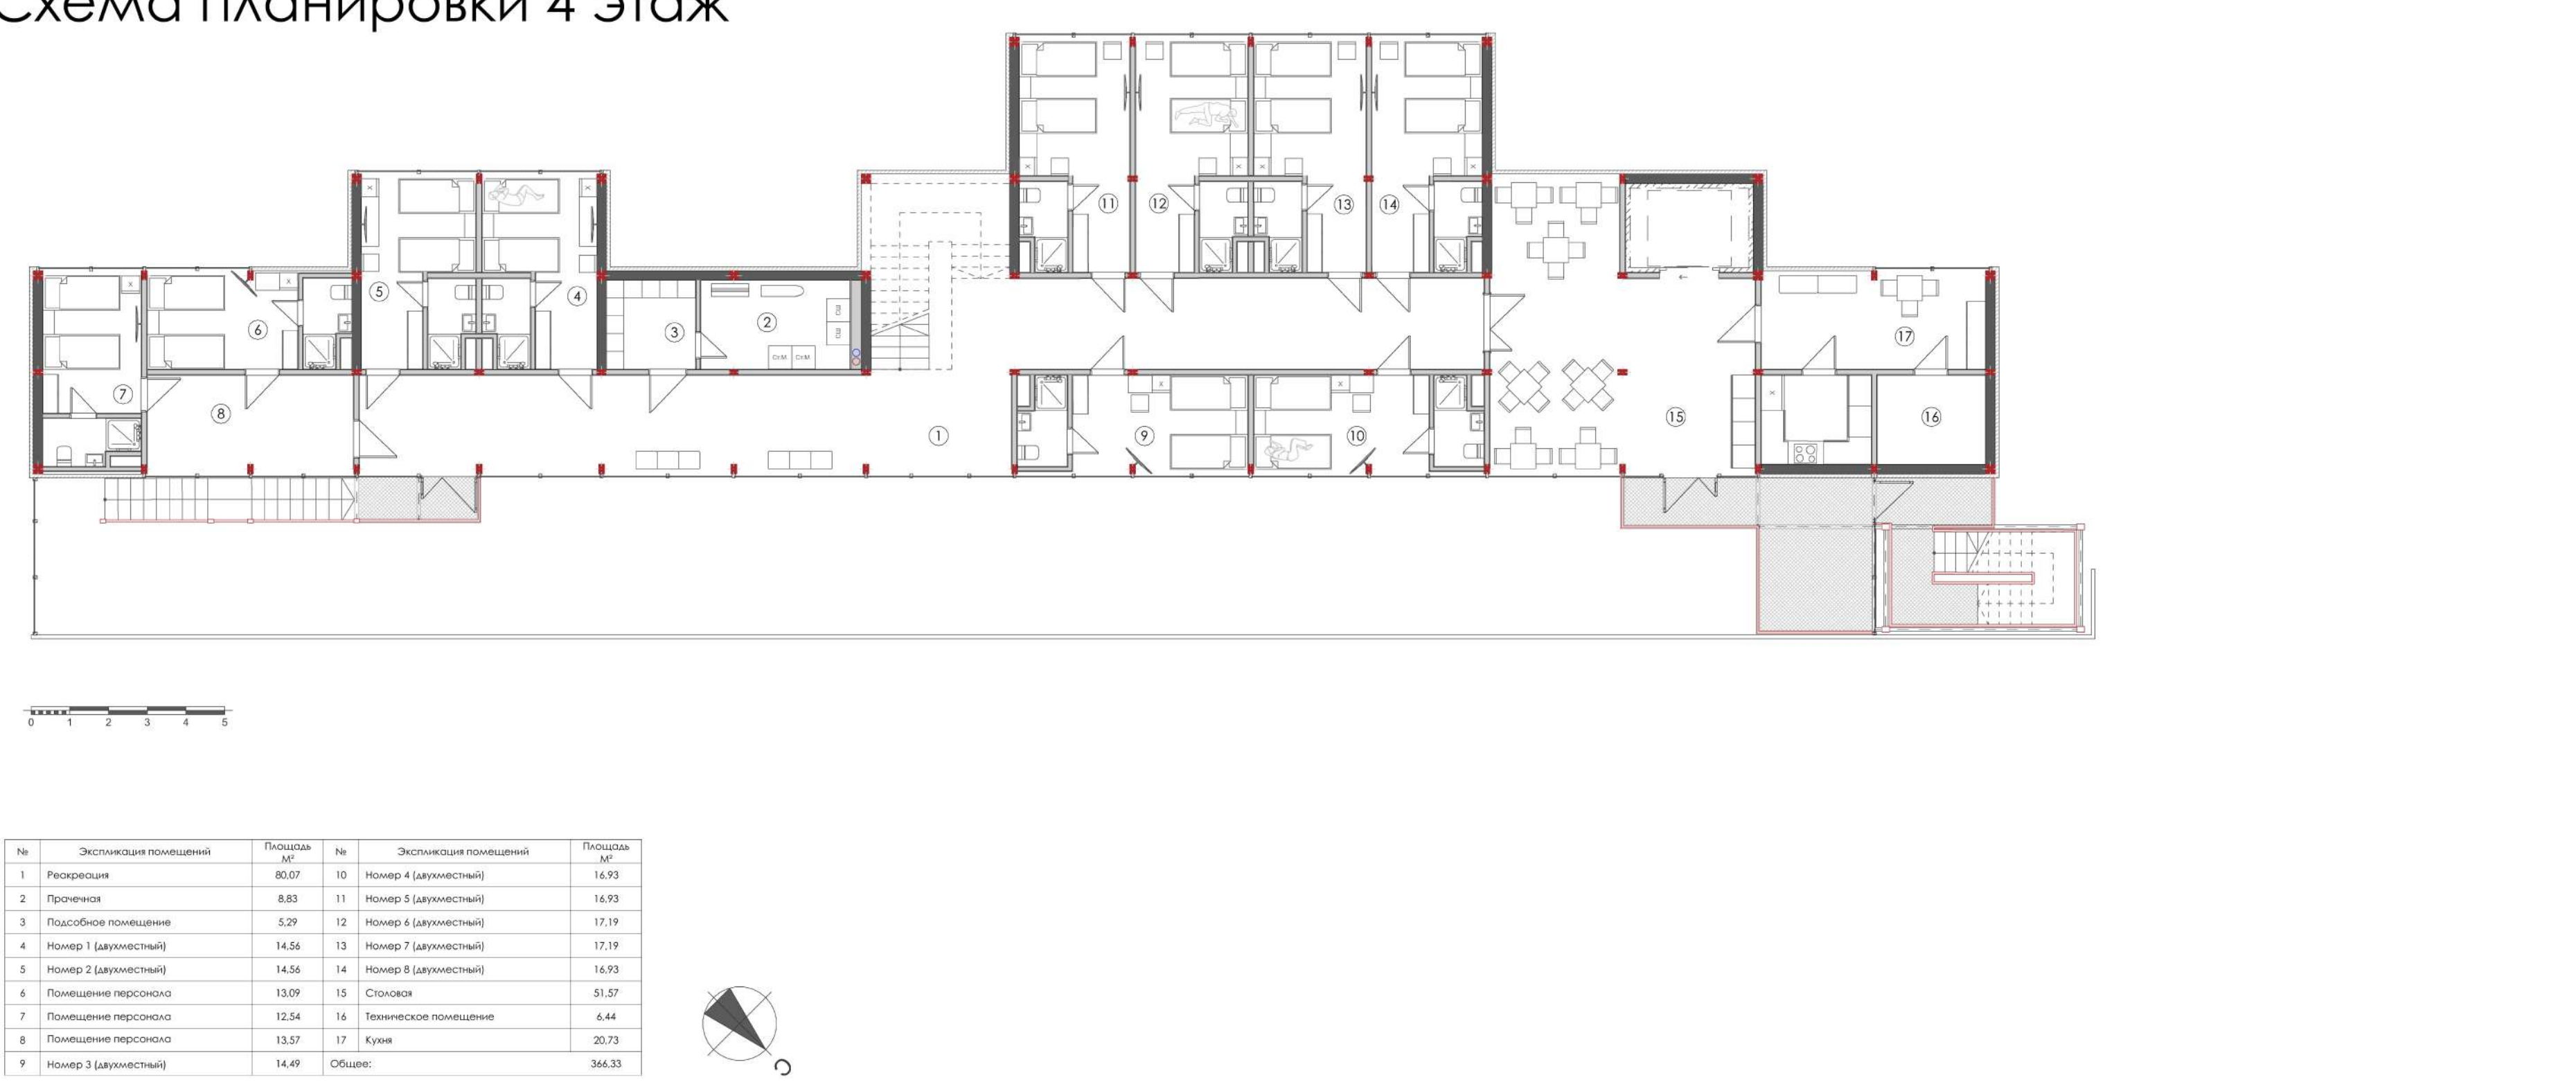

Формообразование здания сложилось благодаря существующей архитектуре проектируемого здания и новой внутренней структуре. Два здания были реконструированы, и связаны между собой закрытой стеклянной оранжереей для полного взаимодействия пространств.

Схема планировки 3 этаж

Схема планировки 4 этаж

Декоративные растения для оранжереи

Дисхидия ампельная

Плющ

Драцена Маргината

Стрелиция

Дипсис желтоватый