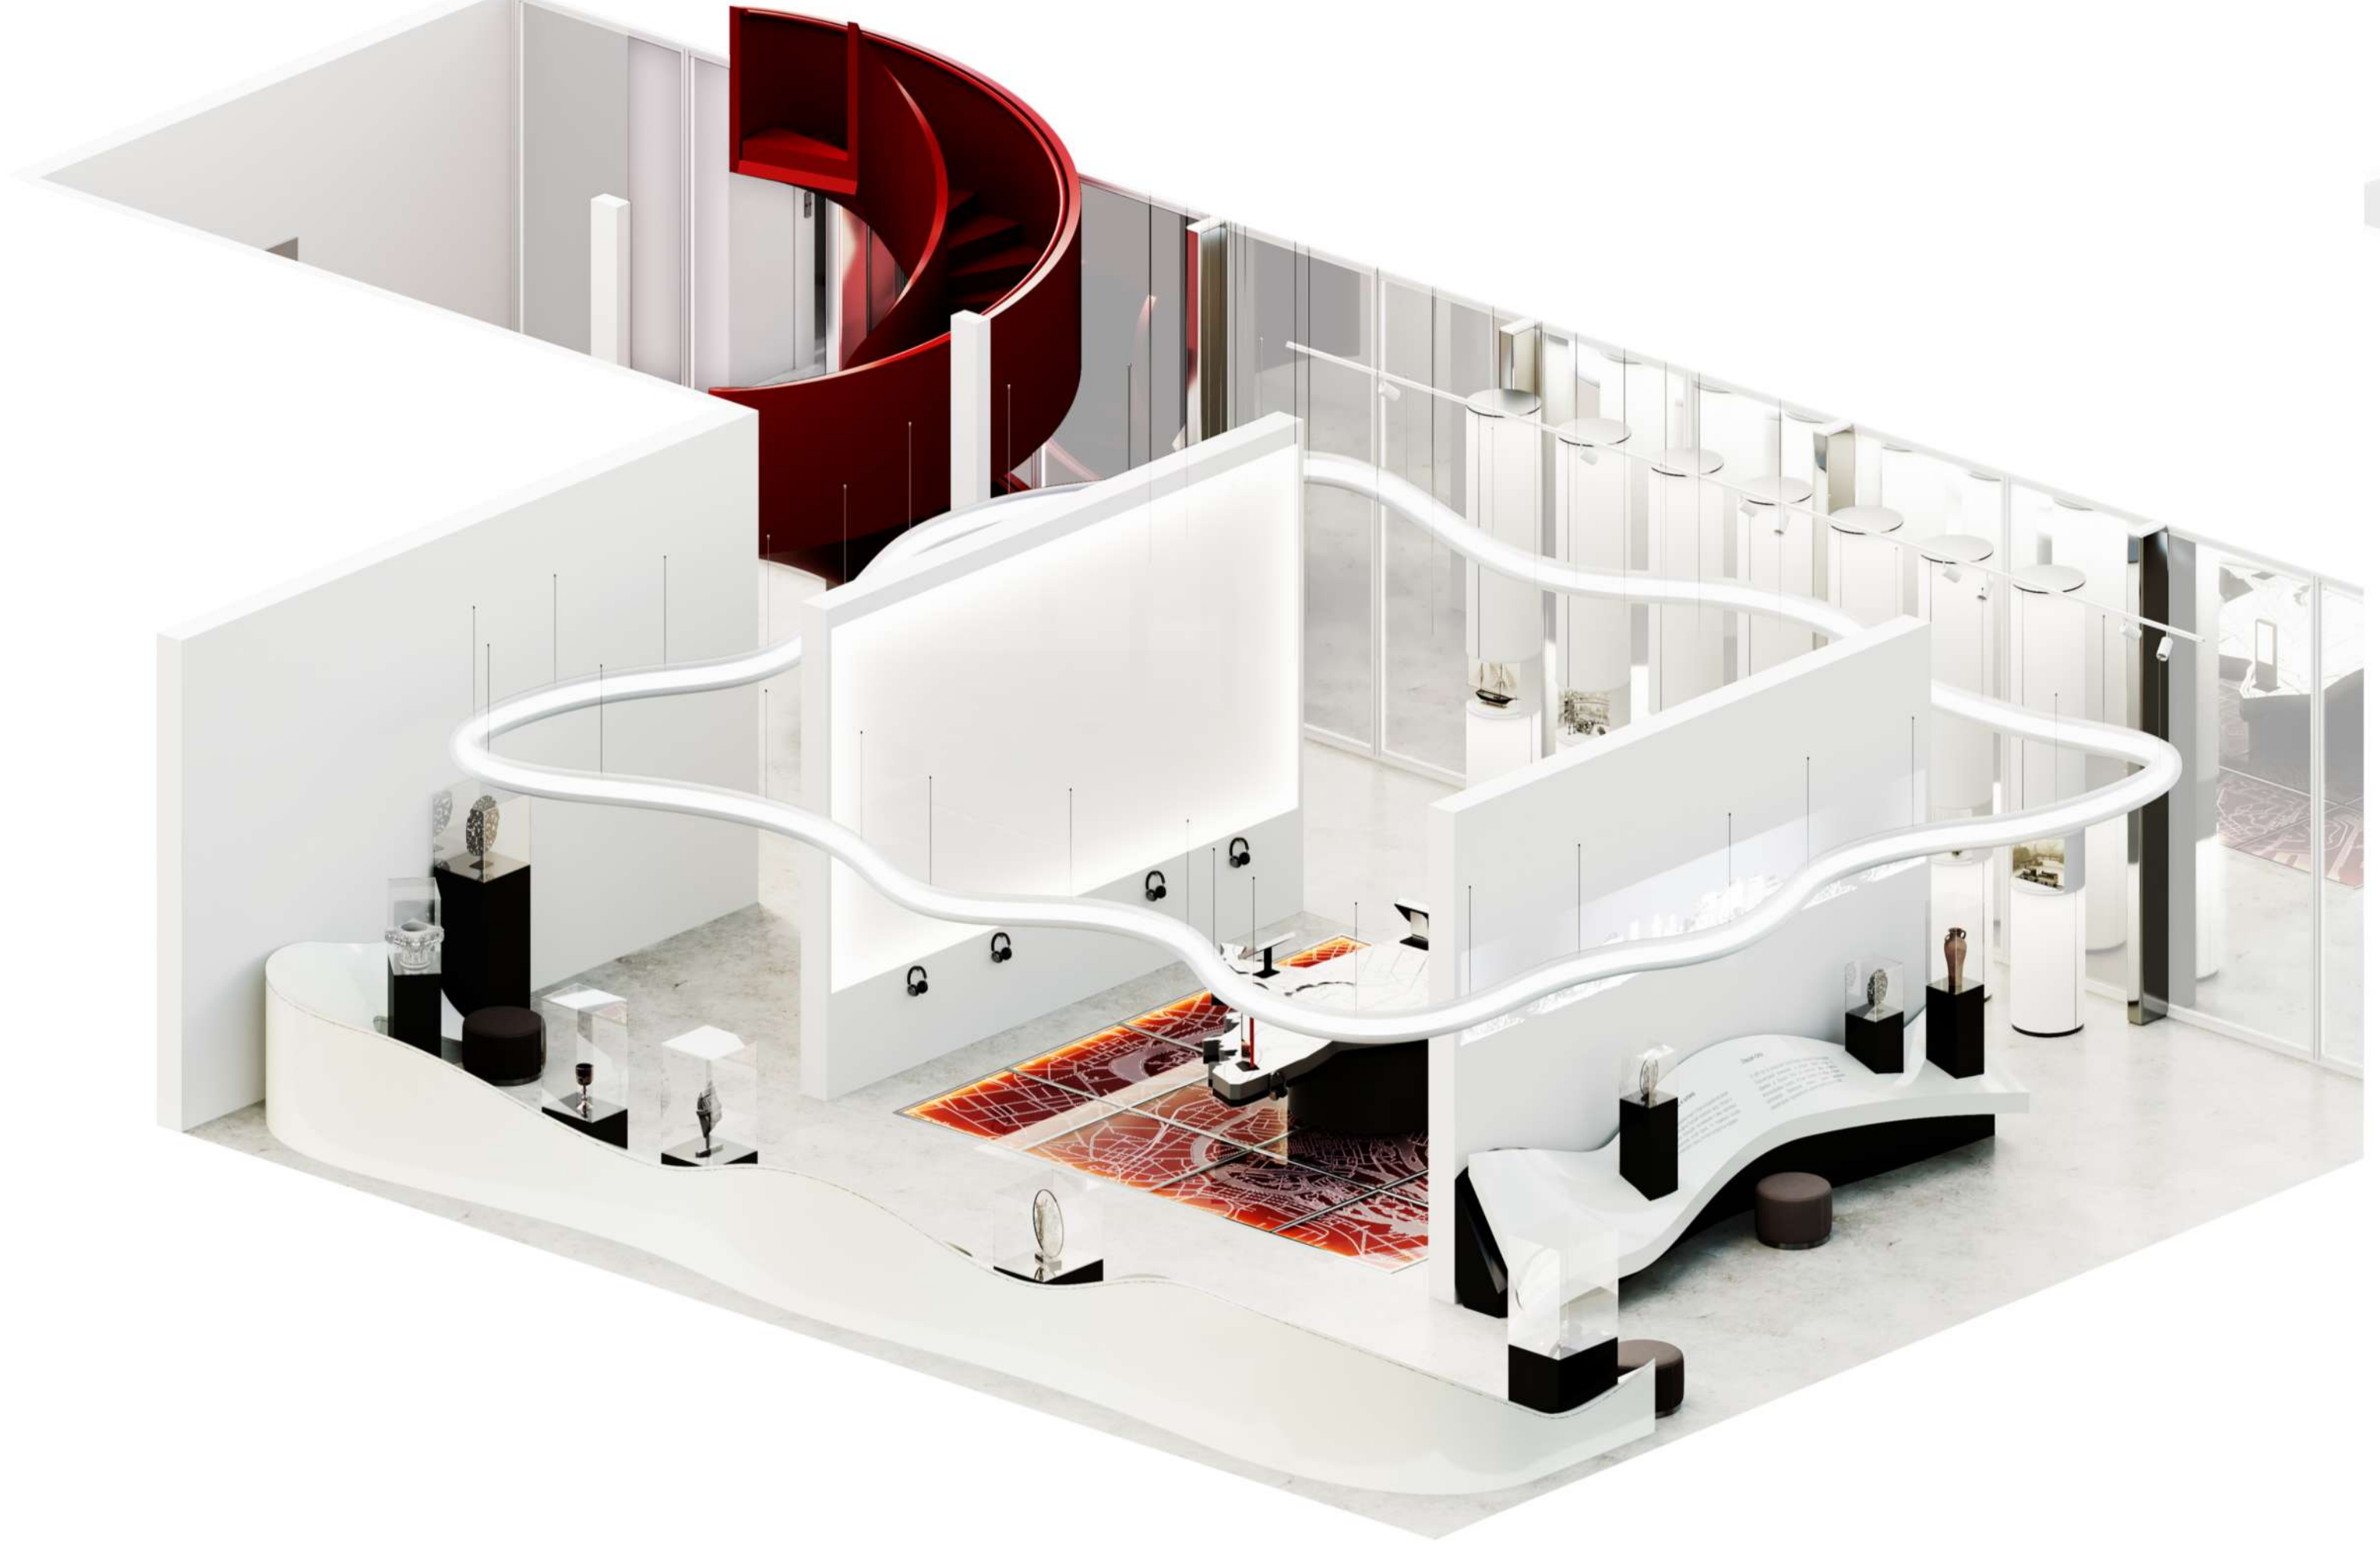

Формообразование здания сложилось благодаря существующей архитектуре проектируемого здания и новой внутренней структуре. Два здания были реконструированы, и связаны между собой закрытой стеклянной оранжереей для полного взаимодействия пространств.

Разработали: Крюкова А.Д., Богачева Е.К. (группа: 4-АВ-2с)

Руководитель: Лобанов Е.Ю.

Разрез пожарная лестница

Разрез 1

Разрез 2

Разрез 3

Схема планировки 1 этаж

Схема планировки 2 этаж