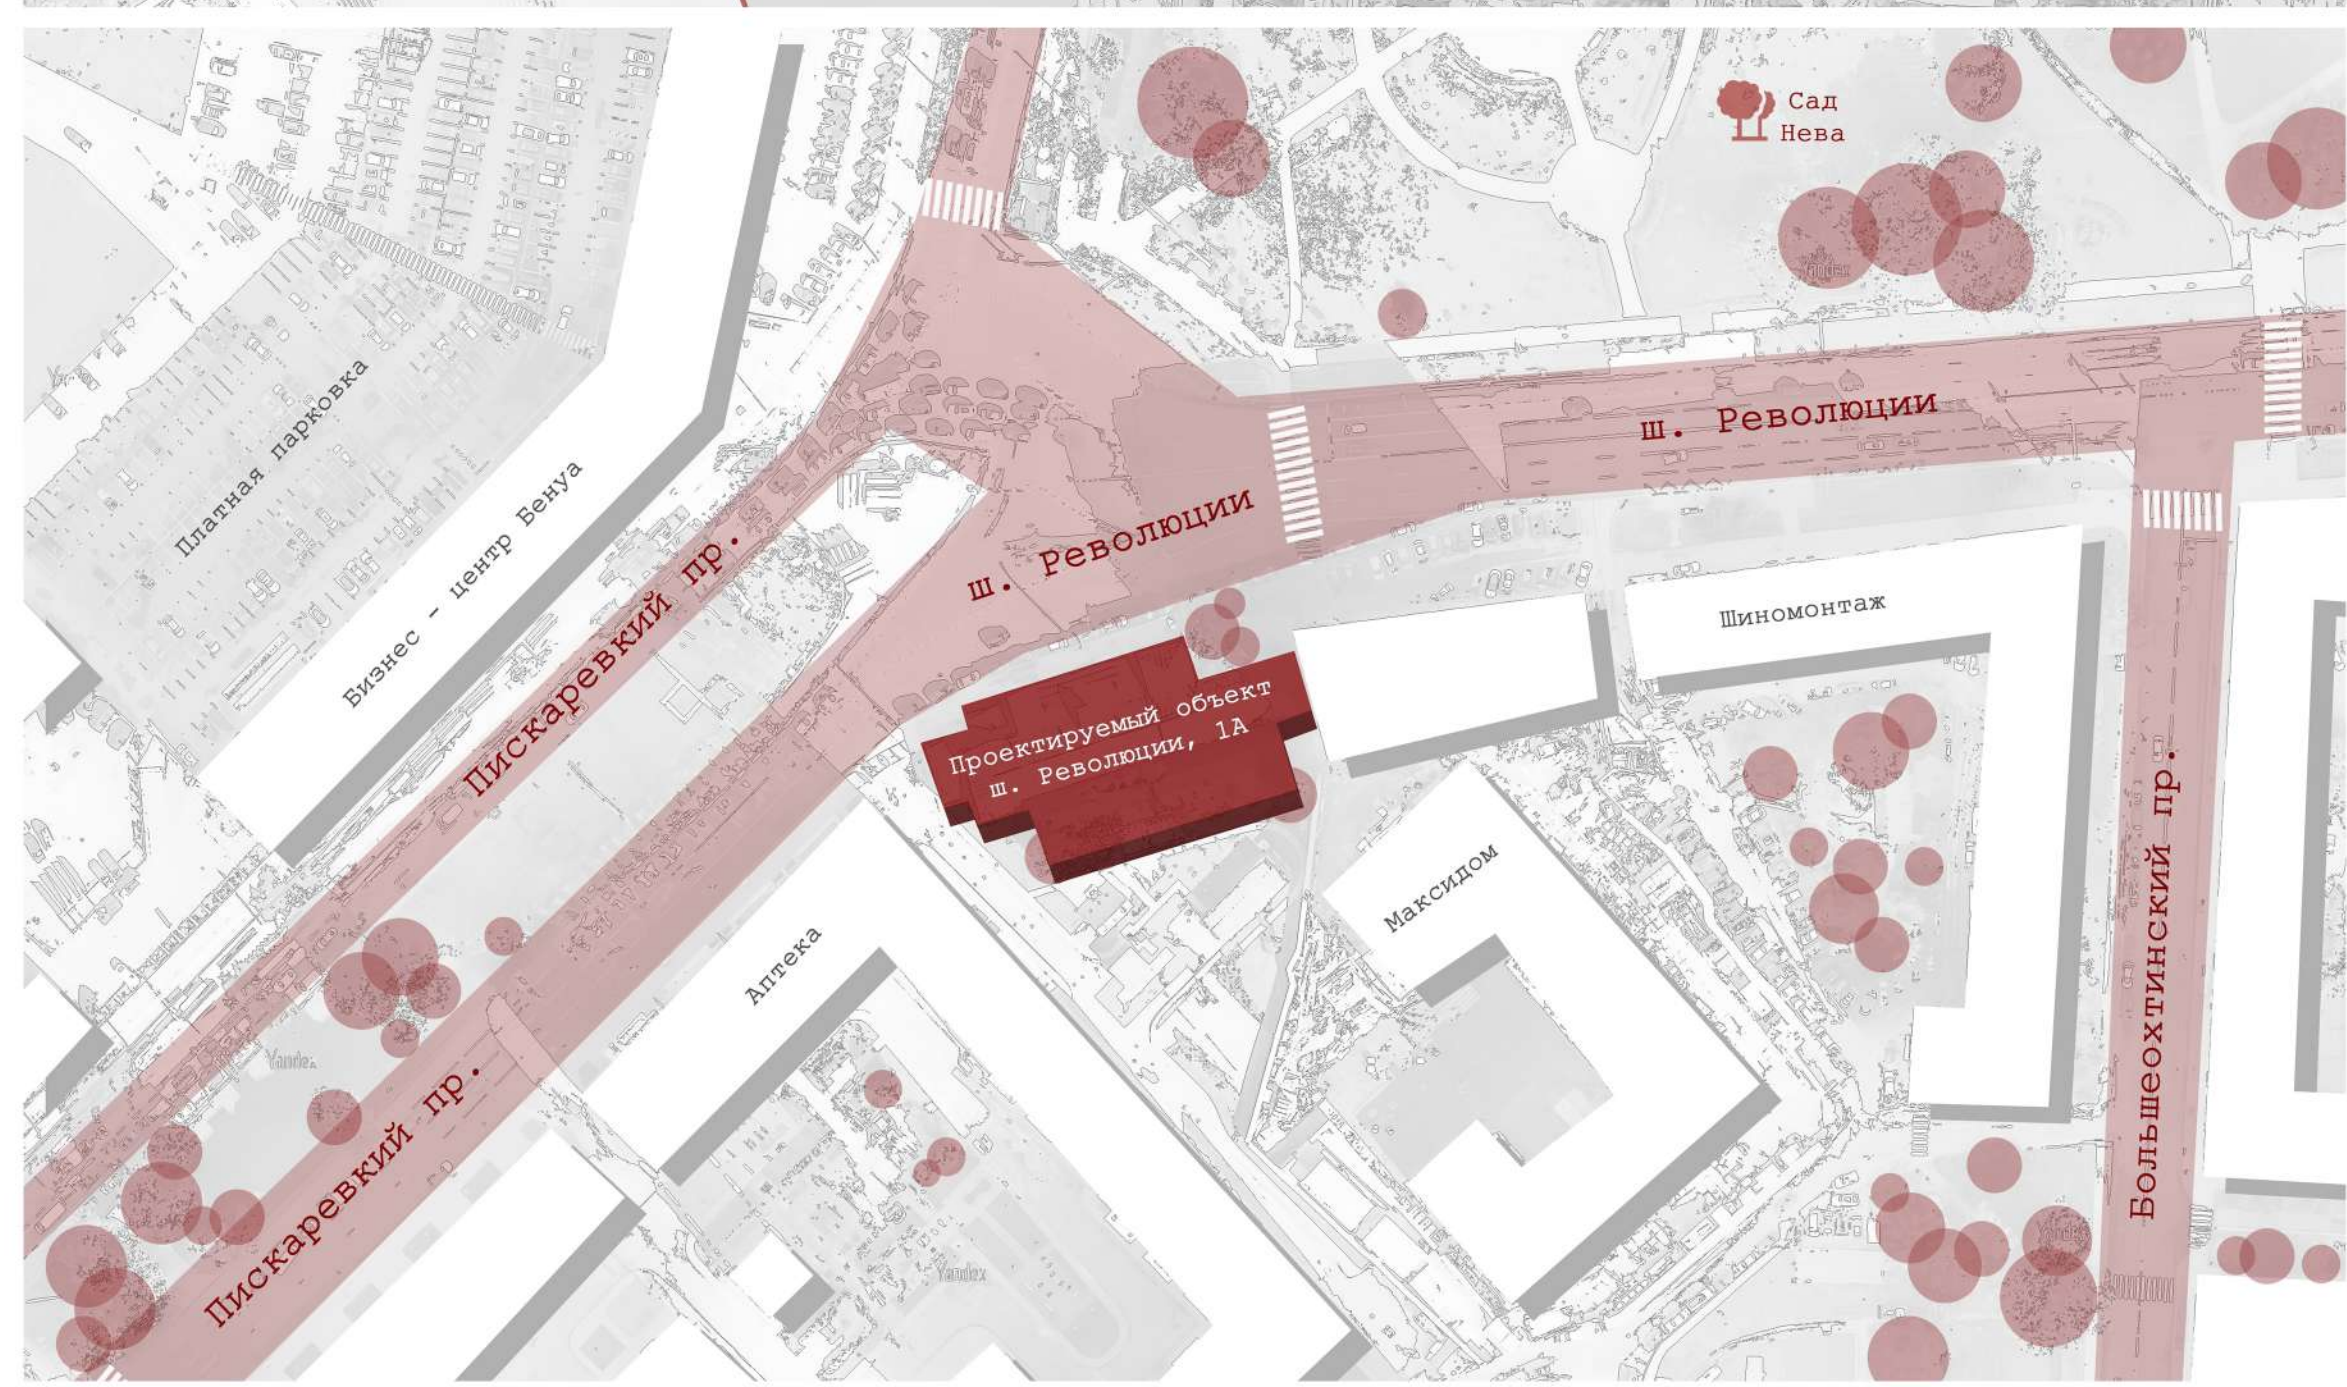

Разрез 1

Важным аспектом является доступность для всех категорий граждан. Адаптация инфраструктуры, разработка специализированных программ обеспечивают равные возможности для каждого. Такой культурный центр становится местом, где каждый может найти что-то интересное для себя, вне зависимости от возраста, образования или физических возможностей. Актуальность проекта обусловлена растущим интересом к культуре и истории, а также потребностью в интерактивных и увлекательных формах познания. Многофункциональный культурный центр должен стать не просто местом, а живым пространством, где посетители смогут активно взаимодействовать с познавательной средой.

Формообразование здания сложилось благодаря существующей архитектуре проектируемого здания и новой внутренней структуре. Два здания были реконструированы, и связаны между собой закрытой стеклянной оранжереей для полного взаимодействия пространств.

Руководитель: Лобанов Е.Ю.

Разрез пожарная лестница