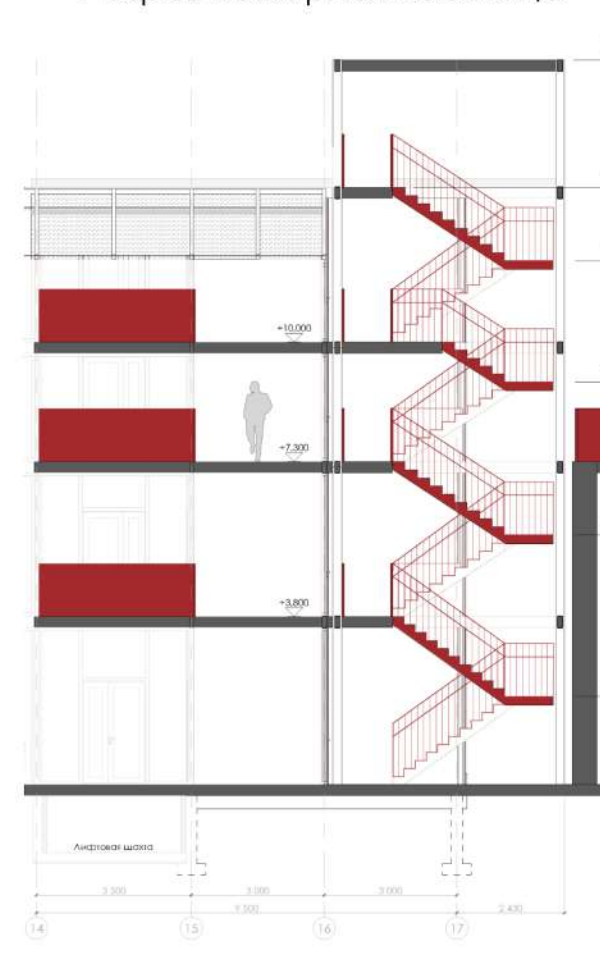

Разрез пожарная лестница