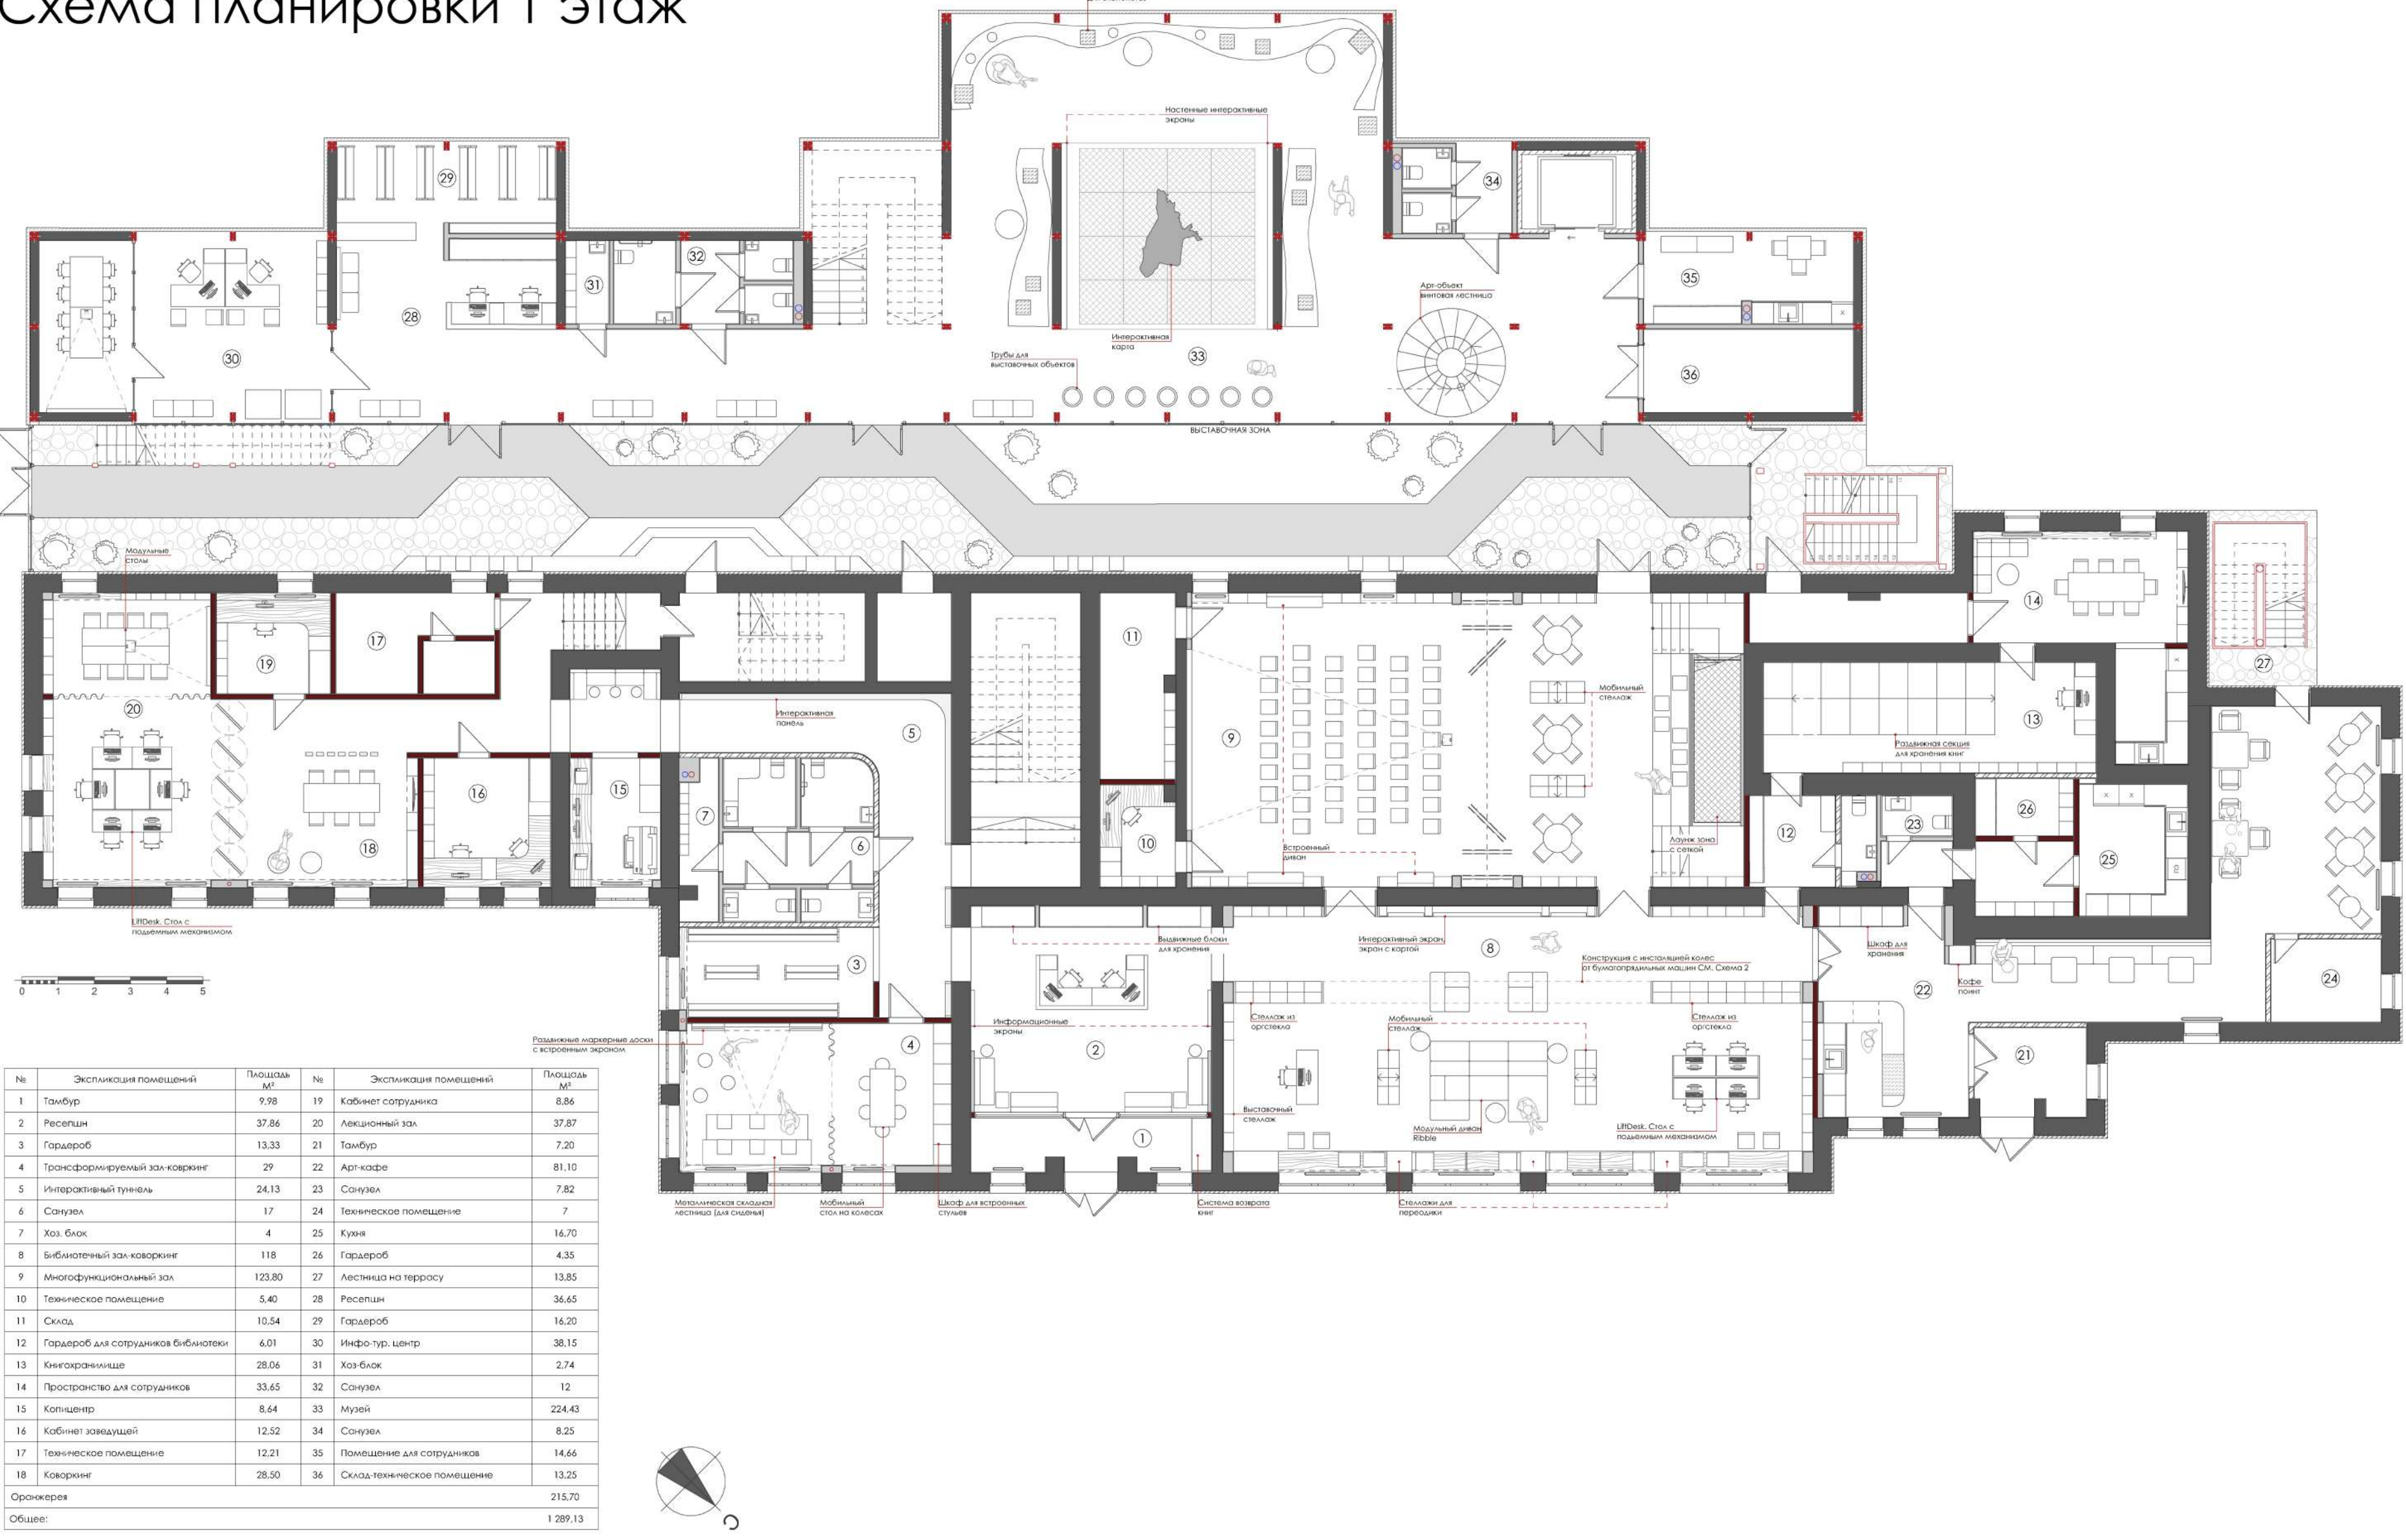

Формообразование здания сложилось благодаря существующей архитектуре проектируемого здания и новой внутренней структуре. Два здания были реконструированы, и связаны между собой закрытой стеклянной оранжереей для полного взаимодействия пространств.

Разработали: Крюкова А.Д., Богачева Е.К. (группа: 4-АВ-2с)

Руководитель: Лобанов Е.Ю.

Разрез пожарная лестница

Разрез 1

Разрез 2

Разрез 3

Схема планировки 1 этаж

Схема планировки 2 этаж

Схема планировки 3 этаж

Схема планировки 4 этаж

Декоративные растения для оранжереи

Дисхидия ампельная

Плющ

Драцена Маргината

Стрелиция

Дипсис желтоватый