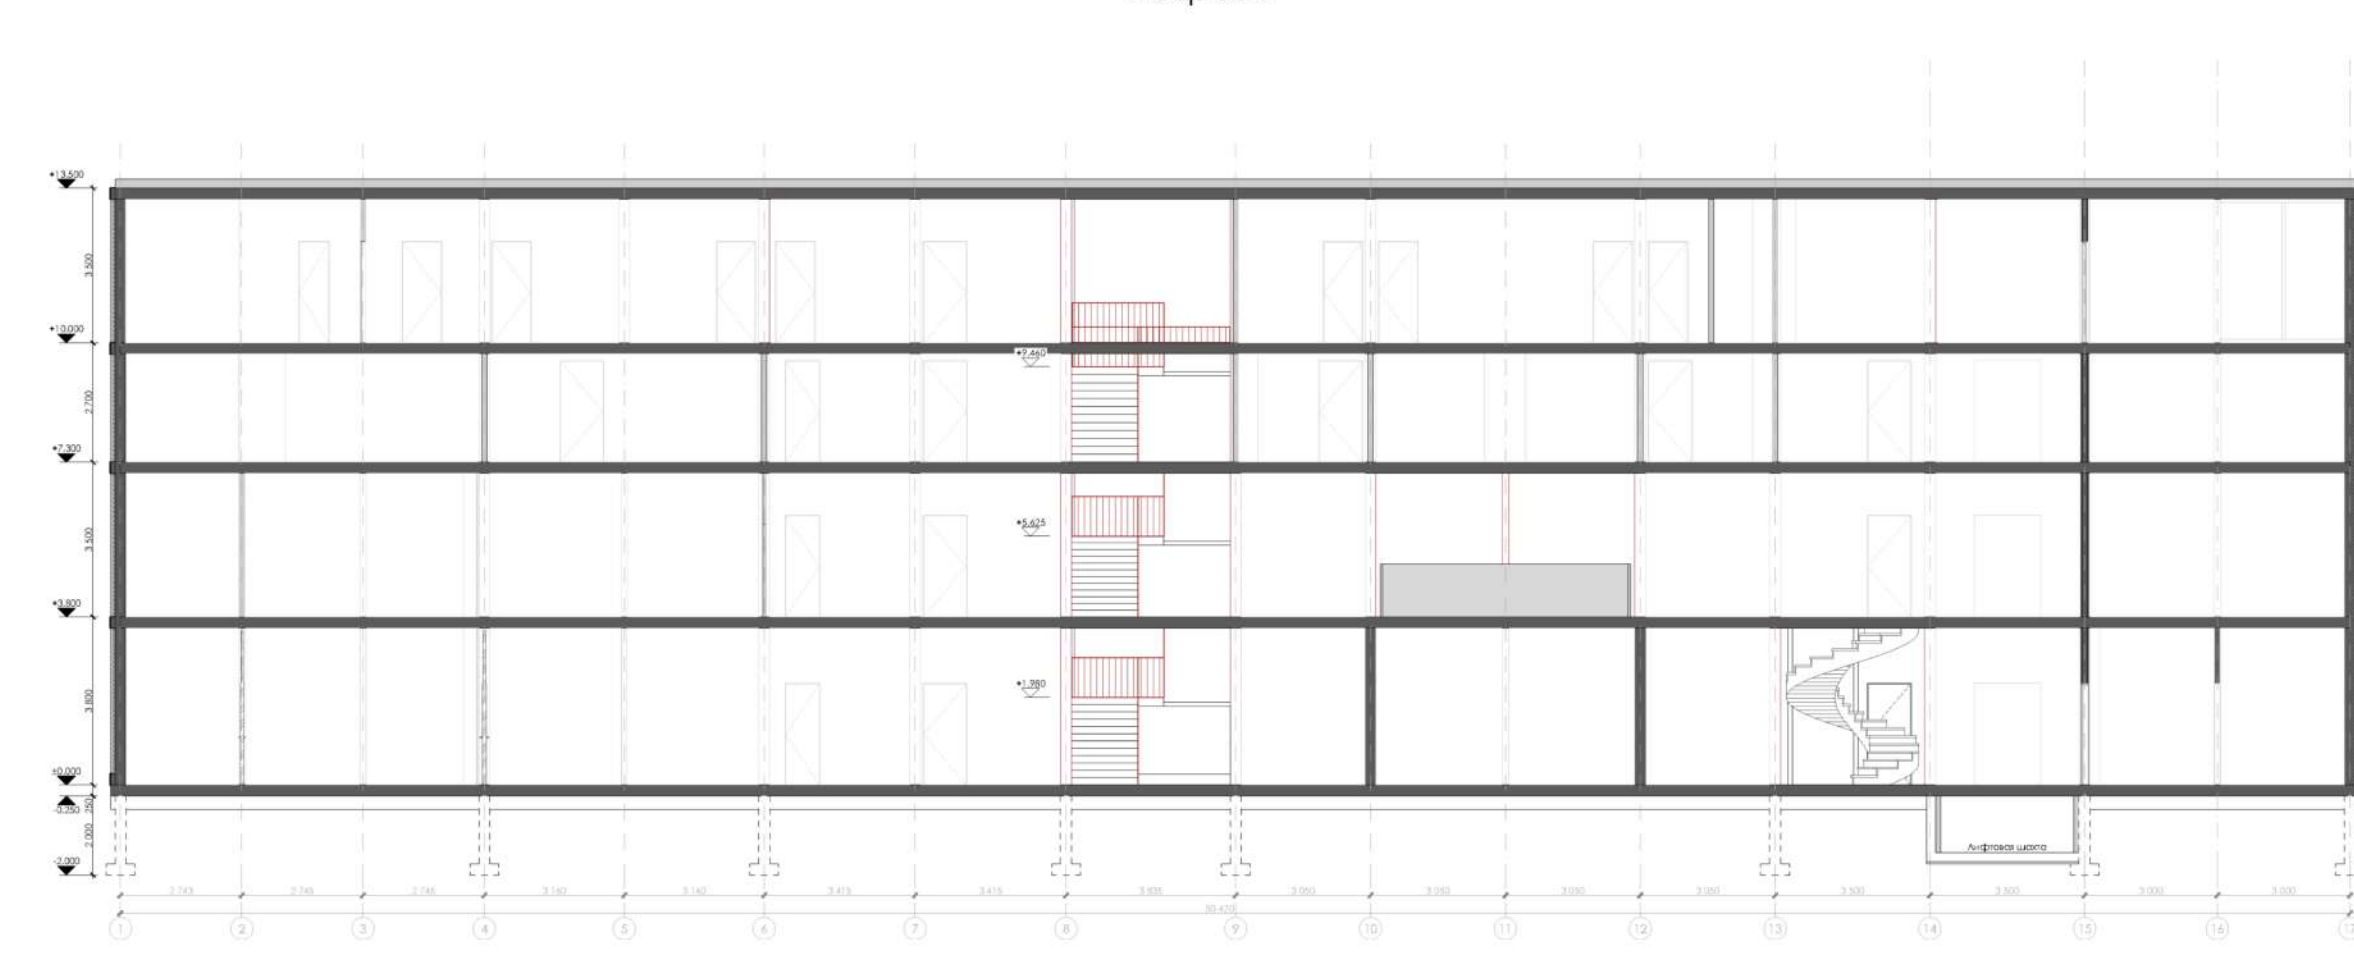

МЕСТО

Многофункциональный культурный центр расположенный по адресу: шоссе Революции 1А

Проект многофункционального культурного центра по адресу: шоссе Революции, 1А, Санкт-Петербург.

Красногвардейский район - древнейший район города. В состав района входят пять муниципальных образований: Помострово, Большая Охта, Малая Охта, Пароховые, Ржевка. Объект расположен на территории Большой Охты - преимущественно промышленный район с малой частью жилой застройки. Территория, расположенная на ш. Революции, раньше была Охтинской бумагопрядильной мануфактурой. Все что осталось это здание бумагопрядильной фабрики «Возрождение» в стиле конструктивизм, левое крыло дореволюционное, и остатки водонапорной башни из кирпича. Позже здесь был обустроен офис банк «Санкт-Петербург». Целью данной работы является разработка многофункционального культурного центра, объединяющего в себе, библиотеку, офисы, кафе, музей, мастерские, гостиничные номера, туристический центр, мобильные трансформируемые пространства и роботизированные технологии.

Важным аспектом является доступность для всех категорий граждан. Адаптация инфраструктуры, разработка специализированных программ обеспечивают равные возможности для каждого. Такой культурный центр становится местом, где каждый может найти что-то интересное для себя, вне зависимости от возраста, образования или физических возможностей. Актуальность проекта обусловлена растущим интересом к культуре и истории, а также потребностью в интерактивных и увлекательных формах познания. Многофункциональный культурный центр должен стать не просто местом, а живым пространством, где посетители смогут активно взаимодействовать с познавательной средой.