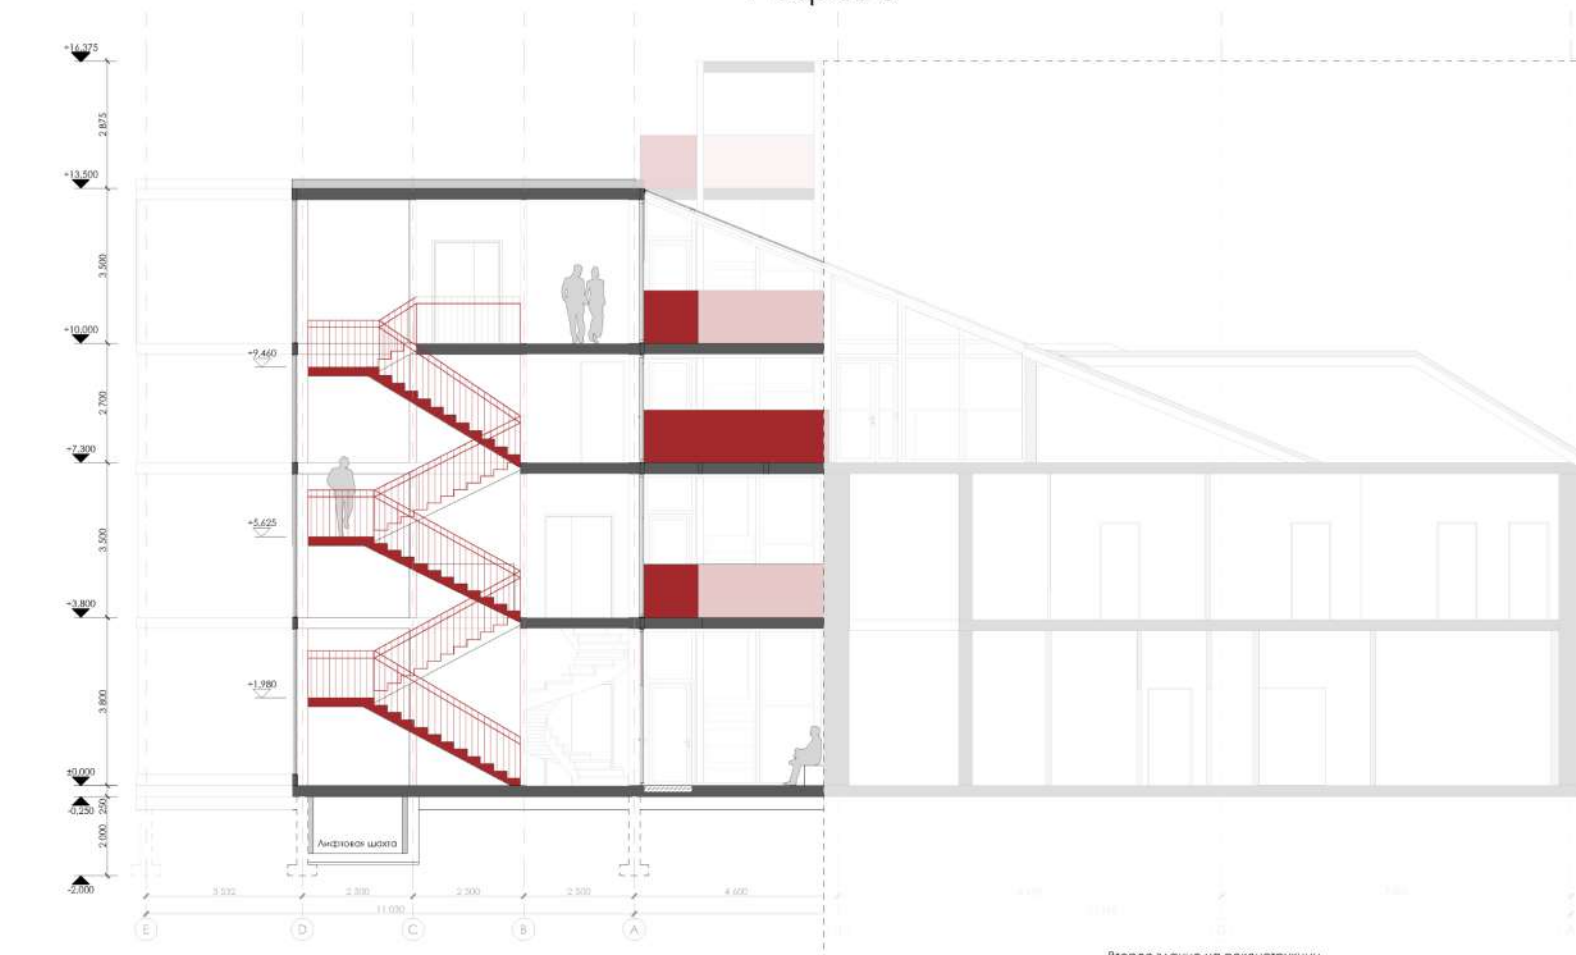

МЕСТО

Многофункциональный культурный центр расположенный по адресу: шоссе Революции 1А

Проект многофункционального культурного центра по адресу: шоссе Революции, 1А, Санкт-Петербург.

Красногвардейский район - древнейший район города. В состав района входят пять муниципальных образований: Помострово, Большая Охта, Малая Охта, Пароховые, Ржевка. Объект расположен на территории Большой Охты - преимущественно промышленный район с малой частью жилой застройки. Территория, расположенная на ш. Революции, раньше была Охтинской бумагопрядильной мануфактурой. Все что осталось это здание бумагопрядильной фабрики «Возрождение» в стиле конструктивизм, левое крыло дореволюционное, и остатки водонапорной башни из кирпича. Позже здесь был обустроен офис банк «Санкт-Петербург». Целью данной работы является разработка многофункционального культурного центра, объединяющего в себе, библиотеку, офисы, кафе, музей, мастерские, гостиничные номера, туристический центр, мобильные трансформируемые пространства и роботизированные технологии.

Важным аспектом является доступность для всех категорий граждан. Адаптация инфраструктуры, разработка специализированных программ обеспечивают равные возможности для каждого. Такой культурный центр становится местом, где каждый может найти что-то интересное для себя, вне зависимости от возраста, образования или физических возможностей. Актуальность проекта обусловлена растущим интересом к культуре и истории, а также потребностью в интерактивных и увлекательных формах познания. Многофункциональный культурный центр должен стать не просто местом, а живым пространством, где посетители смогут активно взаимодействовать с познавательной средой.