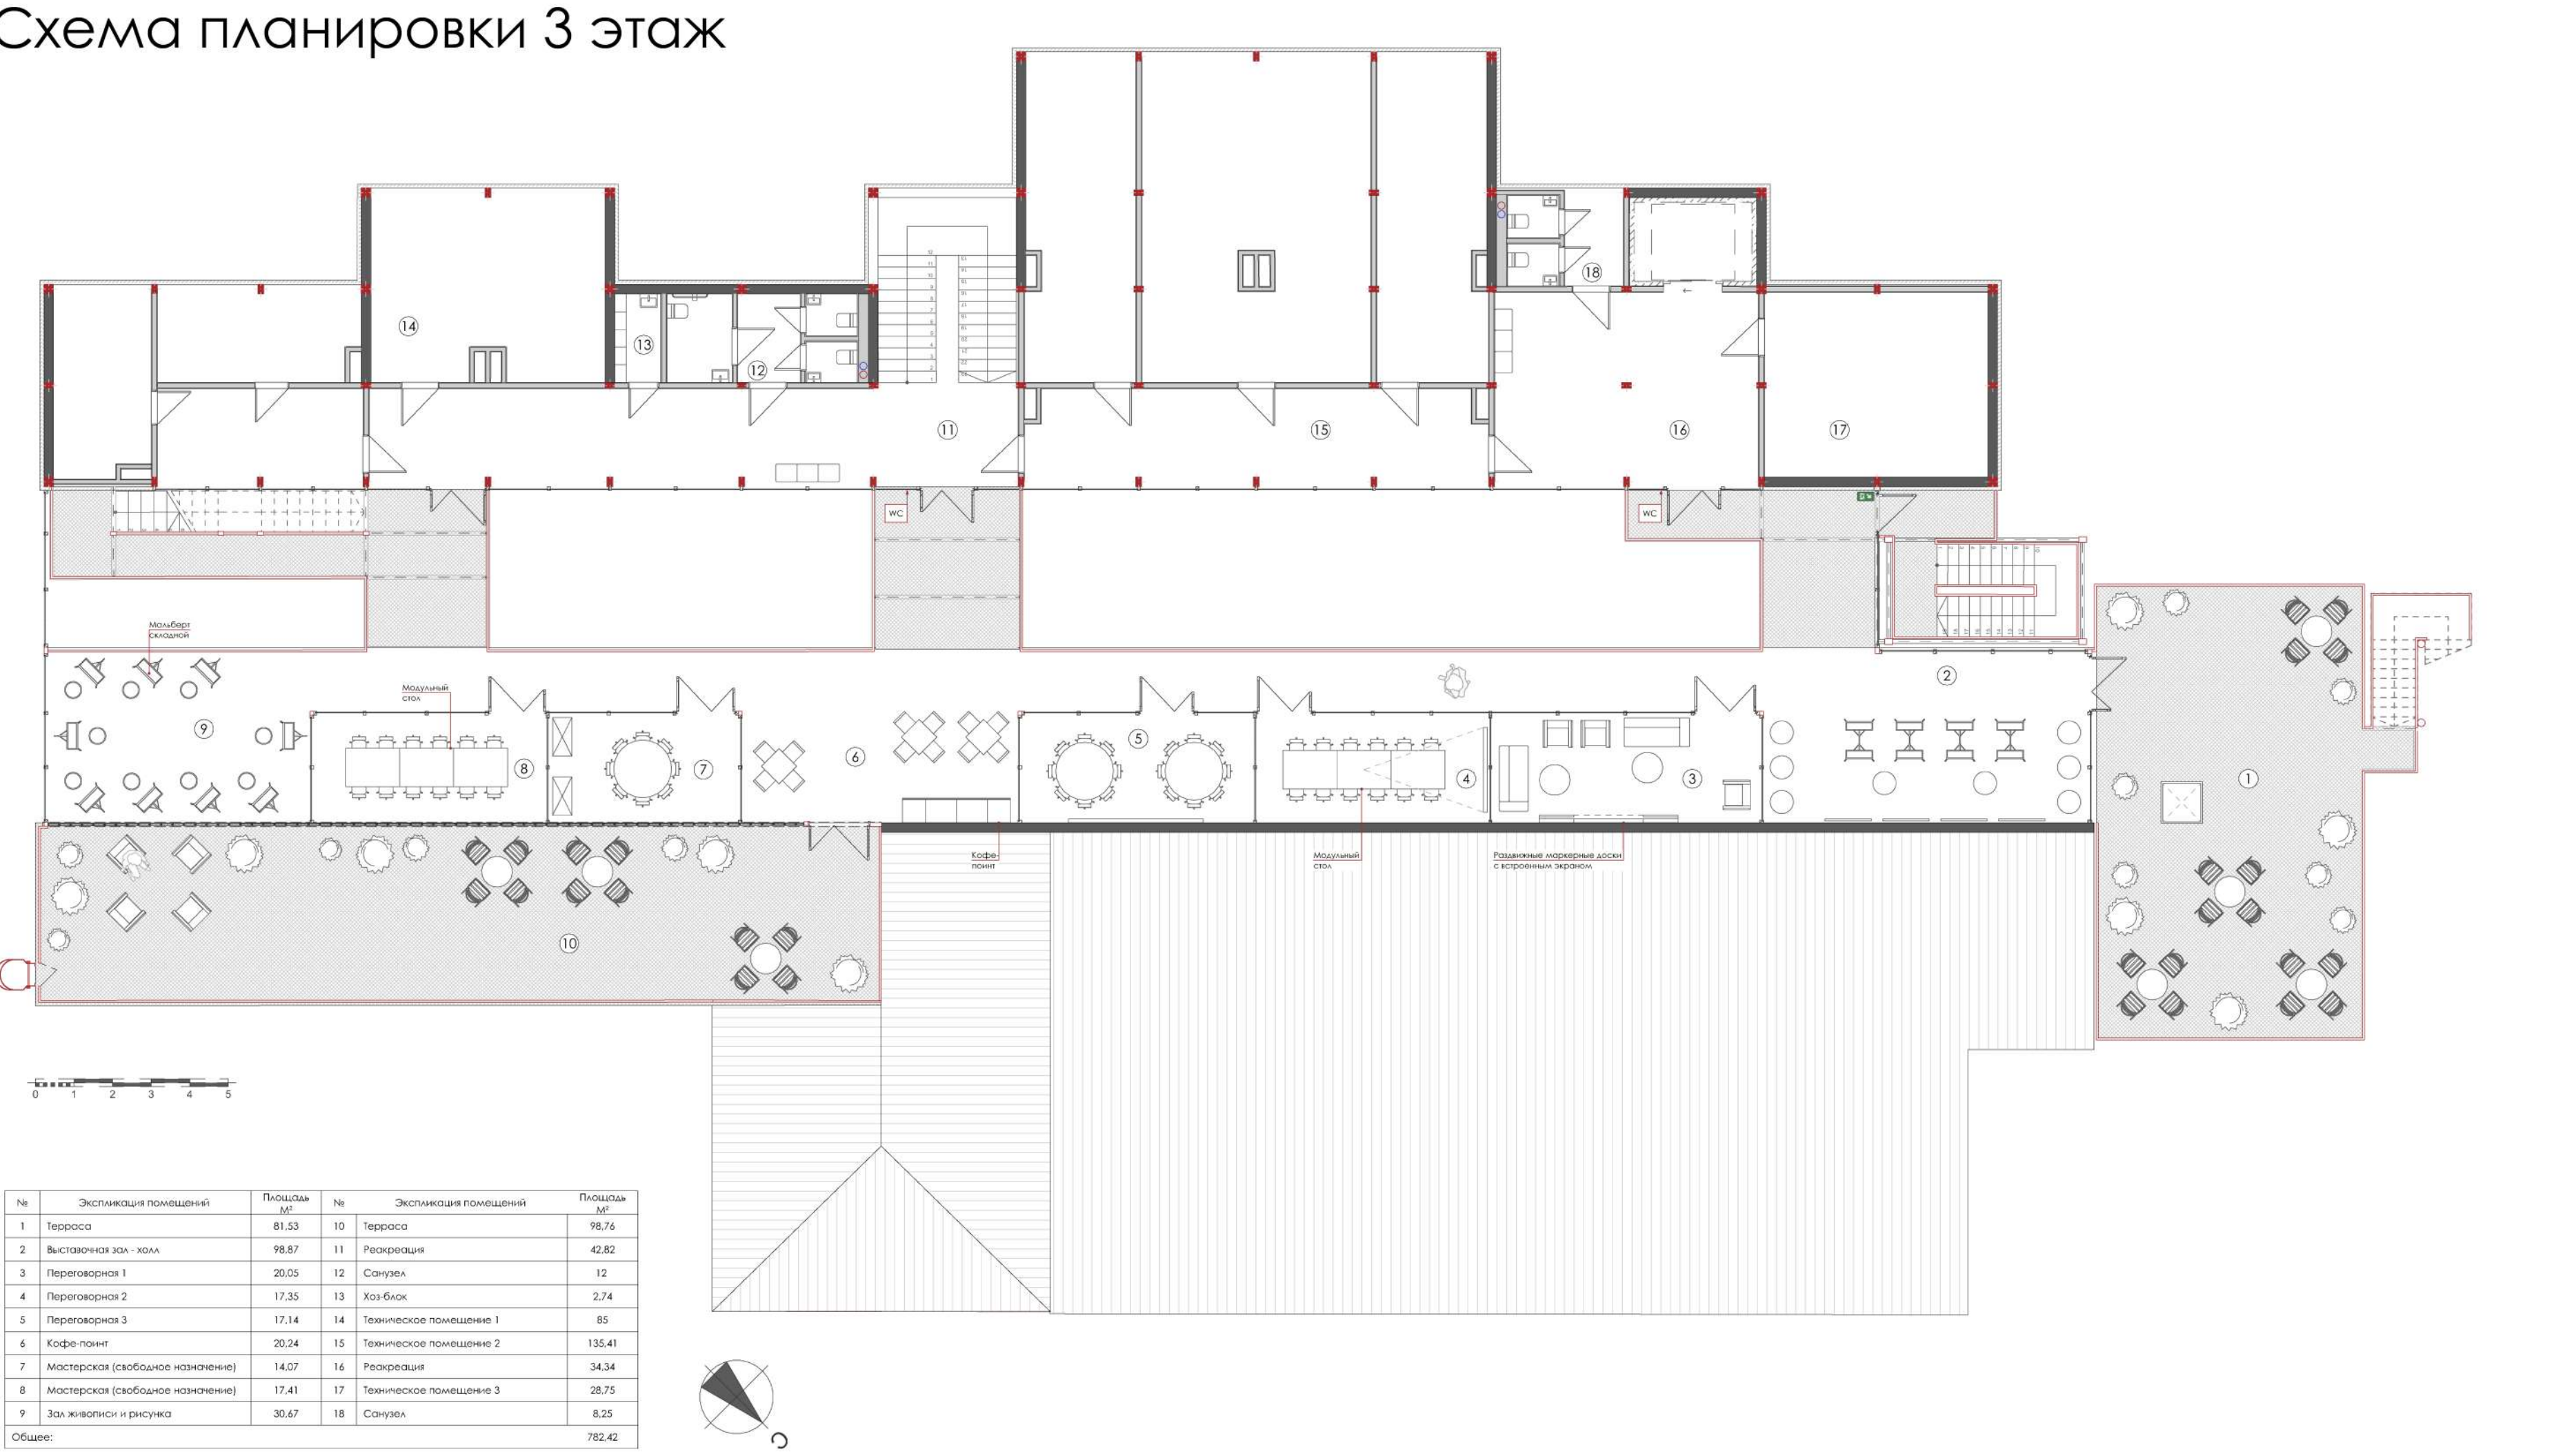

Формообразование здания сложилось благодаря существующей архитектуре проектируемого здания и новой внутренней структуре. Два здания были реконструированы, и связаны между собой закрытой стеклянной оранжереей для полного взаимодействия пространств.

Разработали: Крюкова А.Д., Богачева Е.К. (группа: 4-АВ-2с)

Руководитель: Лобанов Е.Ю.

Разрез пожарная лестница

Разрез 1

Разрез 2

Разрез 3

Схема планировки 1 этаж

Схема планировки 2 этаж

Схема планировки 3 этаж

Схема планировки 4 этаж

Декоративные растения для оранжереи

Дисхидия ампельная

Плющ

Драцена Маргината

Стрелиция

Дипсис желтоватый