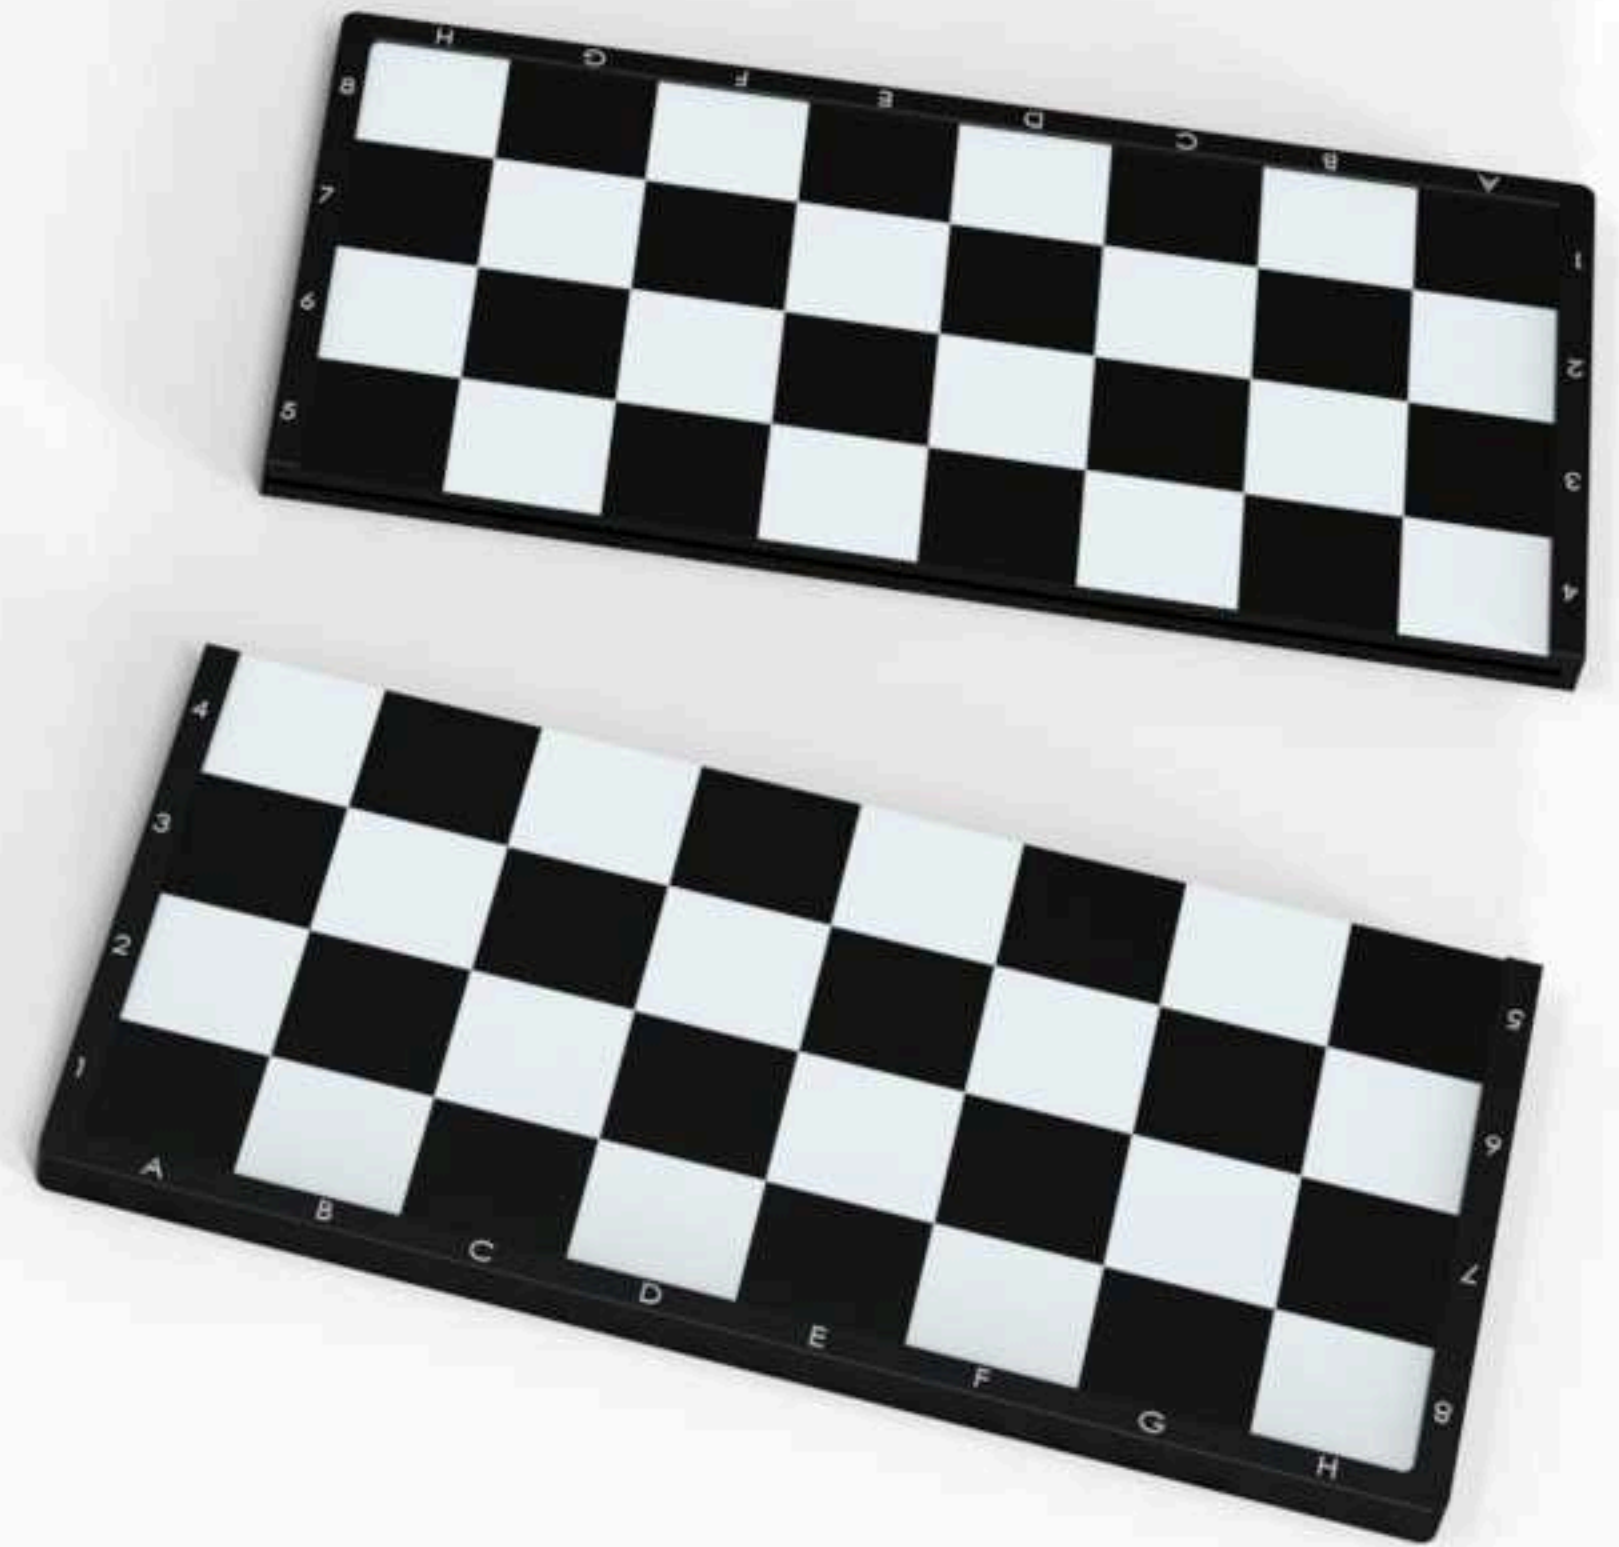

# **CHESS**

travel sets

## **идея**

разработка дизайна дорожного набора шахмат с магнитной доской

для игры вне дома

121 mm

225 mm