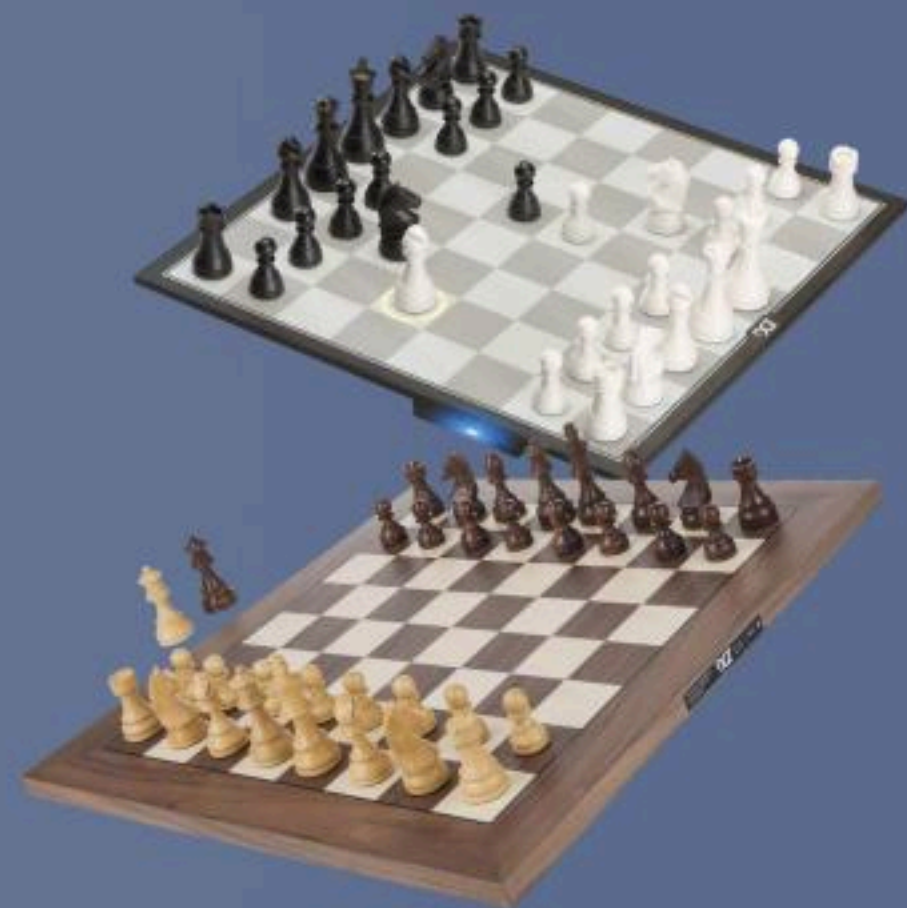

DGT e-boards

точная регистрация
ходов, совместимость
с ChessBase;