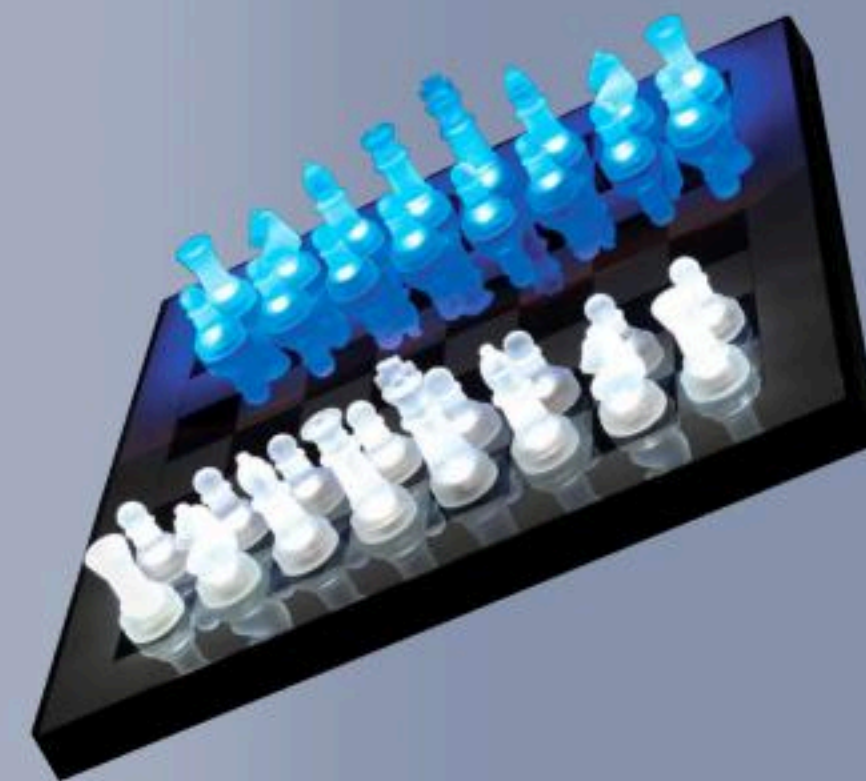

Коммерческие LED-наборы

визуально эффектные;