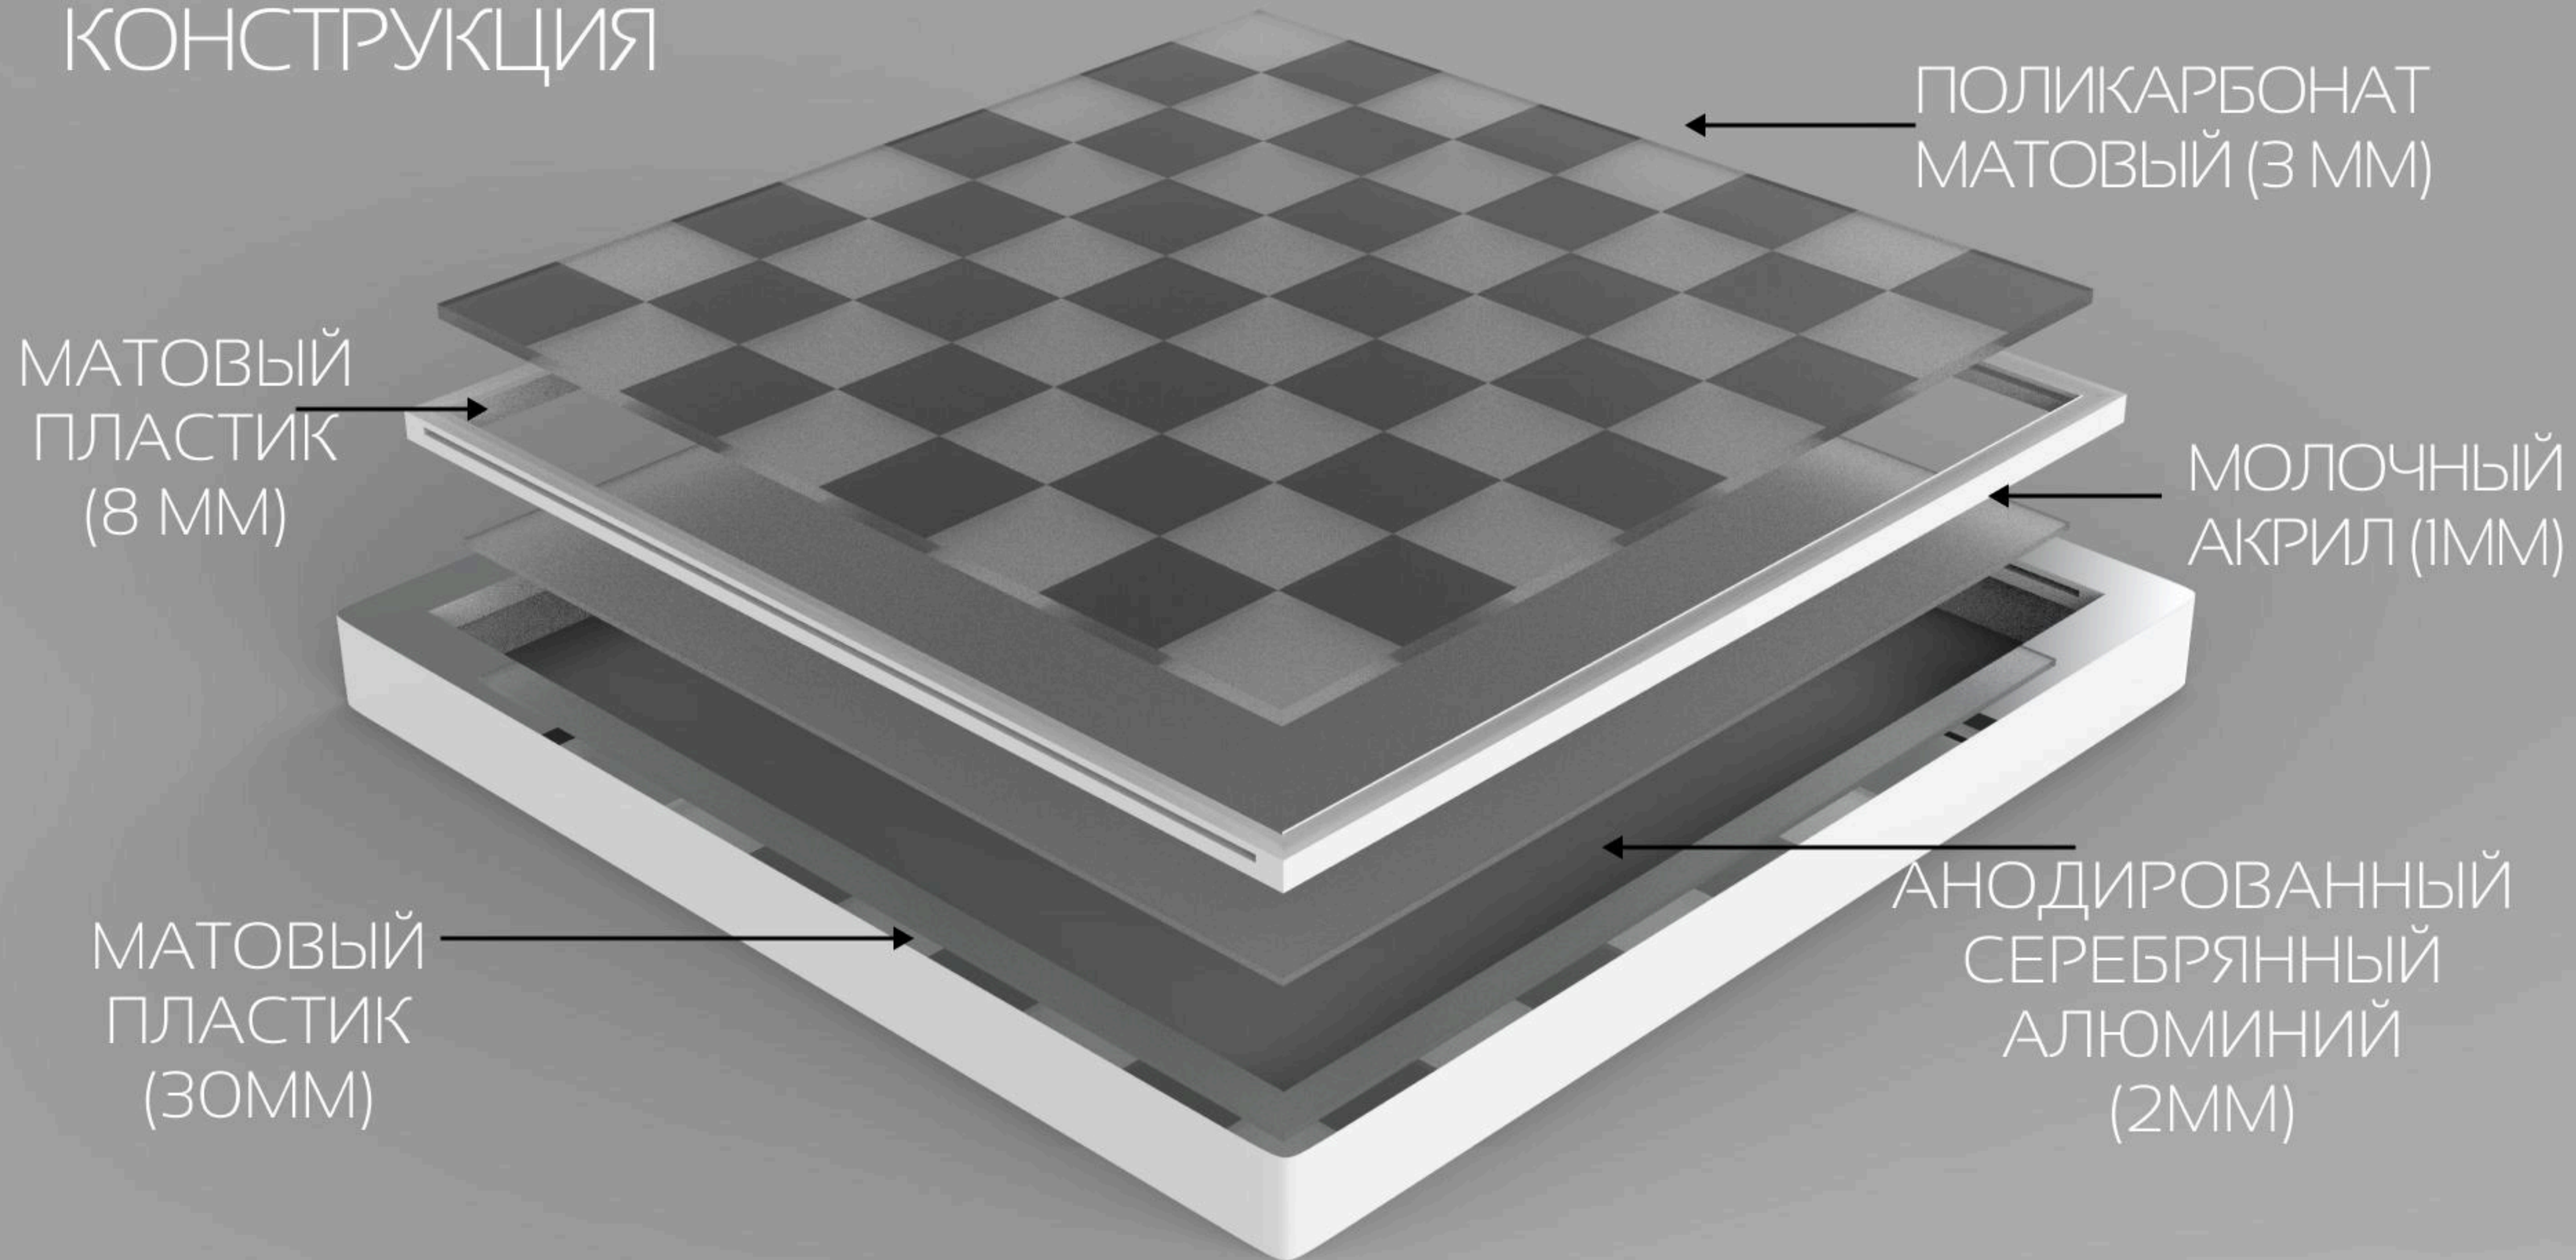

КОНСТРУКЦИЯ