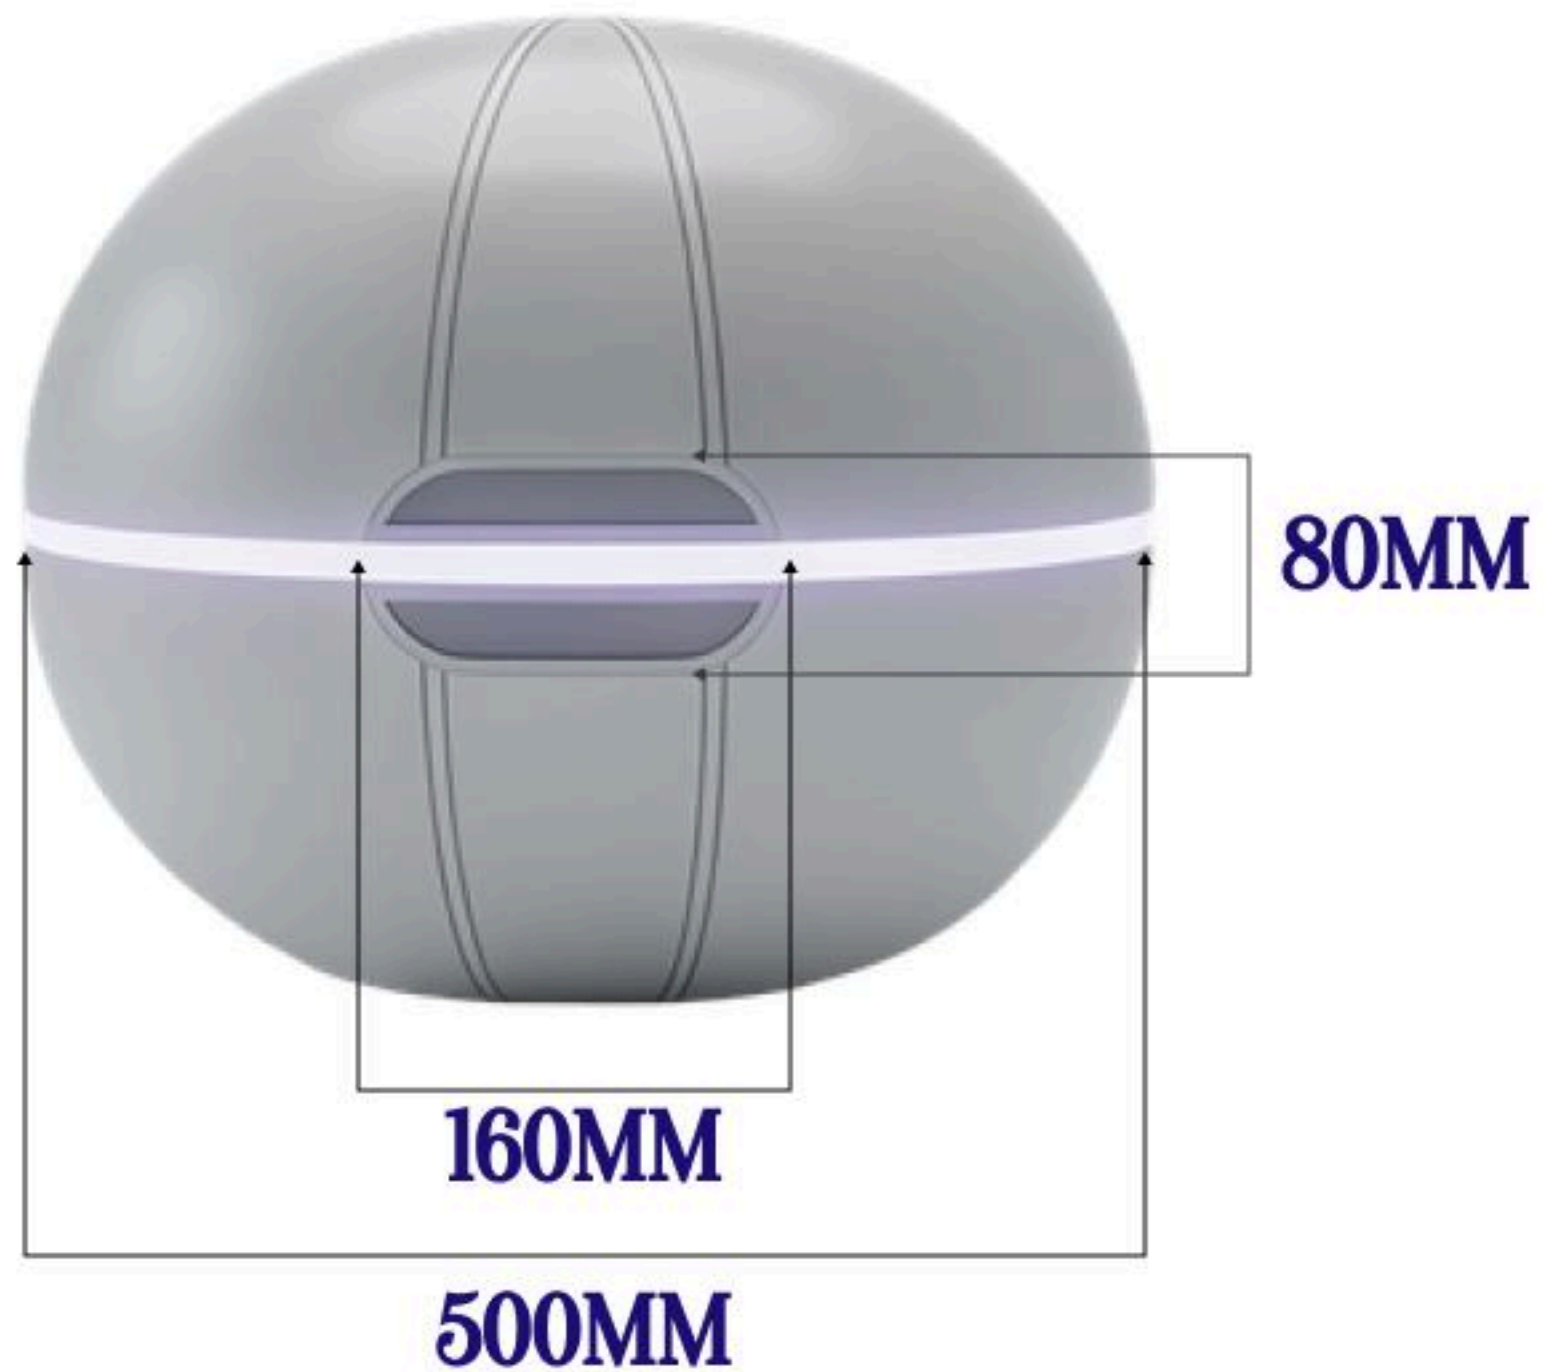

Г
А
Б
А
Р
И
Т
Ы

АНОДИРОВАННЫЙ
СЕРЕБРЯННЫЙ
АЛЮМИНИЙ

АЛЮМИНИЙ

LED ПОДСВЕТКА