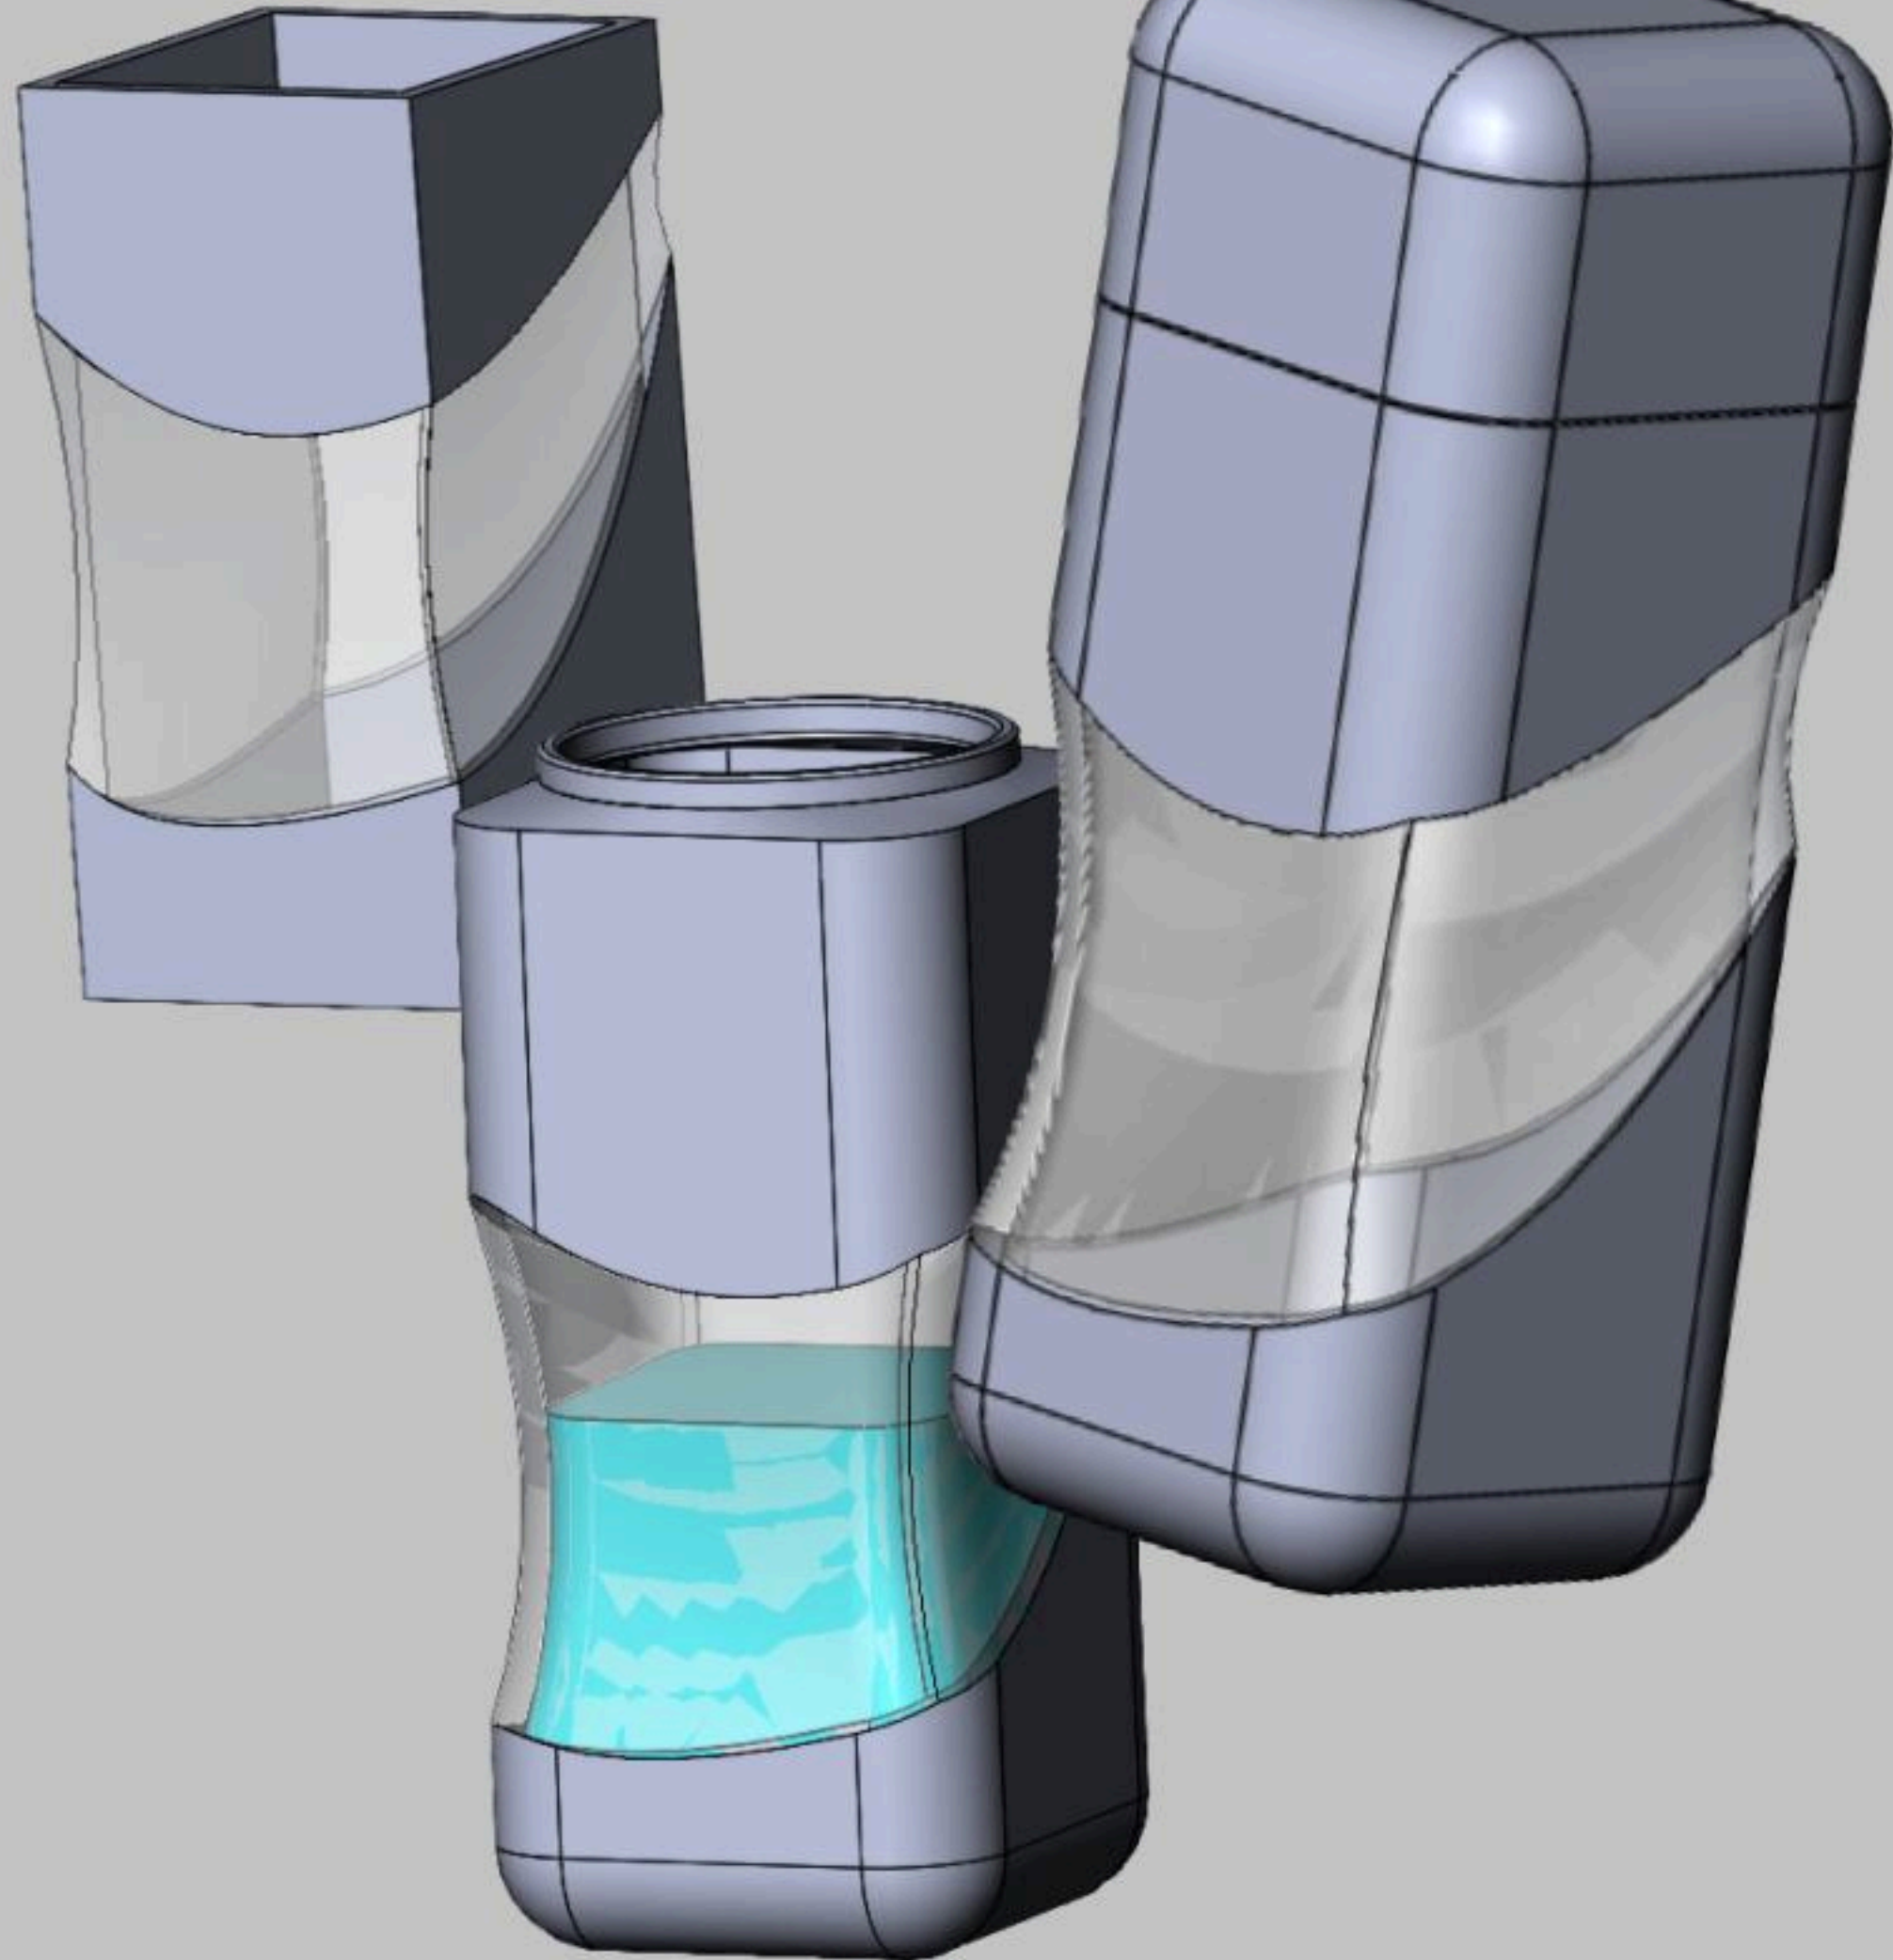

PerkUp

3D МОДЕЛЬ

ПРОСЛОЙКА

нержавеющая сталь с
золотым эмалированным

ЗАСТЕКЛЕННЫЙ ВЫРЕЗ

НЕ ВПИТЫВАЕТ ЗАПАХИ: Стекло
идеально для заваривания разных
видов чая, не смешивая их
ароматы.

ЛУЧШАЯ ТЕПЛОИЗОЛЯЦИЯ:

Стекло дольше сохраняет
температуру по сравнению с
некоторыми другими
материалами.