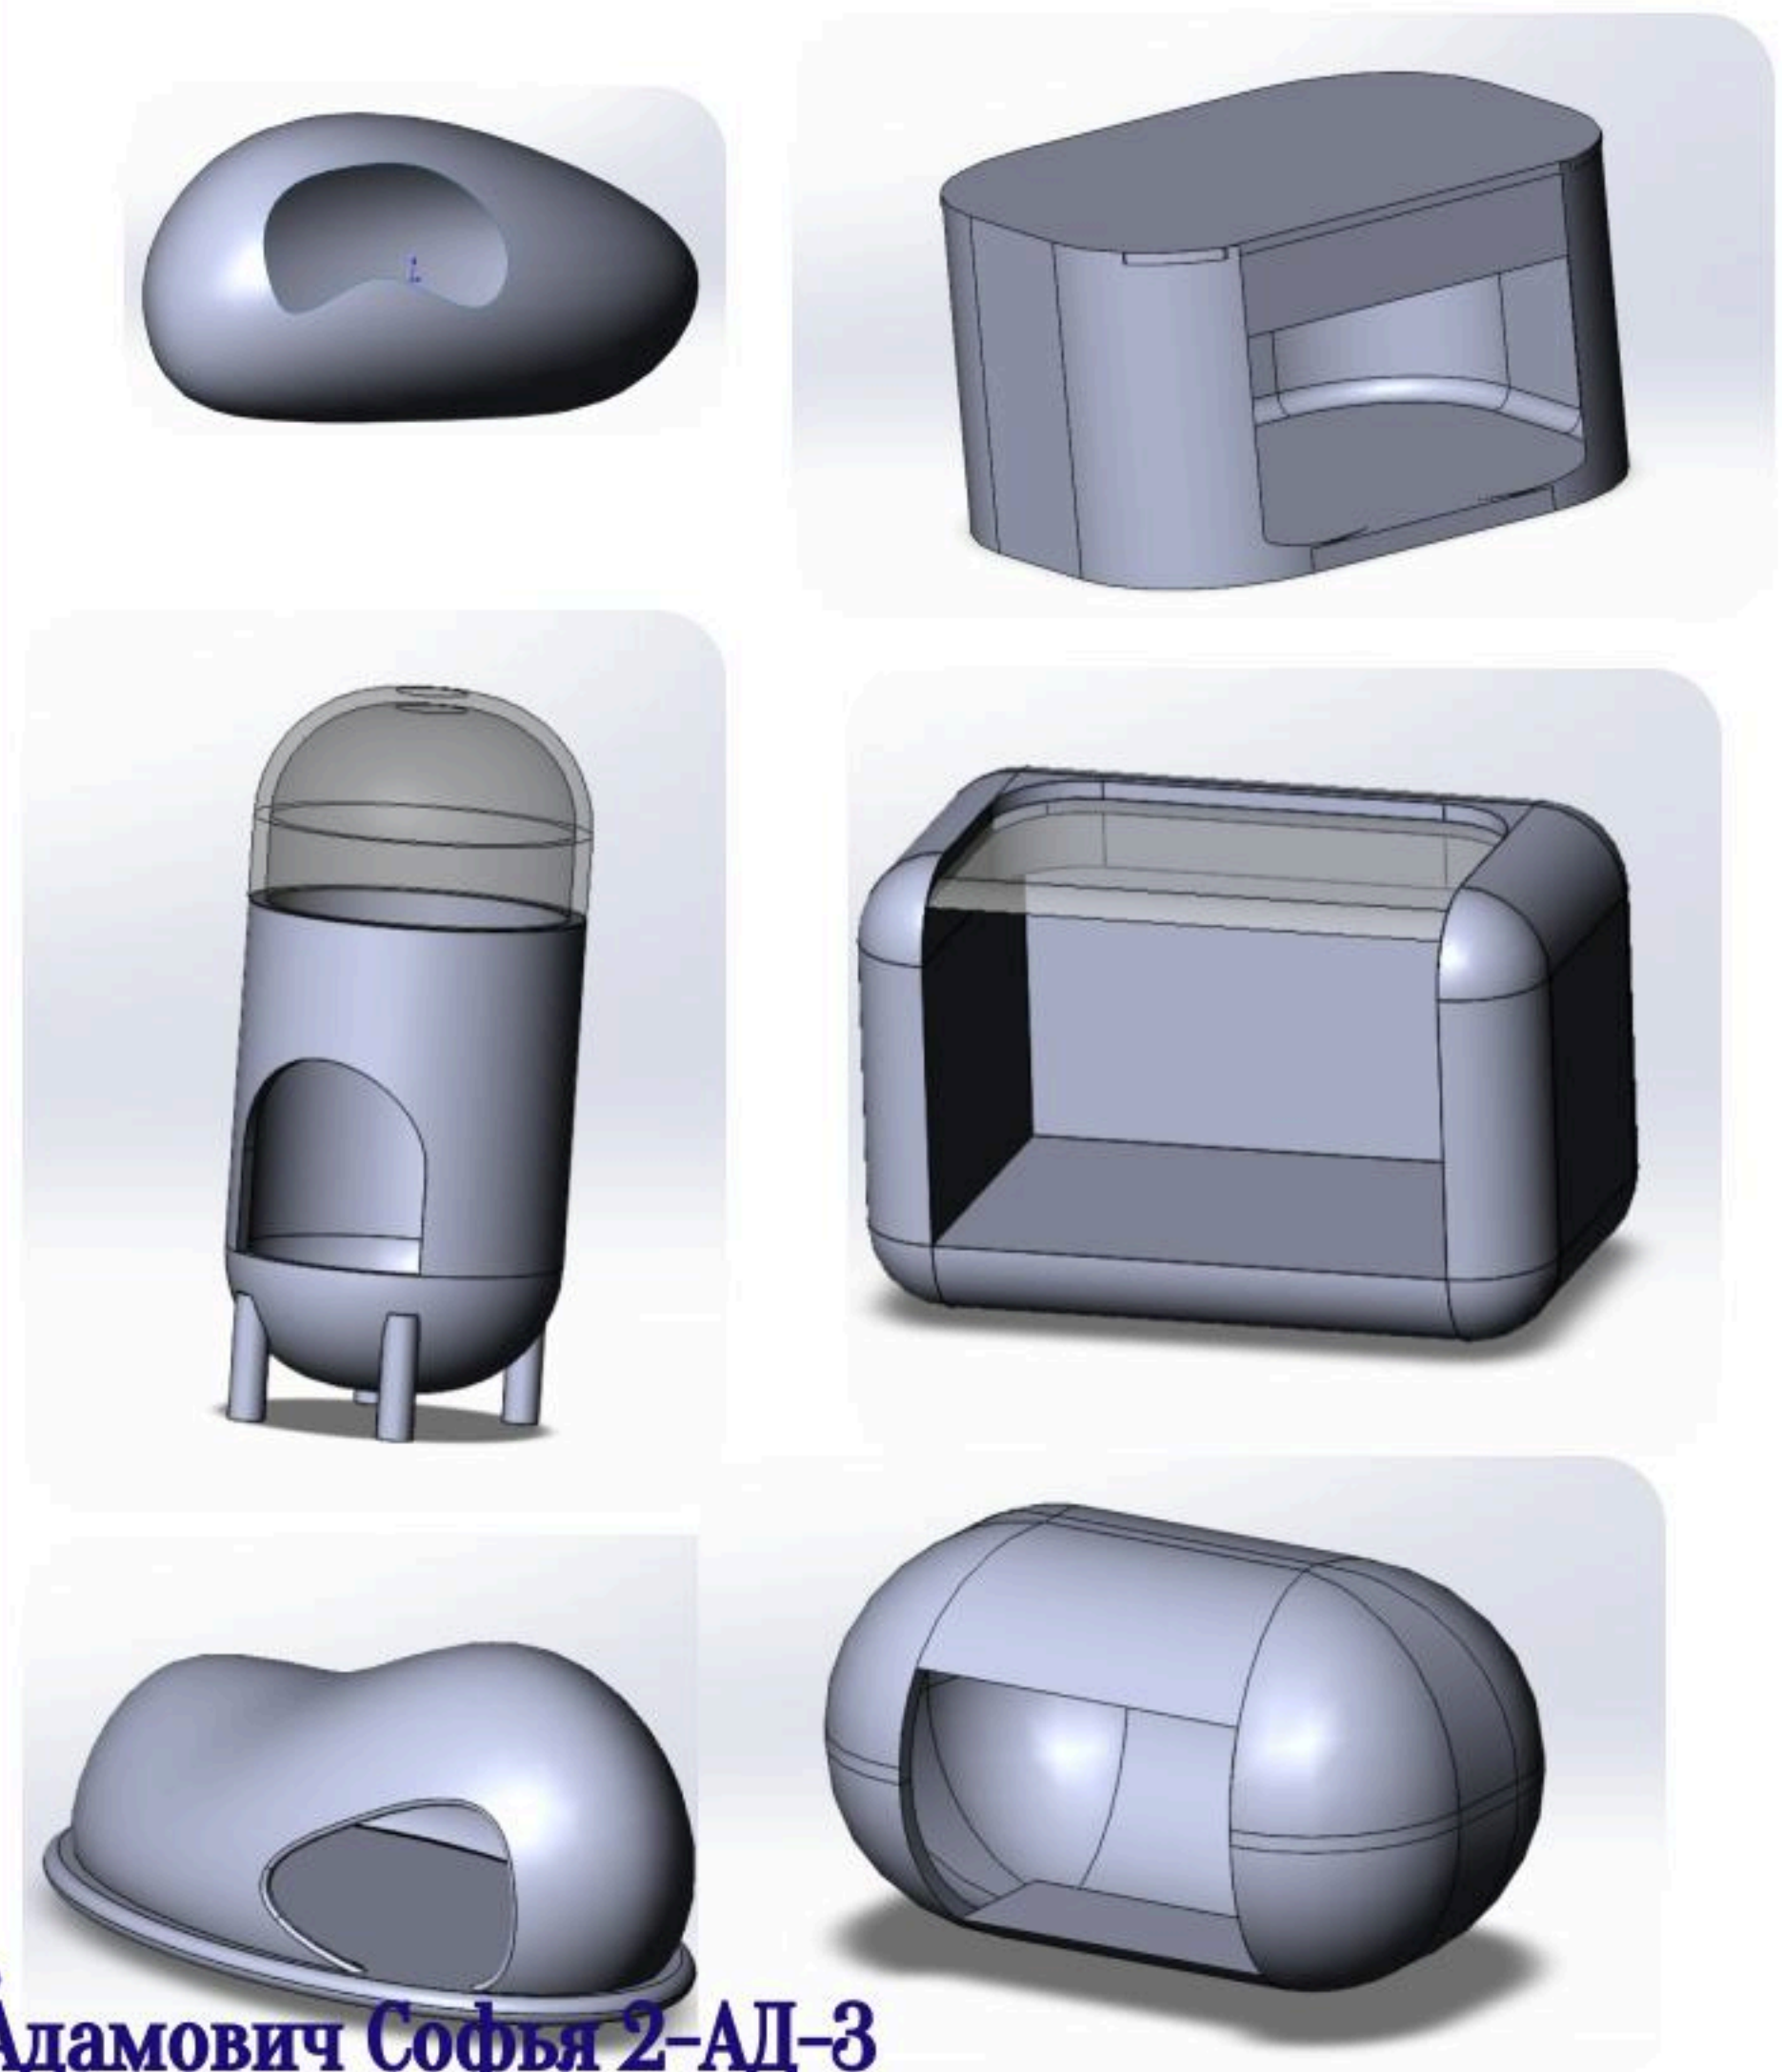

АДАМОВИЧ 2-АД-3

КОНЦЕПТ

«CATHERMA» (премиум, умный)

Идея: двухрежимный домик
(нагрев/охлаждение)
с интуитивно понятным
управлением

ЗД ПОИСК

РЕНДЕРЫ

MOODBOARD

ЭСКИЗЫ